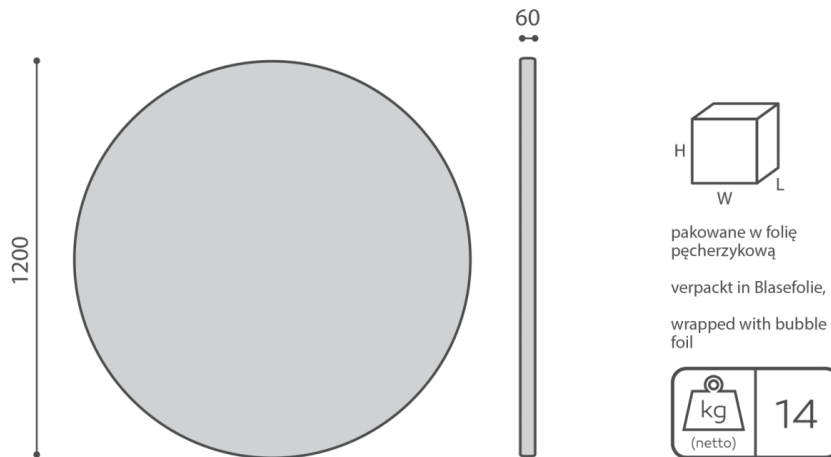

SV PSCD12 / Abmessungen

Die Abmessungen sind ungefähr und können je nach ausgewählter Produktkonfiguration ändern. Die Anforderungen der Norm werden immer erfüllt.

Höhe: Gesamtabmessungen **H**

Gesamtbreite **W**

Gesamttiefe **L**

SV P SC D 12