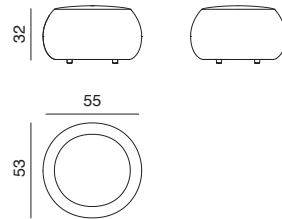

# Pix 55

Design by Ichiro Iwasaki, 2014

## Art. 3011 3026

Polsterhocker, Einziter. Bezug aus Stoff, Leder, Kunstleder, Stoff oder Leder des Kunden. Erhältlich in der Outdoor-Version mit wasserabweisendem Innenfutter aus beschichtetem Polyester. Mit Gleitern. Durchmesser 55 cm und Höhe 32 cm.

### Abmessungen\*

\*2D – 3D CAD files verfügbar zum Download unter [www.arper.com](http://www.arper.com)

arper

www.arper.com

info@arper.com