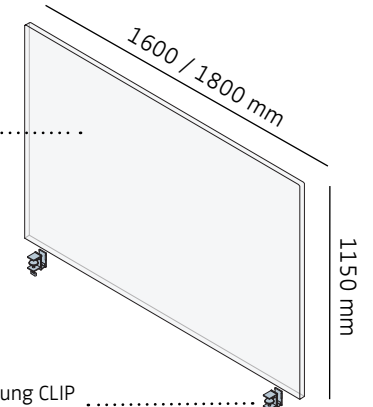

## CP30 Set für Schreibtische

CP30 Set for Desks

**Auf einen Blick:** Um Ihnen die Auswahl zu erleichtern, haben wir ein Set speziell für Schreibtische zusammengestellt. Wählen Sie das CP30 Panel in den gängigen Tischgrößen 1600 bzw. 1800 mm und die zwei ergänzenden Befestigungselemente CLIP – mit diesem Set haben Sie zwei Arbeitsplätze sinnvoll ausgestattet.

**At one glance:** to make your choice easier, we have put together a set especially for desks. Choose the CP30 panel in the standard desk sizes 1600 or 1800 mm and the two supplementary CLIP fastening elements – with this set you have effectively equipped two workstations.