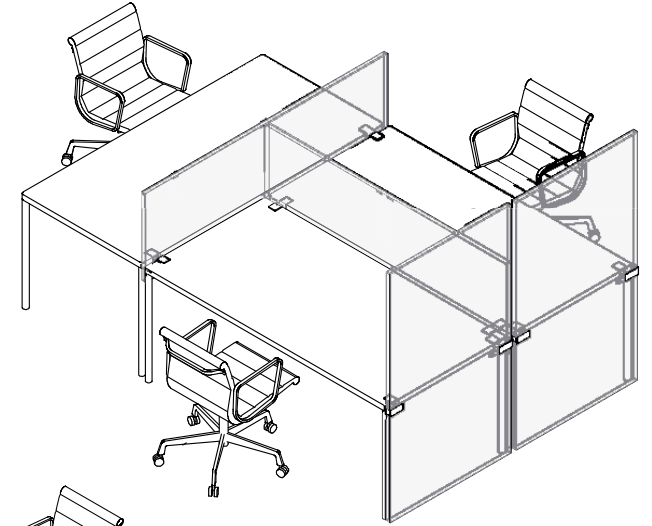

560-486

---

Auf Wunsch sind Befestigungen speziell für USM Haller Tische erhältlich. Bitte sprechen Sie uns an.  
Mountings specifically for USM Haller desks are available on request. Please contact us.

Verbinde  
Connector

Fuß Low  
Foot low

Clip für USM Haller Tische  
Clip mounting fitting for  
USM Haller Desks

Tischbefestigung Ping Pong  
Ping Pong mounting fitting

Tischbefestigung CLIP  
CLIP mounting fitting