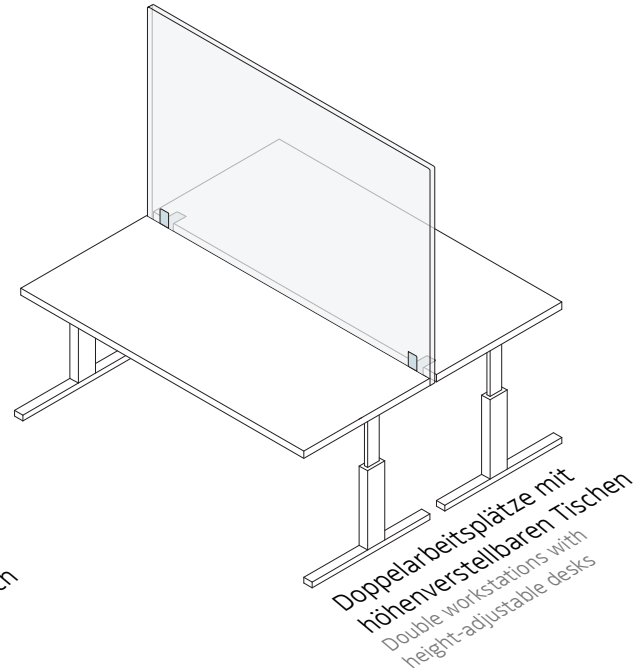

## ARBEITSBEREICHE ABTRENNEN SICH SELBST UND ANDERE SCHÜTZEN

SEPARATE WORK AREAS - PROTECT YOURSELF AND OTHERS

Nicht nur, um sich akustisch und optisch am Arbeitsplatz abzuschirmen und konzentriert bei der Sache zu sein, sondern auch, um sich vor Ansteckung zu schützen: Rossoacoustic CP30, das transparente Raumgliederungssystem, ist ein sinnvoller Baustein, um Arbeitsplätze voneinander abzuschirmen und sicherer zu gestalten. Mit der Variante für Schreibtische lassen sich Arbeitsbereiche voneinander abgrenzen, ohne Sichtachsen und Lichteinfall im Büro zu beeinträchtigen. Zudem ist CP30 akustisch wirksam und erfüllt hohe gestalterische Ansprüche.

Not only to shield yourself acoustically and optically in the workplace and to be concentrated on the job, but also to protect yourself from infection: Rossoacoustic CP30, the transparent room partitioning system, is a useful component for shielding workplaces from each other and making them safer. With the variant for desks, work areas can be separated from one another without impairing visual axes and light incidence in the office. CP30 is also acoustically effective and meets high design standards.

## CP30 RAUMGLIEDERUNGSSYSTEM

- Geeignet für Reinigung mit Desinfektionsmitteln
- Akustische Wirksamkeit mit patentierter Fraunhofer Technologie
- Als Raumtrenner oder Schreibtisch-Variante zur Abtrennung von Arbeitsplätzen
- Transparentes Design für eine offene und moderne Raumgestaltung
- Werkzeuglose Montage

## CP30 ROOM DIVIDING SYSTEM

- suitable for cleaning with disinfectants
- acoustic efficiency with patented Fraunhofer technology
- as room divider or desk version for separating workplaces
- transparent design for an open and modern interior
- tool-free assembly