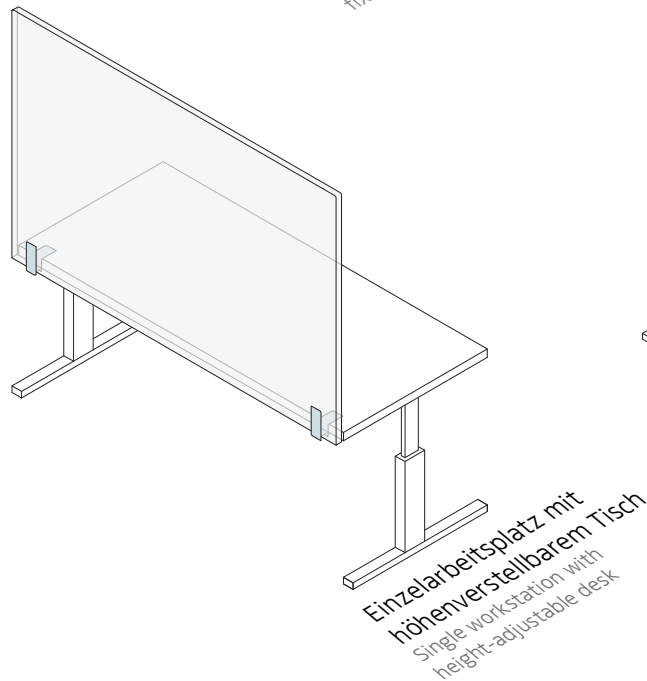

## ARBEITSBEREICHE ABTRENNEN SICH SELBST UND ANDERE SCHÜTZEN

SEPARATE WORK AREAS - PROTECT YOURSELF AND OTHERS

Nicht nur, um sich akustisch und optisch am Arbeitsplatz abzuschirmen und konzentriert bei der Sache zu sein, sondern auch, um sich vor Ansteckung zu schützen: Rossoacoustic CP30, das transparente Raumgliederungssystem, ist ein sinnvoller Baustein, um Arbeitsplätze voneinander abzuschirmen und sicherer zu gestalten. Mit der Variante für Schreibtische lassen sich Arbeitsbereiche voneinander abgrenzen, ohne Sichtachsen und Lichteinfall im Büro zu beeinträchtigen. Zudem ist CP30 akustisch wirksam und erfüllt hohe gestalterische Ansprüche.

Not only to shield yourself acoustically and optically in the workplace and to be concentrated on the job, but also to protect yourself from infection: Rossoacoustic CP30, the transparent room partitioning system, is a useful component for shielding workplaces from each other and making them safer. With the variant for desks, work areas can be separated from one another without impairing visual axes and light incidence in the office. CP30 is also acoustically effective and meets high design standards.

## CP30 RAUMGLIEDERUNGSSYSTEM

- Geeignet für Reinigung mit Desinfektionsmitteln
- Akustische Wirksamkeit mit patentierter Fraunhofer Technologie
- Als Raumtrenner oder Schreibtisch-Variante zur Abtrennung von Arbeitsplätzen
- Transparentes Design für eine offene und moderne Raumgestaltung
- Werkzeuglose Montage

## CP30 ROOM DIVIDING SYSTEM

- suitable for cleaning with disinfectants
- acoustic efficiency with patented Fraunhofer technology
- as room divider or desk version for separating workplaces
- transparent design for an open and modern interior
- tool-free assembly