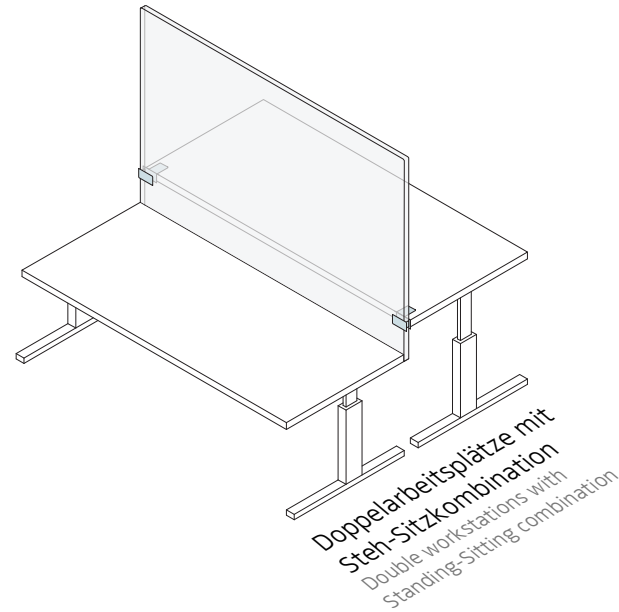

## ARBEITSBEREICHE ABTRENNEN SICH SELBST UND ANDERE SCHÜTZEN

SEPARATE WORK AREAS - PROTECT YOURSELF AND OTHERS

Nicht nur, um sich akustisch und optisch am Arbeitsplatz abzuschirmen und konzentriert bei der Sache zu sein, sondern auch, um sich vor Ansteckung zu schützen: Rossoacoustic CP30, das transparente Raumgliederungssystem, ist ein sinnvoller Baustein, um Arbeitsplätze voneinander abzuschirmen und sicherer zu gestalten. Mit der Variante für Schreibtische lassen sich Arbeitsbereiche voneinander abgrenzen, ohne Sichtachsen und Lichteinfall im Büro zu beeinträchtigen. Zudem ist CP30 akustisch wirksam und erfüllt hohe gestalterische Ansprüche.

Not only to shield yourself acoustically and optically in the workplace and to be concentrated on the job, but also to protect yourself from infection: Rossoacoustic CP30, the transparent room partitioning system, is a useful component for shielding workplaces from each other and making them safer. With the variant for desks, work areas can be separated from one another without impairing visual axes and light incidence in the office. CP30 is also acoustically effective and meets high design standards.

## CP30 RAUMGLIEDERUNGSSYSTEM

- Geeignet für Reinigung mit Desinfektionsmitteln
- Akustische Wirksamkeit mit patentierter Fraunhofer Technologie
- Als Raumtrenner oder Schreibtisch-Variante zur Abtrennung von Arbeitsplätzen
- Transparentes Design für eine offene und moderne Raumgestaltung
- Werkzeuglose Montage

## CP30 ROOM DIVIDING SYSTEM

- suitable for cleaning with disinfectants
- acoustic efficiency with patented Fraunhofer technology
- as room divider or desk version for separating workplaces
- transparent design for an open and modern interior
- tool-free assembly