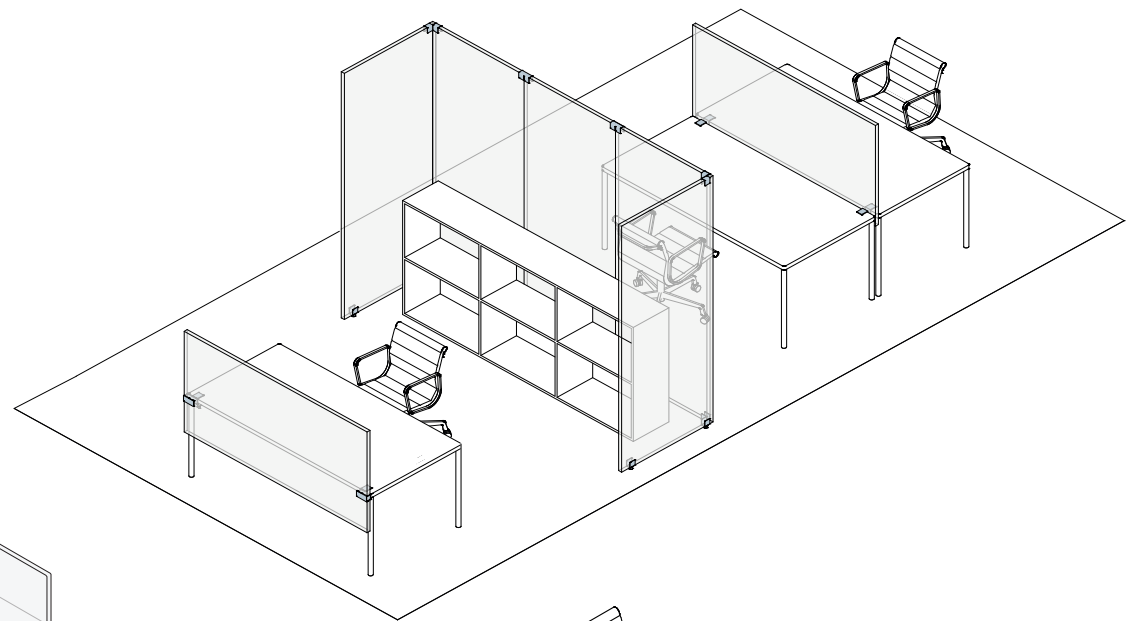

Verbinde  
Connector

Fuß Low  
Foot low

Clip für USM Haller Tische  
Clip mounting fitting for  
USM Haller Desks

Tischbefestigung Ping Pong  
Ping Pong mounting fitting

Tischbefestigung CLIP  
CLIP mounting fitting