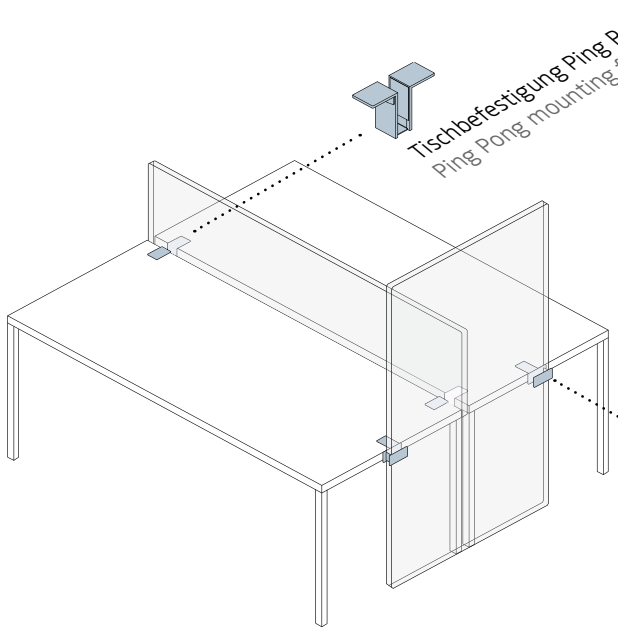

---

Rossoacoustic CP30 Set 1  
Akustikpaneel + Befestigung  
Acoustic Panel + mounting fittings  
1x CP30 clear 1150 x 1600 mm  
2x CLIP elox.

560-485

---

Rossoacoustic CP30 Set 2  
Akustikpaneel + Befestigung  
Acoustic Panel + mounting fittings  
1x CP30 clear 1150 x 1800 mm  
2x CLIP elox.

560-486

---

Auf Wunsch sind Befestigungen speziell für USM Haller Tische erhältlich. Bitte sprechen Sie uns an.  
Mountings specifically for USM Haller desks are available on request. Please contact us.

Verbinde  
Connector

Fuß Low  
Foot low

Clip für USM Haller Tische  
Clip mounting fitting for  
USM Haller Desks

Tischbefestigung Ping Pong  
Ping Pong mounting fitting

Tischbefestigung CLIP  
CLIP mounting fitting