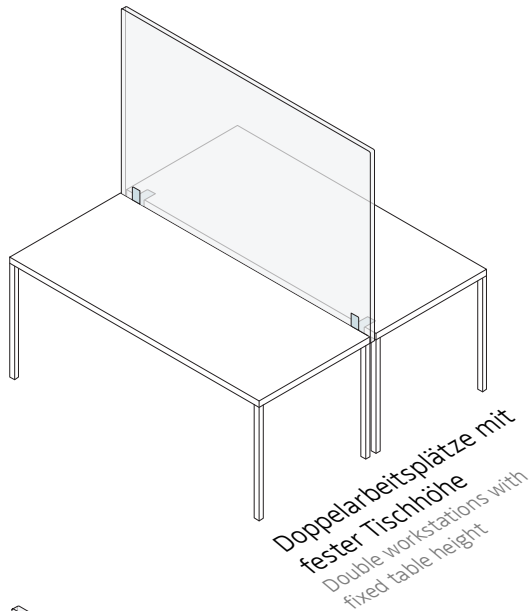

Rossoacoustic CP30 Panel
Rossoacoustic CP30 Panel

CP30 Set für Schreibtische

CP30 Set for Desks

Auf einen Blick: Um Ihnen die Auswahl zu erleichtern, haben wir ein Set speziell für Schreibtische zusammengestellt. Wählen Sie das CP30 Panel in den gängigen Tischgrößen 1600 bzw. 1800 mm und die zwei ergänzenden Befestigungselemente CLIP – mit diesem Set haben Sie zwei Arbeitsplätze sinnvoll ausgestattet.

At one glance: to make your choice easier, we have put together a set especially for desks. Choose the CP30 panel in the standard desk sizes 1600 or 1800 mm and the two supplementary CLIP fastening elements – with this set you have effectively equipped two workstations.