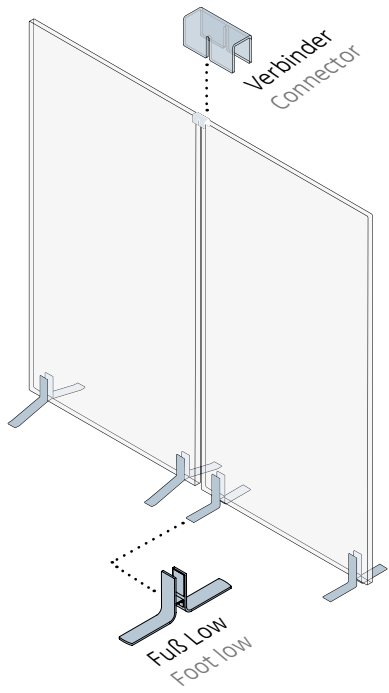

# CP30 Set für Doppelarbeitsplätze – Details

---

ARTIKEL ARTICLE	ART.-NR. NIMBUS ART.-NO. NIMBUS	ART.-NR. HÄFELE ART.-NO. HÄFELE	NETTO NET	BRUTTO GROSS
--------------------	------------------------------------	------------------------------------	--------------	-----------------

---

Rossoacoustic CP30 Set 1  
Akustikpaneel + Befestigung  
Acoustic Panel + mounting fittings  
1x CP30 clear 1150 x 1600 mm  
2x CLIP elox.

560-485

---

Rossoacoustic CP30 Set 2  
Akustikpaneel + Befestigung  
Acoustic Panel + mounting fittings  
1x CP30 clear 1150 x 1800 mm  
2x CLIP elox.

Verbinde  
Connector

Fuß Low  
Foot low

Clip für USM Haller Tische  
Clip mounting fitting for  
USM Haller Desks

Tischbefestigung Ping Pong  
Ping Pong mounting fitting

Tischbefestigung CLIP  
CLIP mounting fitting