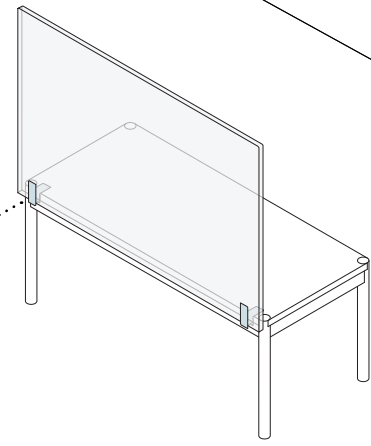

---

Rossoacoustic CP30 Set 1  
Akustikpaneel + Befestigung  
Acoustic Panel + mounting fittings  
1x CP30 clear 1150 x 1600 mm  
2x CLIP elox.

560-485

---

Rossoacoustic CP30 Set 2  
Akustikpaneel + Befestigung  
Acoustic Panel + mounting fittings  
1x CP30 clear 1150 x 1800 mm  
2x CLIP elox.

560-486

---

Auf Wunsch sind Befestigungen speziell für USM Haller Tische erhältlich. Bitte sprechen Sie uns an.  
Mountings specifically for USM Haller desks are available on request. Please contact us.

Verbinde  
Connector

Fuß Low  
Foot low

Clip für USM Haller Tische  
Clip mounting fitting for  
USM Haller Desks

Tischbefestigung Ping Pong  
Ping Pong mounting fitting

Tischbefestigung CLIP  
CLIP mounting fitting