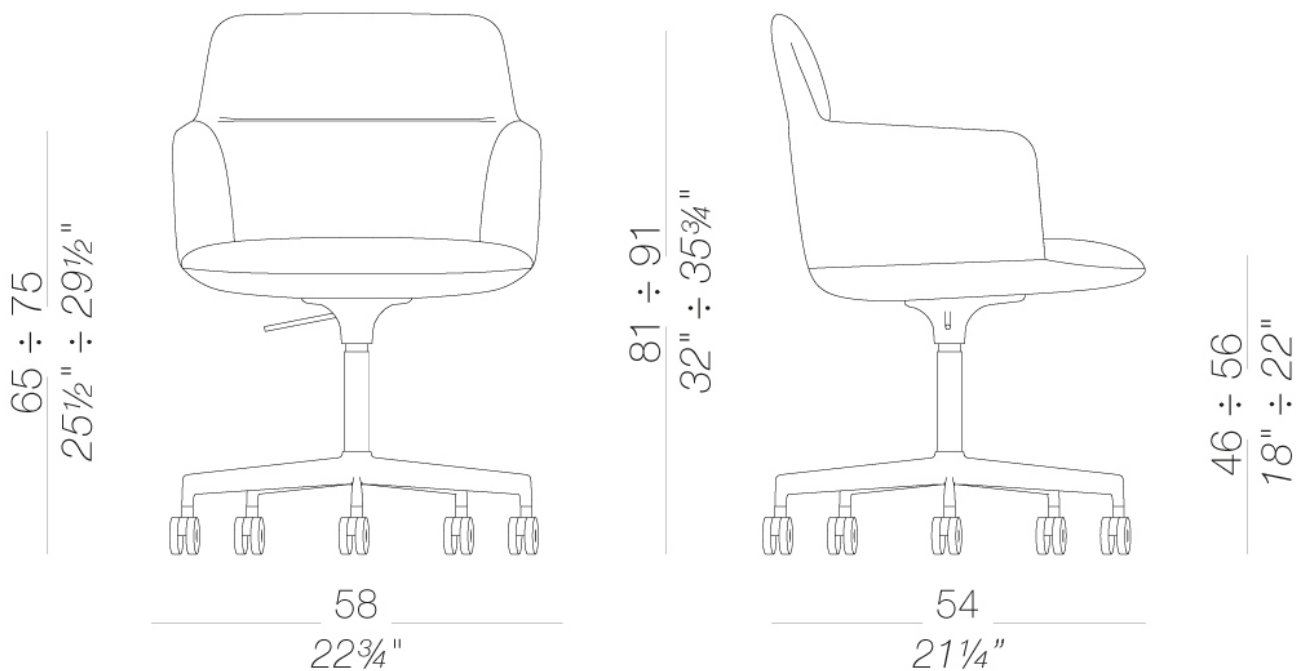

FOIL

Francesco Rota | 2022

| S595 Sessel mit niedrigem, 5-strahligem Gestell, höhenverstellbar

Sessel mit Sitzschale aus beschichtet mit feuerhemmendem Polyurethanschaum und bezogen mit Stoff ohne Verwendung von Klebstoffen. Fünfstrahliges Gestell, dreh- und höhenverstellbar, aus Aluminium pulverlackiert mit selbstbremsenden Rollen.