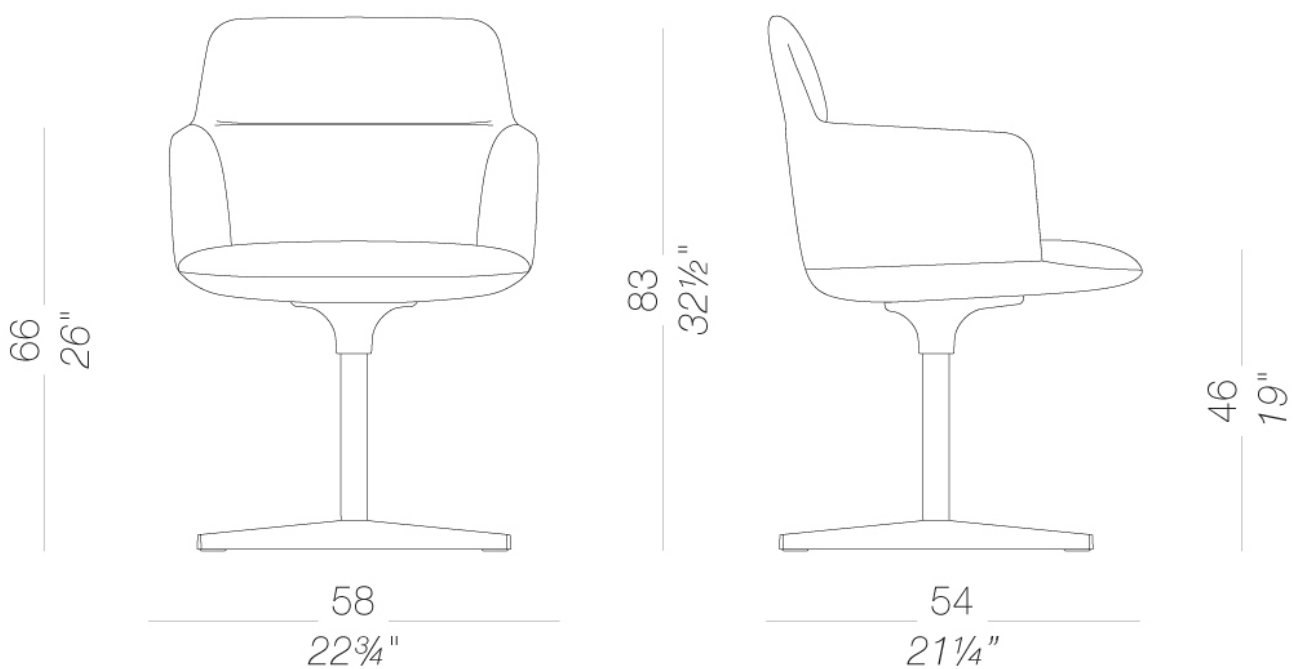

FOIL

Francesco Rota | 2022

| S592 Sessel mit 4-strahligem Kreuzfuß

Sessel mit Sitzschale aus beschichtet mit feuerhemmendem Polyurethanschaum und bezogen mit Stoff ohne Verwendung von Klebstoffen. Drehbares Gestell aus Aluminium pulverlackiert. Gleiter aus Polyethylen.