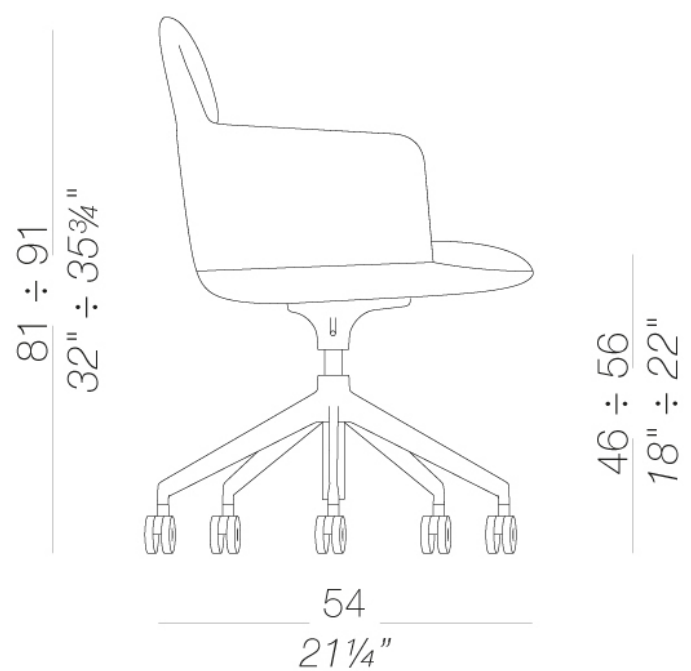

FOIL

Francesco Rota | 2022

| S594 Sessel mit 5-strahligem Gestell auf Rollen

Sessel mit Sitzschale aus beschichtet mit feuerhemmendem Polyurethanschaum und bezogen mit Stoff ohne Verwendung von Klebstoffen. Fünfstrahliges, drehbares Gestell aus Aluminium pulverlackiert mit selbstbremsenden Rollen.