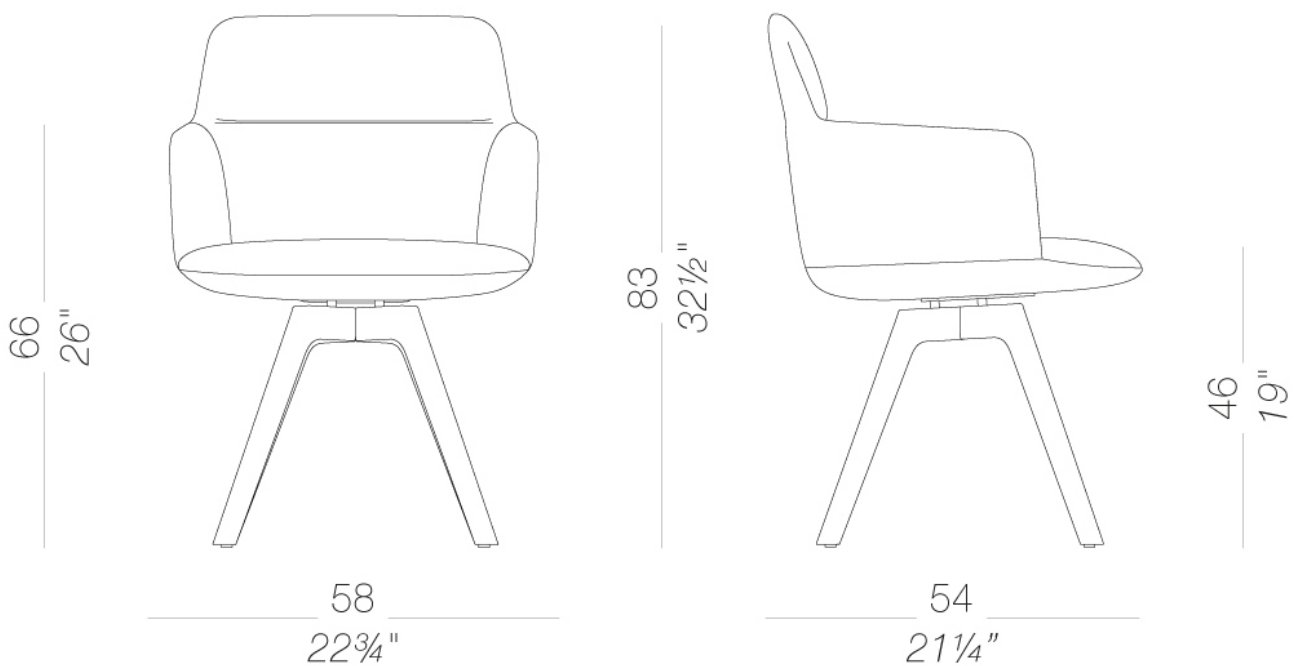

FOIL

Francesco Rota | 2022

| S591 Sessel mit 4 Metallbeinen

Sessel mit Sitzschale aus beschichtet mit feuerhemmendem Polyurethanschaum und bezogen mit Stoff ohne Verwendung von Klebstoffen. Gestell aus Metall pulverlackiert. Gleiter aus Polyethylen.