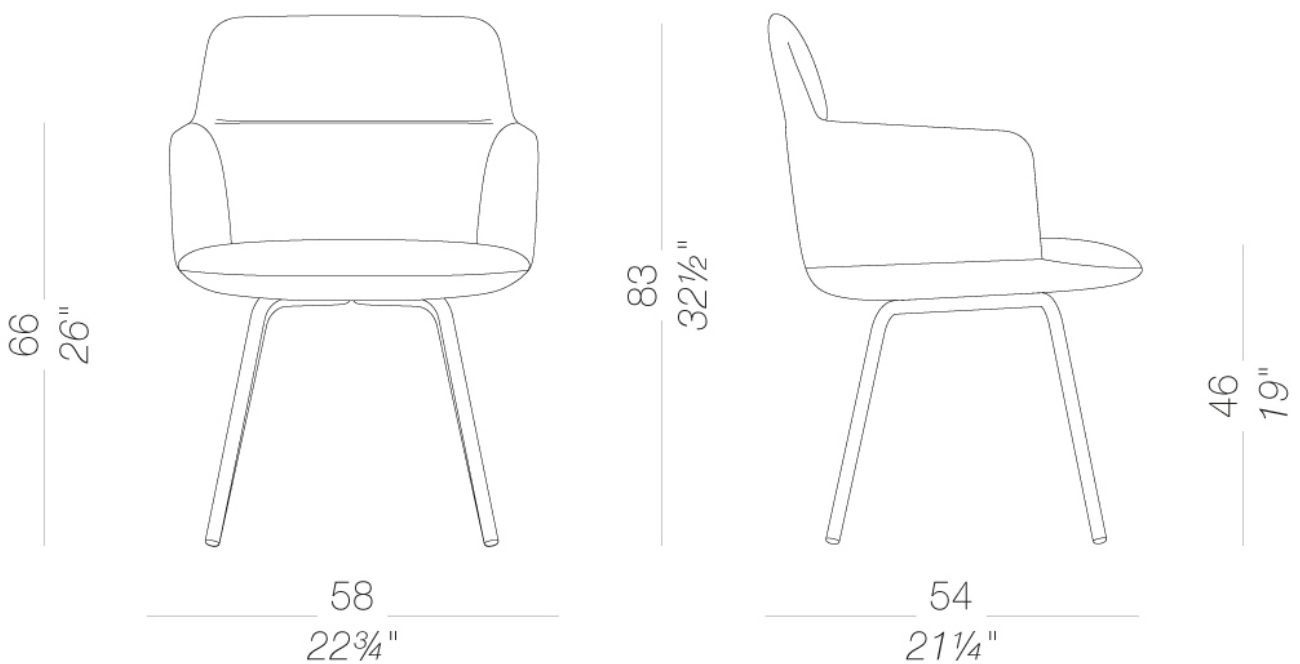

FOIL

Francesco Rota | 2022

| S590 Sessel mit 4 Holzbeinen

Sessel mit Sitzschale aus beschichtet mit feuerhemmendem Polyurethanschaum und bezogen mit Stoff ohne Verwendung von Klebstoffen. Gestell aus massivem Eschenholz, lackiert in verschiedenen Ausführungen. Gleiter aus Polyethylen.