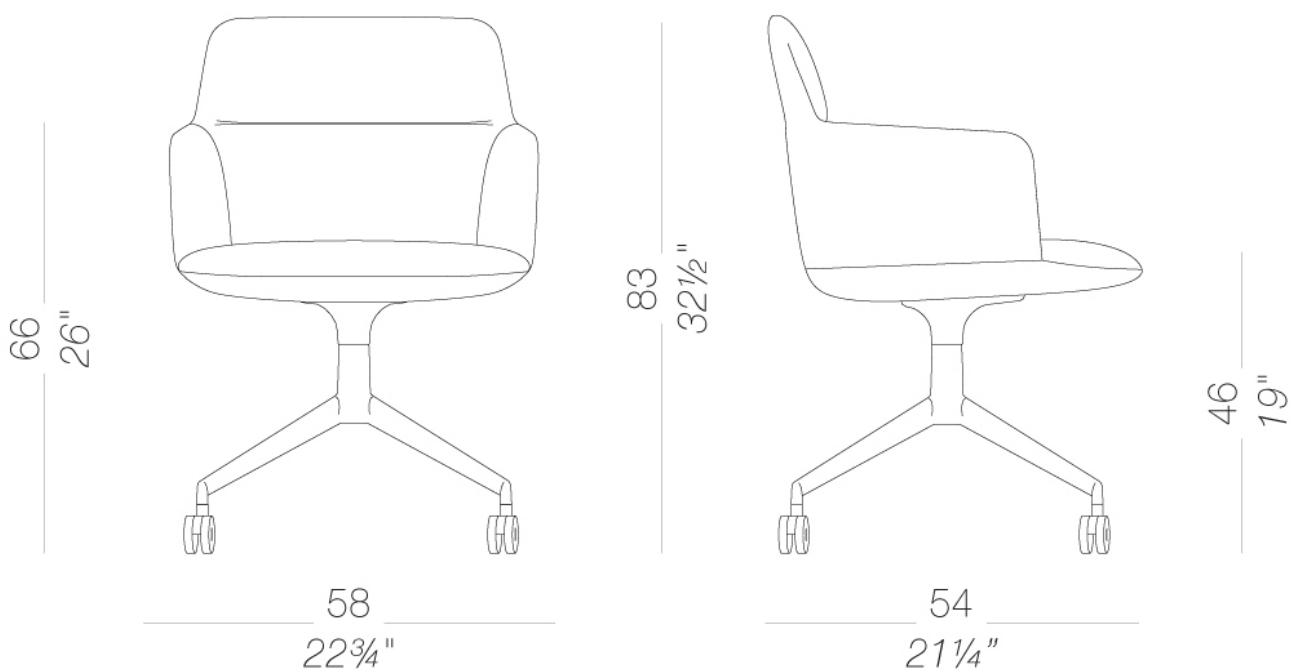

FOIL

Francesco Rota | 2022

| S593 Sessel mit 4-strahligem Gestell auf Rollen

Sessel mit Sitzschale aus beschichtet mit feuerhemmendem Polyurethanschaum und bezogen mit Stoff ohne Verwendung von Klebstoffen. Vierstrahliges, drehbares Gestell aus Aluminium pulverlackiert mit selbstbremsenden Rollen.