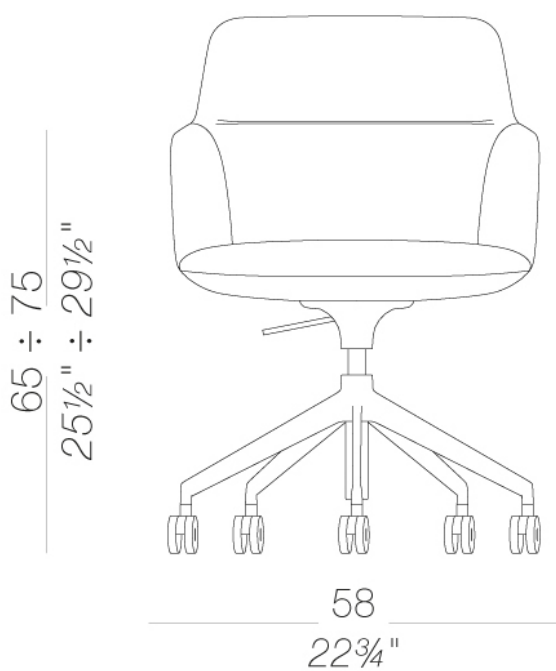

FOIL

Francesco Rota | 2022

| S594 Sessel mit 5-strahligem Gestell auf Rollen

Sessel mit Sitzschale aus beschichtet mit feuerhemmendem Polyurethanschaum und bezogen mit Stoff ohne Verwendung von Klebstoffen. Fünfstrahliges, drehbares Gestell aus Aluminium pulverlackiert mit selbstbremsenden Rollen.