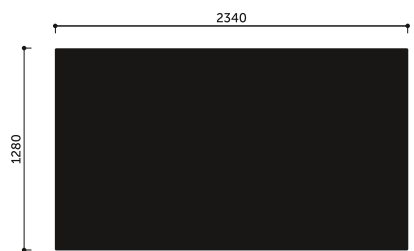

Technische Daten:

Produkt Version VL1 V

Sessel, Kufengestell

Gestell

Kufengestell - Flachstahl 60 x 6,0 mm; Höhe - 130 mm

Gestellfarbe:

- MetallicPro,
- Schwarz RAL 9005,
- Weiss RAL 9016,
- Dunkelgrün RAL 6004,
- Navy Blau RAL 5003,
- Burgunderrot RAL 3005,
- Salbei/Grün RAL 6021,
- Blau RAL 5014,
- Terrakotta RAL 3012 - Stahl pulverbeschichtet,
- Hellgrau,
- Grau,
- Chrom.

VL2 HW / VL2 VW + VL W2

VL3 H / VL3 V

VL3 HW / VL3 VW + VL W3

VL2,5 H / VL2,5 V

VL2,5 HW / VL2,5 VW + VL W2,5

VL SW / VL SW HA