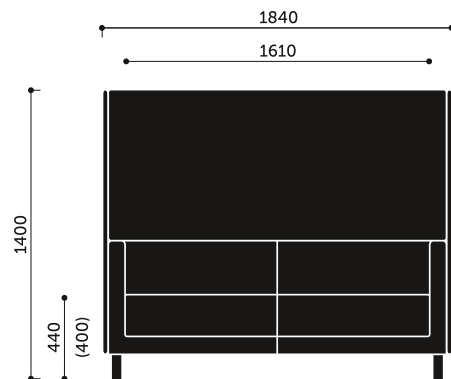

Technische Daten:

Produkt Version VL1 V

Sessel, Kufengestell

Gestell

Kufengestell - Flachstahl 60 x 6,0 mm; Höhe - 130 mm

Gestellfarbe:

- MetallicPro,
- Schwarz RAL 9005,
- Weiss RAL 9016,
- Dunkelgrün RAL 6004,
- Navy Blau RAL 5003,
- Burgunderrot RAL 3005,
- Salbei/Grün RAL 6021,
- Blau RAL 5014,
- Terrakotta RAL 3012 - Stahl pulverbeschichtet,
- Hellgrau,
- Grau,
- Chrom.

Produkte Vancouver Lite auch mit Mediaport verfügbar (Steckdosen 230V und 2 USB).

Netto-Gewicht

27,5 kg

Brutto-Gewicht

30,5 kg

Abmessungen:

Abmessungen der anderen Modelle der Kollektion:

VL2 H / VL2 V

VL2 HW / VL2 VW + VL W2

VL3 H / VL3 V

VL3 HW / VL3 VW + VL W3

VL2,5 H / VL2,5 V

VL2,5 HW / VL2,5 VW + VL W2,5

VL SW / VL SW HA