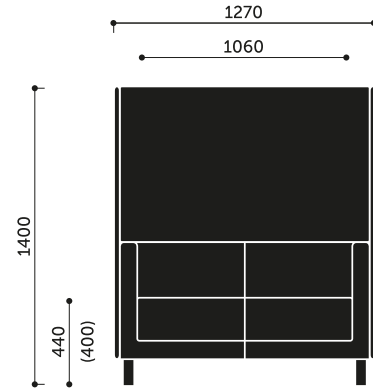

Technische Daten:

Produkt Version VL1 V

Sessel, Kufengestell

Gestell

Kufengestell - Flachstahl 60 x 6,0 mm; Höhe - 130 mm

Gestellfarbe:

- MetallicPro,
- Schwarz RAL 9005,
- Weiss RAL 9016,
- Dunkelgrün RAL 6004,
- Navy Blau RAL 5003,
- Burgunderrot RAL 3005,
- Salbei/Grün RAL 6021,
- Blau RAL 5014,
- Terrakotta RAL 3012 - Stahl pulverbeschichtet,
- Hellgrau,
- Grau,
- Chrom.

Gleiter

Standard: Filzgleiter für harte Böden

Sitz

Schnittschaum: 40 kg/m³.

Rücken / Trennwände

Rücken - Schnittschaum: 25 kg/m³

Trennwände - Schnittschaum: 35 kg/m³

Mediaport

Produkte Vancouver Lite auch mit Mediaport verfügbar (Steckdosen 230V und 2 USB).

Netto-Gewicht

27,5 kg

Brutto-Gewicht

30,5 kg

Abmessungen:

Abmessungen der anderen Modelle der Kollektion:

VL2 H / VL2 V

VL2 HW / VL2 VW + VL W2

VL3 H / VL3 V

VL3 HW / VL3 VW + VL W3

VL2,5 H / VL2,5 V

VL2,5 HW / VL2,5 VW + VL W2,5

VL SW / VL SW HA