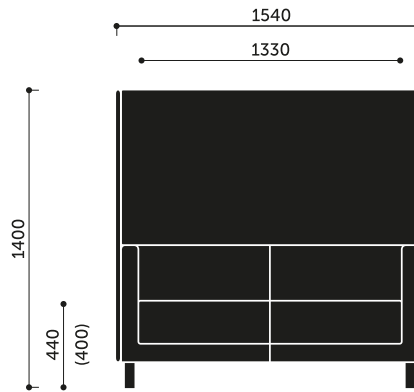

Technische Daten:

Produkt Version VL1 V

Sessel, Kufengestell

Gestell

Kufengestell - Flachstahl 60 x 6,0 mm; Höhe - 130 mm

Gestellfarbe:

- MetallicPro,
- Schwarz RAL 9005,
- Weiss RAL 9016,
- Dunkelgrün RAL 6004,
- Navy Blau RAL 5003,
- Burgunderrot RAL 3005,
- Salbei/Grün RAL 6021,
- Blau RAL 5014,
- Terrakotta RAL 3012 - Stahl pulverbeschichtet,
- Hellgrau,
- Grau,
- Chrom.

VL2 HW / VL2 VW + VL W2

VL3 H / VL3 V

VL3 HW / VL3 VW + VL W3

VL2,5 H / VL2,5 V

VL2,5 HW / VL2,5 VW + VL W2,5

VL SW / VL SW HA