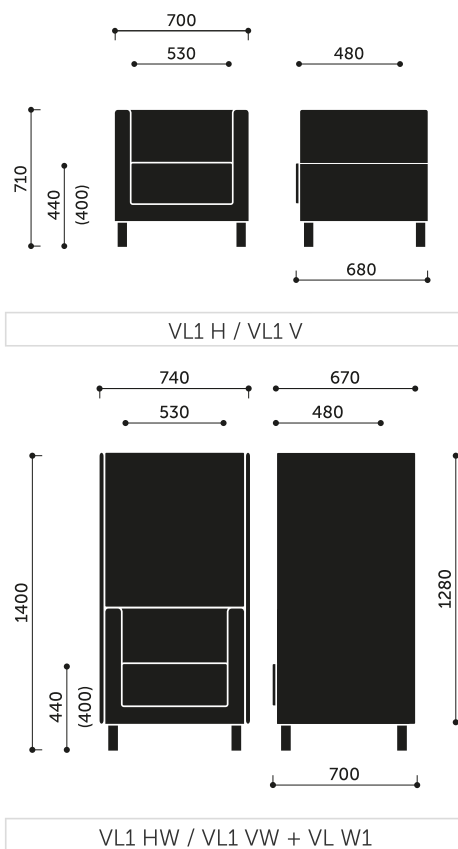

Technische Daten:

Produkt Version VL1 V

Sessel, Kufengestell

Gestell

Kufengestell - Flachstahl 60 x 6,0 mm; Höhe - 130 mm

Gestellfarbe:

- MetallicPro,
- Schwarz RAL 9005,
- Weiss RAL 9016,
- Dunkelgrün RAL 6004,
- Navy Blau RAL 5003,
- Burgunderrot RAL 3005,
- Salbei/Grün RAL 6021,
- Blau RAL 5014,
- Terrakotta RAL 3012 - Stahl pulverbeschichtet,
- Hellgrau,
- Grau,
- Chrom.

Gleiter

Standard: Filzgleiter für harte Böden

Sitz

Schnittschaum: 40 kg/m³.

Rücken / Trennwände

Rücken - Schnittschaum: 25 kg/m³

Trennwände - Schnittschaum: 35 kg/m³

Mediaport

Produkte Vancouver Lite auch mit Mediaport verfügbar (Steckdosen 230V und 2 USB).

Netto-Gewicht

27,5 kg

Brutto-Gewicht

30,5 kg

Abmessungen:

Abmessungen der anderen Modelle der Kollektion:

VL2 H / VL2 V

VL2 HW / VL2 VW + VL W2

VL3 H / VL3 V

VL3 HW / VL3 VW + VL W3

VL2,5 H / VL2,5 V

VL2,5 HW / VL2,5 VW + VL W2,5

VL SW / VL SW HA