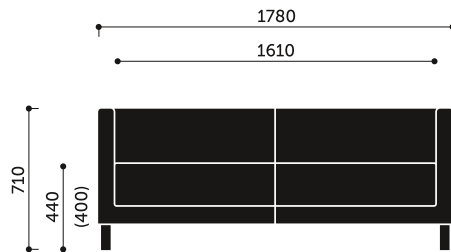

Technische Daten:

Produkt Version VL1 V

Sessel, Kufengestell

Gestell

Kufengestell - Flachstahl 60 x 6,0 mm; Höhe - 130 mm

Gestellfarbe:

- MetallicPro,
- Schwarz RAL 9005,
- Weiss RAL 9016,
- Dunkelgrün RAL 6004,
- Navy Blau RAL 5003,
- Burgunderrot RAL 3005,
- Salbei/Grün RAL 6021,
- Blau RAL 5014,
- Terrakotta RAL 3012 - Stahl pulverbeschichtet,
- Hellgrau,
- Grau,
- Chrom.

Produkte Vancouver Lite auch mit Mediaport verfügbar (Steckdosen 230V und 2 USB).

Netto-Gewicht

27,5 kg

Brutto-Gewicht

30,5 kg

Abmessungen:

Abmessungen der anderen Modelle der Kollektion:

VL2 H / VL2 V

VL2 HW / VL2 VW + VL W2

VL3 H / VL3 V

VL3 HW / VL3 VW + VL W3

VL2,5 H / VL2,5 V

VL2,5 HW / VL2,5 VW + VL W2,5

VL SW / VL SW HA