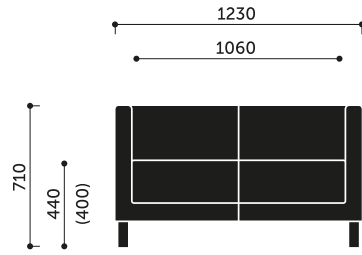

Technische Daten:

Produkt Version VL1 V

Sessel, Kufengestell

Gestell

Kufengestell - Flachstahl 60 x 6,0 mm; Höhe - 130 mm

Gestellfarbe:

- MetallicPro,
- Schwarz RAL 9005,
- Weiss RAL 9016,
- Dunkelgrün RAL 6004,
- Navy Blau RAL 5003,
- Burgunderrot RAL 3005,
- Salbei/Grün RAL 6021,
- Blau RAL 5014,
- Terrakotta RAL 3012 - Stahl pulverbeschichtet,
- Hellgrau,
- Grau,
- Chrom.

Gleiter

Standard: Filzgleiter für harte Böden

Sitz

Schnittschaum: 40 kg/m³.

Rücken / Trennwände

Rücken - Schnittschaum: 25 kg/m³

Trennwände - Schnittschaum: 35 kg/m³

Mediaport

Produkte Vancouver Lite auch mit Mediaport verfügbar (Steckdosen 230V und 2 USB).

Netto-Gewicht

27,5 kg

Brutto-Gewicht

30,5 kg

Abmessungen:

Abmessungen der anderen Modelle der Kollektion:

VL2 H / VL2 V

VL2 HW / VL2 VW + VL W2

VL3 H / VL3 V

VL3 HW / VL3 VW + VL W3

VL2,5 H / VL2,5 V

VL2,5 HW / VL2,5 VW + VL W2,5

VL SW / VL SW HA