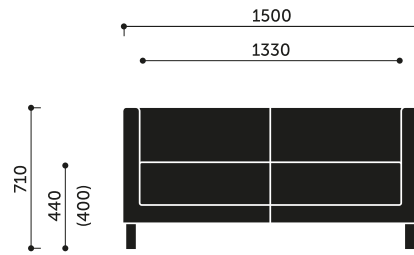

Technische Daten:

Produkt Version VL1 V

Sessel, Kufengestell

Gestell

Kufengestell - Flachstahl 60 x 6,0 mm; Höhe - 130 mm

Gestellfarbe:

- MetallicPro,
- Schwarz RAL 9005,
- Weiss RAL 9016,
- Dunkelgrün RAL 6004,
- Navy Blau RAL 5003,
- Burgunderrot RAL 3005,
- Salbei/Grün RAL 6021,
- Blau RAL 5014,
- Terrakotta RAL 3012 - Stahl pulverbeschichtet,
- Hellgrau,
- Grau,
- Chrom.

Produkte Vancouver Lite auch mit Mediaport verfügbar (Steckdosen 230V und 2 USB).

Netto-Gewicht

27,5 kg

Brutto-Gewicht

30,5 kg

Abmessungen:

Abmessungen der anderen Modelle der Kollektion:

VL2 H / VL2 V

VL2 HW / VL2 VW + VL W2

VL3 H / VL3 V

VL3 HW / VL3 VW + VL W3

VL2,5 H / VL2,5 V

VL2,5 HW / VL2,5 VW + VL W2,5

VL SW / VL SW HA