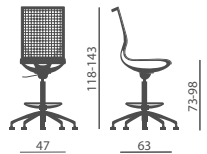

Sillón operativo, confidente y reuniones con estructura en polipropileno reforzado con fibra de vidrio en color blanco o negro y malla transpirable en color negro, beige, gris y verde. Versión PLUS con cojín acolchado y extraíble en asiento y respaldo.

Versioni rete
Mesh versions

47

95-107
46-58
63

58

95-107
46-58
70-82
63

Versioni Plus
Plus versions

47

96-108
47-59
63

58

96-108
47-59
70-82
63

Versioni rete
Mesh versions

47

118-143
73-98
63

58

118-143
73-98
93-118
63

Particolare leggero
meccanismo oscillante
Light tilting mechanism
detail

Particolare senza bracciolo
Without arm detail

Particolare con bracciolo
With arm detail

Versioni rete
Mesh versions

Scocca nera/rete nera
Black shell/black mesh
KE1..NN

Scocca nera/rete beige
Black shell/beige mesh
KE1..NB