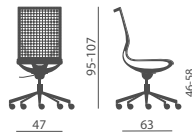

Poltrona operativa, visitatore, conferenza con struttura in polipropilene rinforzato fibra vetro nei colori bianco o nero, in rete traspirante nei colori nero, beige, grigio, verde. Versione PLUS con cuscino sedile e schienale imbottito, rivestito e removibile.

Task, visitor and conference armchair with fiberglass reinforced polypropylene structure, available in white or black finish, breathable mesh available in black, beige, grey and green colours. PLUS version with upholstered and detachable cushion for seat and back.

Fauteuil opératif, visiteur ou conférence avec châssis en polypropylène renforcé avec fibre de verre, disponible en blanc ou noir. Finitions disponibles: en résille transpirante noir, beige, gris, vert ou en version PLUS avec coussin supplémentaire amovible, pour assise et dossier, garnis e revêtu.

Büro- und Besucherstuhl mit Struktur aus glasfaserverstärktem Polypropylen weiss oder schwarz, mit atmungsaktiver Netzbespannung in den Farben schwarz, beige, grau, grün. Die Ausführung PLUS ist mit gepolstertem und abnehmbaren Sitz- und Rückenkissen.

Sillón operativo, confidente y reuniones con estructura en polipropileno reforzado con fibra de vidrio en color blanco o negro y malla transpirable en color negro, beige, gris y verde. Versión PLUS con cojín acolchado y extraíble en asiento y respaldo.

Versioni rete
Mesh versions

47