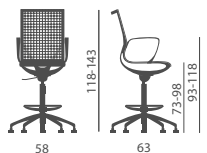

58

96-108
47-59
70-82
63

Versioni rete
Mesh versions

47

118-143
73-98
63

58

118-143
73-98
93-118
63

Particolare leggero
meccanismo oscillante
Light tilting mechanism
detail

Particolare senza bracciolo
Without arm detail

Particolare con bracciolo
With arm detail

Versioni rete
Mesh versions

Scocca nera/rete nera
Black shell/black mesh
KE1..NN

Scocca nera/rete beige
Black shell/beige mesh
KE1..NB