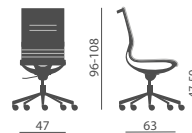

Versioni rete
Mesh versions

47

95-107
46-58
63

58

95-107
46-58
70-82
63

Versioni Plus
Plus versions

47

96-108
47-59
63

58

96-108
47-59
70-82
63

Versioni rete
Mesh versions

47

118-143
73-98
63

58

118-143
73-98
93-118
63

Particolare leggero
meccanismo oscillante
Light tilting mechanism
detail