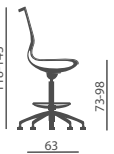

58

96-108
47-59
70-82
63

Versioni rete
Mesh versions

47

118-143
73-98
63

58

118-143
73-98
93-118
63

Particolare leggero
meccanismo oscillante
Light tilting mechanism
detail

Particolare senza bracciolo
Without arm detail

Particolare con bracciolo
With arm detail

Versioni rete
Mesh versions

Scocca nera/rete nera
Black shell/black mesh
KE1..NN

Scocca nera/rete beige
Black shell/beige mesh
KE1..NB