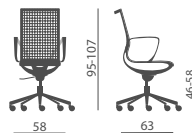

Sillón operativo, confidente y reuniones con estructura en polipropileno reforzado con fibra de vidrio en color blanco o negro y malla transpirable en color negro, beige, gris y verde. Versión PLUS con cojín acolchado y extraíble en asiento y respaldo.

Versioni rete
Mesh versions

47

95-107
46-58
63

58

95-107
46-58
70-82
63

Versioni Plus
Plus versions

47

96-108
47-59
63