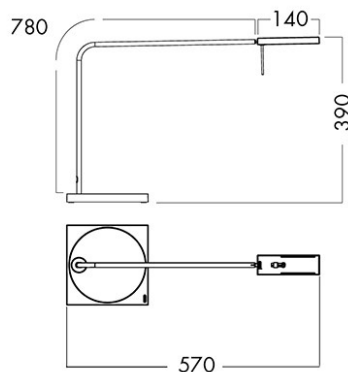

Ninety

LED Arbeitsplatzleuchte

Technische Beschreibung

Lichtquelle	LED 500 Lumen out. Die Farbtemperatur (CCT) beträgt 3000 K und der Farbwiedergabeindex (CRI) Ra 90.
Gehäusematerial & -farbe	Vollmetallgehäuse aus Zink, Stahl und Aluminium. Farben: Weiß, schwarz oder aluminiumgrau.
Montage	Standard mit Tischklemme (Ninety Klemme) oder einer Vorbereitung für den Tischfuß. Tischfuß und integrierte Tischbefestigung sind auf Anfrage erhältlich. Für die Wand-Version ist eine Schienenhalterung verfügbar.
Optik	Asymmetrische Lichtverteilung. Weiße Polycarbonat-Reflektoren.

Stromversorgung Plug-in 20-V-Stromversorgung.

Leuchtenarm: Technologie & Bewegung Zweifachschwenkarm, 78cm. Auf- und Abbewegung und rotierende Kopfbewegung. Hinweis! Die oben genannten Kopfbewegung erzeugt mehr Flexibilität, kann möglicherweise aber auch eine unerwünschte Blendung verursachen.

Timer Dimmbar und mit integriertem Timer, automatische Abschaltung nach 4 oder 9 Stunden zur Energieeinsparung.

Masszeichnung

Ninety