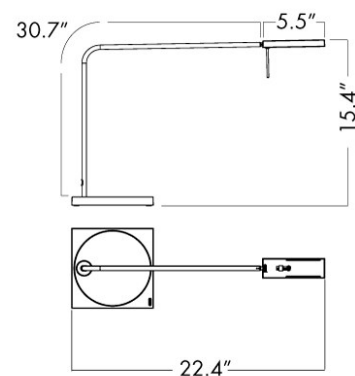

Ninety (USA)