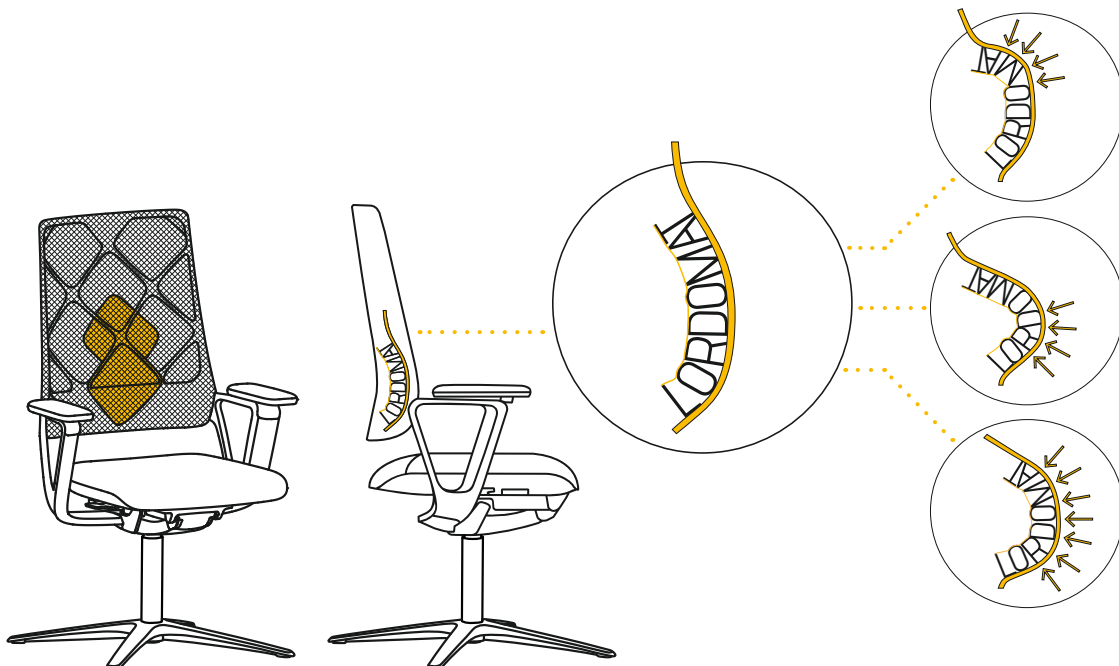

Lordomat

The Lordomat® actively supports the adaptability of the mesh backrest in the lumbar area. As part of the mesh backrest it provides noticeable support just where it is needed and effectively helps to combat back, neck and shoulder pain.