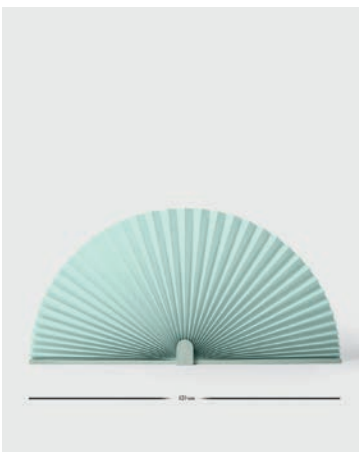

GREY/NEONORANGE SIZE L
094GNL
 289,00€

MINT/MINT SIZE M
094MM
249,00€

DETAIL MINT/MINT

DETAIL GREY /MULTICOLOR

MINT/MINT SIZE L
094ML
289,00€

DETAIL GREY/GREY

DETAIL GREY/NEONORANGE

HOCKENHEIMER 009