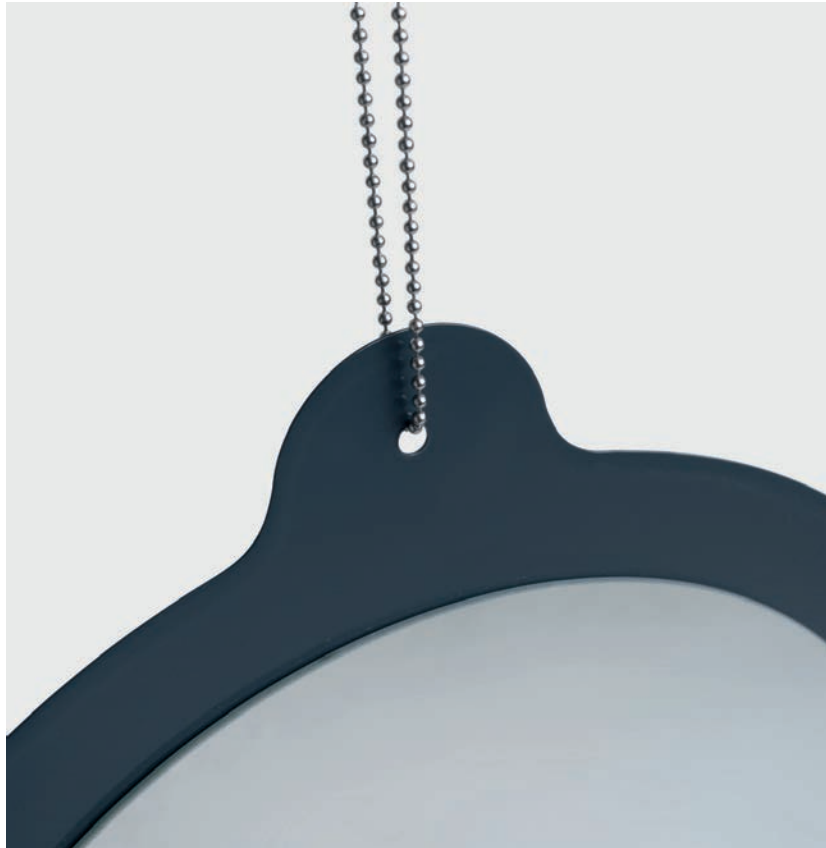

NEUER ORDNER
DER ERSTE VIRTUELLE ARCHETYP.

HANSI, POWDERCOATED STEEL & GLASS MIRROR

HANSI

Mit einem Augenzwinkern zitiert Spiegel Hansi das bekannte Wellensittich-Accessoire. Der grafisch anmutende Spiegel kann wahlweise frei von der Decke, an der Wand oder der Garderobe befestigt werden und wird so zum freundlichen Hängeobjekt in Flur, Bad oder Kinderzimmer.