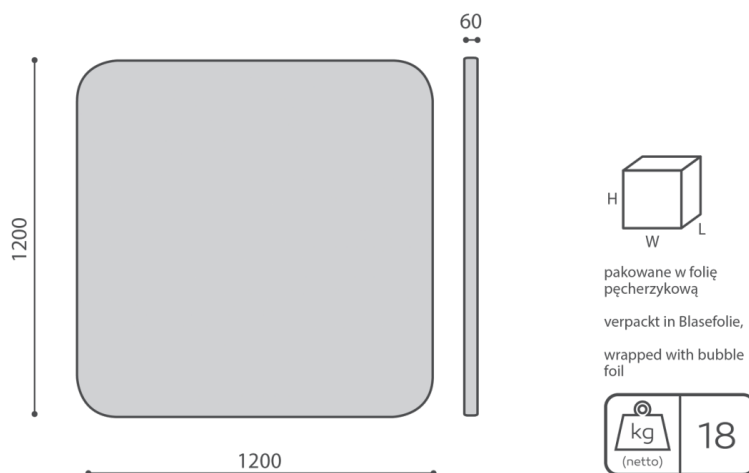

SV PSC12 / Abmessungen

Die Abmessungen sind ungefähr und können je nach ausgewählter Produktkonfiguration ändern. Die Anforderungen der Norm werden immer erfüllt.

Höhe: Gesamtabmessungen **H**

Gesamtbreite **W**

Gesamttiefe **L**

SV P SC 12