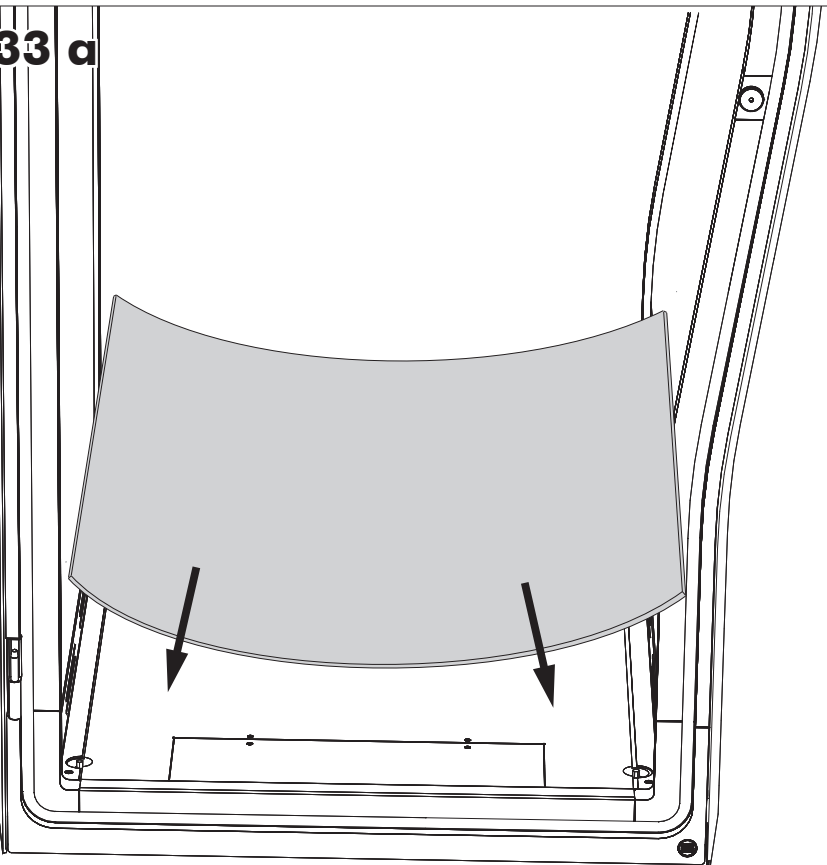

4x   **Green**

M10 x 40 mm

 **6 mm**

21

22

**23**

**!** Only for 3D Rib Panel

**25**

**26**

**27**

28

29

30

**31**

**32**

**33 a**