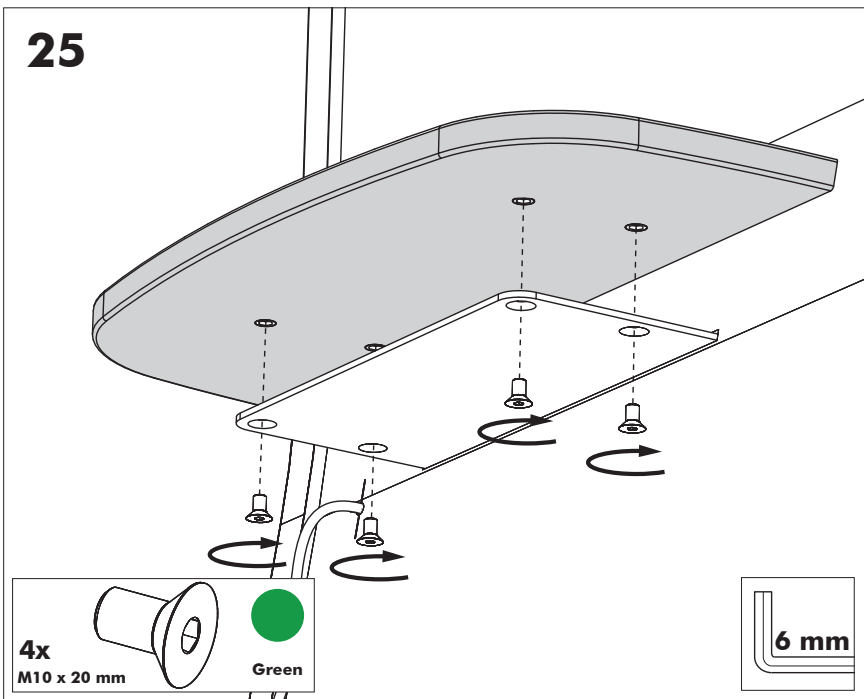

4x   **Green**

M10 x 40 mm

 **6 mm**

21

22

**23**

**!** Only for 3D Rib Panel

**25**

**26**

**27**

28

29

30

**31**

**32**

**33 a**