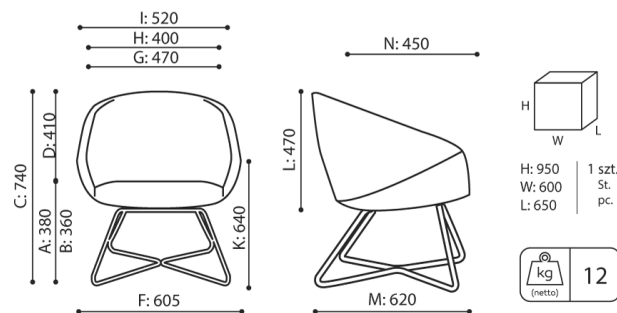

Filzgleiter für Holzböden und Paneele **PF**

Polsterung

Möglichkeit der Polsterung in 3 verschiedenen Farben innerhalb 1 Stoffart

OX 424 / Abmessungen

Die Abmessungen sind ungefähr und können je nach ausgewählter Produktkonfiguration ändern. Die Anforderungen der Norm werden immer erfüllt.

Sitzhöhe: Gesamtabmessungen	A
Sitzhöhe: Messung nach PN EN 1335-1	B
Stuhlhöhe	C
Rückenhöhe	D
Gesamtbreite des Stuhles / ø Kreuzes	F
Sitzbreite	G
Rückenbreite	H
Breite zwischen den Armlehnen	I
Höhe vom Boden bis zur Armlehne	K
Rückenlänge	L
Gesamttiefe des Stuhles	M
Sitztiefe	N