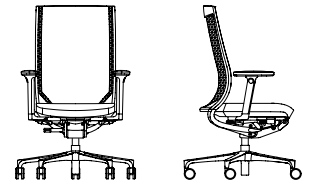

24-HOUR TASK CHAIR

75 mm comfort seat with pocket-sprung core
and viscose foam;
incl. 8 cm sliding seat;
incl. 4F arm supports

CANTILEVER CONFERENCE CHAIR

Backrest in 3D mesh fabric or
with cushion pad;
flexible, swivel-mounted backrest;
chrome-plated base, alu coloured or black;
optionally stacking up to 1+4

due89
 Netzrücken,
 höhenverstellbare Nackenstütze
 due89,
 mesh backrest,
 height-adjustable neck support

due88
 Netzrücken
 due88
 mesh backrest

due99
 Netzrücken mit Polsterauflage,
 höhenverstellbare Nackenstütze
 due99
 mesh backrest with cushion pad,
 height-adjustable neck support

due98
 Netzrücken mit Polsterauflage
 due98
 mesh backrest with cushion pad

due93, 24h Drehstuhl
 Netzrücken mit Polsterauflage,
 höhenverstellbare Nackenstütze
 due93, 24h task chair
 mesh backrest with cushion pad,
 height-adjustable neck support

due92, 24h Drehstuhl
 Netzrücken mit Polsterauflage
 due92, 24h task chair
 mesh backrest with cushion pad

Drehstuhl XS-XL (NPR)
 due79 Netzrücken, Polsterauflage
 due69 Netzrücken
 höhenverstellbare Nackenstütze
 XS-XL task chair (NPR)
 due79, mesh backrest with
 cushion pad,
 due69 mesh backrest with
 height-adjustable neck support