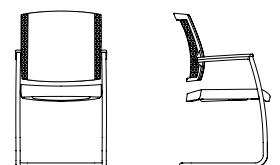

due56, Konferenz-Freischwinger
Netzrücken mit Polsterauflage
due56, cantilever conference chair
mesh backrest with cushion pad