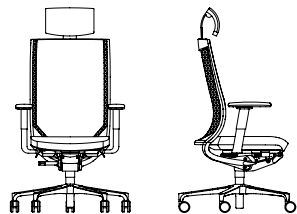

24-HOUR TASK CHAIR

75 mm comfort seat with pocket-sprung core
and viscose foam;
incl. 8 cm sliding seat;
incl. 4F arm supports

CANTILEVER CONFERENCE CHAIR

Backrest in 3D mesh fabric or
with cushion pad;
flexible, swivel-mounted backrest;
chrome-plated base, alu coloured or black;
optionally stacking up to 1+4

due89
 Netzrücken,
 höhenverstellbare Nackenstütze
 due89,
 mesh backrest,
 height-adjustable neck support

due88
 Netzrücken
 due88
 mesh backrest

due99
 Netzrücken mit Polsterauflage,
 höhenverstellbare Nackenstütze
 due99
 mesh backrest with cushion pad,
 height-adjustable neck support

due98
 Netzrücken mit Polsterauflage
 due98
 mesh backrest with cushion pad

due93, 24h Drehstuhl
 Netzrücken mit Polsterauflage,
 höhenverstellbare Nackenstütze
 due93, 24h task chair
 mesh backrest with cushion pad,
 height-adjustable neck support

due92, 24h Drehstuhl
 Netzrücken mit Polsterauflage
 due92, 24h task chair
 mesh backrest with cushion pad

Drehstuhl XS-XL (NPR)
 due79 Netzrücken, Polsterauflage
 due69 Netzrücken
 höhenverstellbare Nackenstütze
 XS-XL task chair (NPR)
 due79, mesh backrest with
 cushion pad,
 due69 mesh backrest with
 height-adjustable neck support