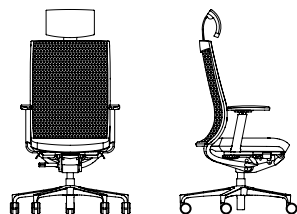

due89
 Netzrücken,
 höhenverstellbare Nackenstütze
 due89,
 mesh backrest,
 height-adjustable neck support

due88
 Netzrücken
 due88
 mesh backrest

due99
 Netzrücken mit Polsterauflage,
 höhenverstellbare Nackenstütze
 due99
 mesh backrest with cushion pad,
 height-adjustable neck support

due98
 Netzrücken mit Polsterauflage
 due98
 mesh backrest with cushion pad

due93, 24h Drehstuhl
 Netzrücken mit Polsterauflage,
 höhenverstellbare Nackenstütze
 due93, 24h task chair
 mesh backrest with cushion pad,
 height-adjustable neck support

due92, 24h Drehstuhl
 Netzrücken mit Polsterauflage
 due92, 24h task chair
 mesh backrest with cushion pad

Drehstuhl XS-XL (NPR)
 due79 Netzrücken, Polsterauflage
 due69 Netzrücken
 höhenverstellbare Nackenstütze
 XS-XL task chair (NPR)
 due79, mesh backrest with
 cushion pad,
 due69 mesh backrest with
 height-adjustable neck support