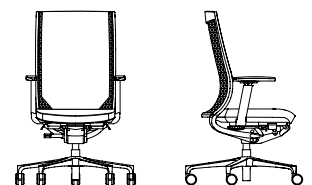

Drehstuhl XS-XL (NPR)
due78 Netzrücken, Polsterauflage
due68 Netzrücken
XS-XL task chair (NPR)
due78, mesh backrest with
cushion pad
due68 mesh backrest