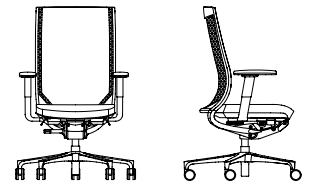

due92, 24h Drehstuhl
Netzrücken mit Polsterauflage
due92, 24h task chair
mesh backrest with cushion pad