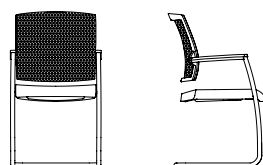

due98
 Netzrücken mit Polsterauflage
 due98
 mesh backrest with cushion pad

due93, 24h Drehstuhl
 Netzrücken mit Polsterauflage,
 höhenverstellbare Nackenstütze
 due93, 24h task chair
 mesh backrest with cushion pad,
 height-adjustable neck support

due92, 24h Drehstuhl
 Netzrücken mit Polsterauflage
 due92, 24h task chair
 mesh backrest with cushion pad

Drehstuhl XS-XL (NPR)
 due79 Netzrücken, Polsterauflage
 due69 Netzrücken
 höhenverstellbare Nackenstütze
 XS-XL task chair (NPR)
 due79, mesh backrest with
 cushion pad,
 due69 mesh backrest with
 height-adjustable neck support

Drehstuhl XS-XL (NPR)
 due78 Netzrücken, Polsterauflage
 due68 Netzrücken
 XS-XL task chair (NPR)
 due78, mesh backrest with
 cushion pad
 due68 mesh backrest

due46, Konferenz-Freischwinger
 Netzrücken
 due46, cantilever conference chair
 mesh backrest