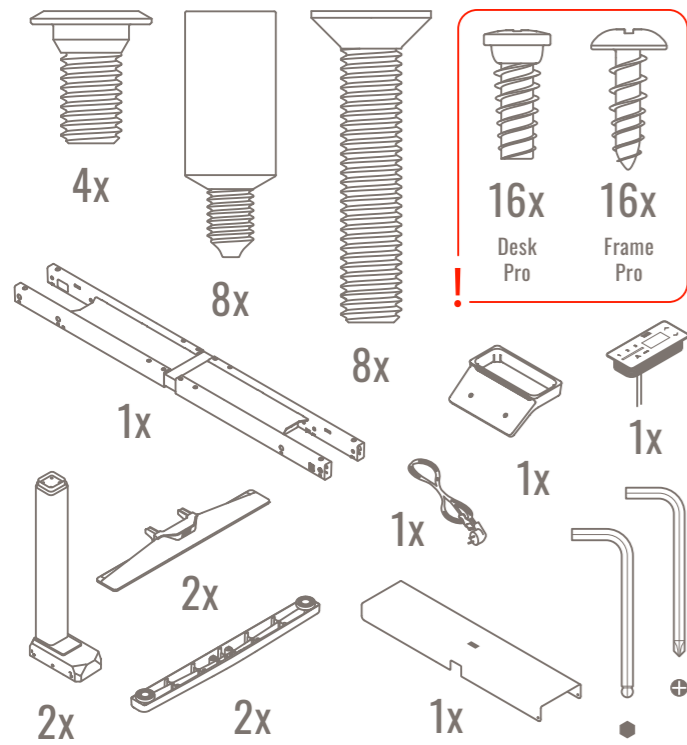

Yaasa Desk Pro Assembly Guide

12A

13

12B