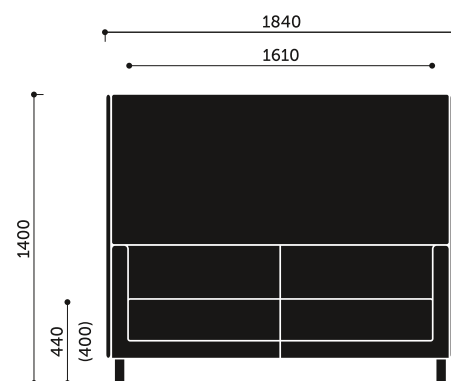

VL3 H / VL3 V

VL3 HW / VL3 VW + VL W3