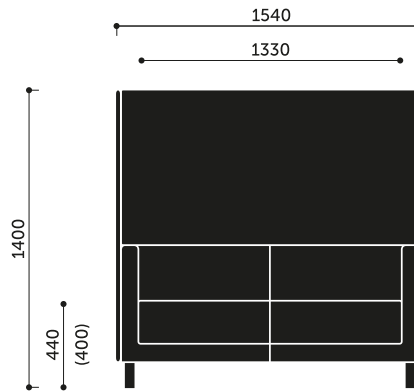

Technische Daten:

Produkt Version VL3 V

3-er Sitzsofa, Kufengestell

Gestell

Kufengestell - Flachstahl 60 x 6,0 mm; Höhe - 130 mm

Gestellfarbe:

- MetallicPro,
- Schwarz RAL 9005,
- Weiss RAL 9016,
- Dunkelgrün RAL 6004,
- Navy Blau RAL 5003,
- Burgunderrot RAL 3005,
- Salbei/Grün RAL 6021,
- Blau RAL 5014,
- Terrakotta RAL 3012 - Stahl pulverbeschichtet,
- Hellgrau,
- Grau,
- Chrom.

Abmessungen der anderen Modelle der Kollektion:

VL1 H / VL1 V

VL1 HW / VL1 VW + VL W1

VL2 H / VL2 V

VL2 HW / VL2 VW + VL W2

VL2,5 H / VL2,5 V

VL2,5 HW / VL2,5 VW + VL W2,5

VL SW / VL SW HA