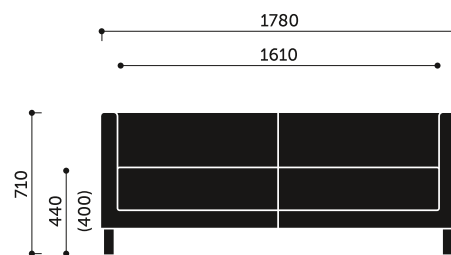

Technische Daten:

Produkt Version VL3 V

3-er Sitzsofa, Kufengestell

Gestell

Kufengestell - Flachstahl 60 x 6,0 mm; Höhe - 130 mm

Gestellfarbe:

- MetallicPro,
- Schwarz RAL 9005,
- Weiss RAL 9016,
- Dunkelgrün RAL 6004,
- Navy Blau RAL 5003,
- Burgunderrot RAL 3005,
- Salbei/Grün RAL 6021,
- Blau RAL 5014,
- Terrakotta RAL 3012 - Stahl pulverbeschichtet,
- Hellgrau,
- Grau,
- Chrom.

Produkte Vancouver Lite auch mit Mediaport verfügbar (Steckdosen 230V und 2 USB).

Netto-Gewicht

46,5 kg

Brutto-Gewicht

53,5 kg

Abmessungen:

VL3 H / VL3 V

VL3 HW / VL3 VW + VL W3

Abmessungen der anderen Modelle der Kollektion:

VL1 H / VL1 V

VL1 HW / VL1 VW + VL W1

VL2 H / VL2 V

VL2 HW / VL2 VW + VL W2

VL2,5 H / VL2,5 V

VL2,5 HW / VL2,5 VW + VL W2,5

VL SW / VL SW HA