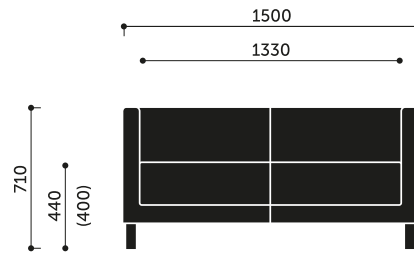

Technische Daten:

Produkt Version VL3 V

3-er Sitzsofa, Kufengestell

Gestell

Kufengestell - Flachstahl 60 x 6,0 mm; Höhe - 130 mm

Gestellfarbe:

- MetallicPro,
- Schwarz RAL 9005,
- Weiss RAL 9016,
- Dunkelgrün RAL 6004,
- Navy Blau RAL 5003,
- Burgunderrot RAL 3005,
- Salbei/Grün RAL 6021,
- Blau RAL 5014,
- Terrakotta RAL 3012 - Stahl pulverbeschichtet,
- Hellgrau,
- Grau,
- Chrom.

Abmessungen der anderen Modelle der Kollektion:

VL1 H / VL1 V

VL1 HW / VL1 VW + VL W1

VL2 H / VL2 V

VL2 HW / VL2 VW + VL W2

VL2,5 H / VL2,5 V

VL2,5 HW / VL2,5 VW + VL W2,5

VL SW / VL SW HA