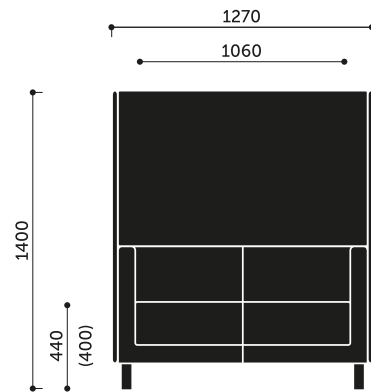

Technische Daten:

Produkt Version VL3 V

3-er Sitzsofa, Kufengestell

Gestell

Kufengestell - Flachstahl 60 x 6,0 mm; Höhe - 130 mm

Gestellfarbe:

- MetallicPro,
- Schwarz RAL 9005,
- Weiss RAL 9016,
- Dunkelgrün RAL 6004,
- Navy Blau RAL 5003,
- Burgunderrot RAL 3005,
- Salbei/Grün RAL 6021,
- Blau RAL 5014,
- Terrakotta RAL 3012 - Stahl pulverbeschichtet,
- Hellgrau,
- Grau,
- Chrom.

Abmessungen der anderen Modelle der Kollektion:

VL1 H / VL1 V

VL1 HW / VL1 VW + VL W1

VL2 H / VL2 V

VL2 HW / VL2 VW + VL W2

VL2,5 H / VL2,5 V

VL2,5 HW / VL2,5 VW + VL W2,5

VL SW / VL SW HA