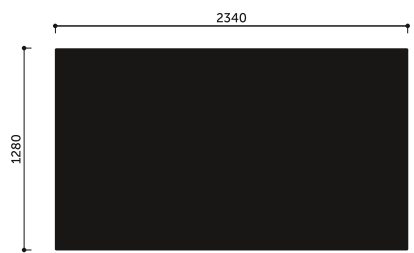

Technische Daten:

Produkt Version VL3 V

3-er Sitzsofa, Kufengestell

Gestell

Kufengestell - Flachstahl 60 x 6,0 mm; Höhe - 130 mm

Gestellfarbe:

- MetallicPro,
- Schwarz RAL 9005,
- Weiss RAL 9016,
- Dunkelgrün RAL 6004,
- Navy Blau RAL 5003,
- Burgunderrot RAL 3005,
- Salbei/Grün RAL 6021,
- Blau RAL 5014,
- Terrakotta RAL 3012 - Stahl pulverbeschichtet,
- Hellgrau,
- Grau,
- Chrom.

Abmessungen der anderen Modelle der Kollektion:

VL1 H / VL1 V

VL1 HW / VL1 VW + VL W1

VL2 H / VL2 V

VL2 HW / VL2 VW + VL W2

VL2,5 H / VL2,5 V

VL2,5 HW / VL2,5 VW + VL W2,5

VL SW / VL SW HA