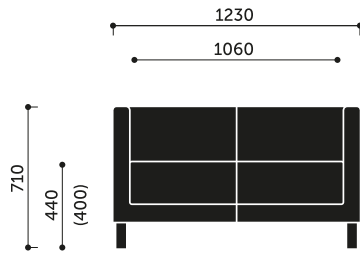

Technische Daten:

Produkt Version VL3 V

3-er Sitzsofa, Kufengestell

Gestell

Kufengestell - Flachstahl 60 x 6,0 mm; Höhe - 130 mm

Gestellfarbe:

- MetallicPro,
- Schwarz RAL 9005,
- Weiss RAL 9016,
- Dunkelgrün RAL 6004,
- Navy Blau RAL 5003,
- Burgunderrot RAL 3005,
- Salbei/Grün RAL 6021,
- Blau RAL 5014,
- Terrakotta RAL 3012 - Stahl pulverbeschichtet,
- Hellgrau,
- Grau,
- Chrom.

Gleiter

Standard: Filzgleiter für harte Böden

Sitz

Schnittschaum: 40 kg/m³.

Rücken / Trennwände

Rücken - Schnittschaum: 25 kg/m³

Trennwände - Schnittschaum: 35 kg/m³

Mediaport

Produkte Vancouver Lite auch mit Mediaport verfügbar (Steckdosen 230V und 2 USB).

Netto-Gewicht

46,5 kg

Brutto-Gewicht

53,5 kg

Abmessungen:

VL3 H / VL3 V

VL3 HW / VL3 VW + VL W3

Abmessungen der anderen Modelle der Kollektion:

VL1 H / VL1 V

VL1 HW / VL1 VW + VL W1

VL2 H / VL2 V

VL2 HW / VL2 VW + VL W2

VL2,5 H / VL2,5 V

VL2,5 HW / VL2,5 VW + VL W2,5

VL SW / VL SW HA