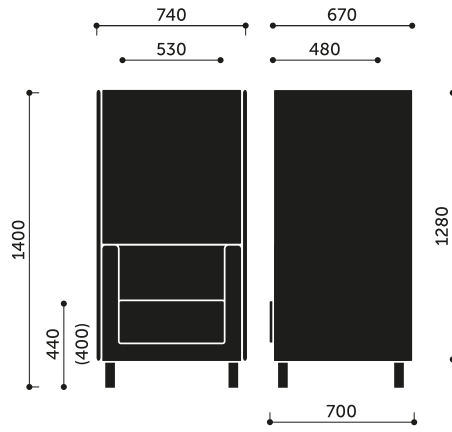

Technische Daten:

Produkt Version VL3 V

3-er Sitzsofa, Kufengestell

Gestell

Kufengestell - Flachstahl 60 x 6,0 mm; Höhe - 130 mm

Gestellfarbe:

- MetallicPro,
- Schwarz RAL 9005,
- Weiss RAL 9016,
- Dunkelgrün RAL 6004,
- Navy Blau RAL 5003,
- Burgunderrot RAL 3005,
- Salbei/Grün RAL 6021,
- Blau RAL 5014,
- Terrakotta RAL 3012 - Stahl pulverbeschichtet,
- Hellgrau,
- Grau,
- Chrom.

Produkte Vancouver Lite auch mit Mediaport verfügbar (Steckdosen 230V und 2 USB).

Netto-Gewicht

46,5 kg

Brutto-Gewicht

53,5 kg

Abmessungen:

VL3 H / VL3 V

VL3 HW / VL3 VW + VL W3

Abmessungen der anderen Modelle der Kollektion:

VL1 H / VL1 V

VL1 HW / VL1 VW + VL W1

VL2 H / VL2 V

VL2 HW / VL2 VW + VL W2

VL2,5 H / VL2,5 V

VL2,5 HW / VL2,5 VW + VL W2,5

VL SW / VL SW HA