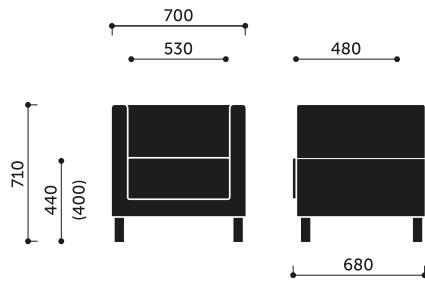

Technische Daten:

Produkt Version VL3 V

3-er Sitzsofa, Kufengestell

Gestell

Kufengestell - Flachstahl 60 x 6,0 mm; Höhe - 130 mm

Gestellfarbe:

- MetallicPro,
- Schwarz RAL 9005,
- Weiss RAL 9016,
- Dunkelgrün RAL 6004,
- Navy Blau RAL 5003,
- Burgunderrot RAL 3005,
- Salbei/Grün RAL 6021,
- Blau RAL 5014,
- Terrakotta RAL 3012 - Stahl pulverbeschichtet,
- Hellgrau,
- Grau,
- Chrom.

Produkte Vancouver Lite auch mit Mediaport verfügbar (Steckdosen 230V und 2 USB).

Netto-Gewicht

46,5 kg

Brutto-Gewicht

53,5 kg

Abmessungen:

VL3 H / VL3 V

VL3 HW / VL3 VW + VL W3

Abmessungen der anderen Modelle der Kollektion:

VL1 H / VL1 V

VL1 HW / VL1 VW + VL W1

VL2 H / VL2 V

VL2 HW / VL2 VW + VL W2

VL2,5 H / VL2,5 V

VL2,5 HW / VL2,5 VW + VL W2,5

VL SW / VL SW HA