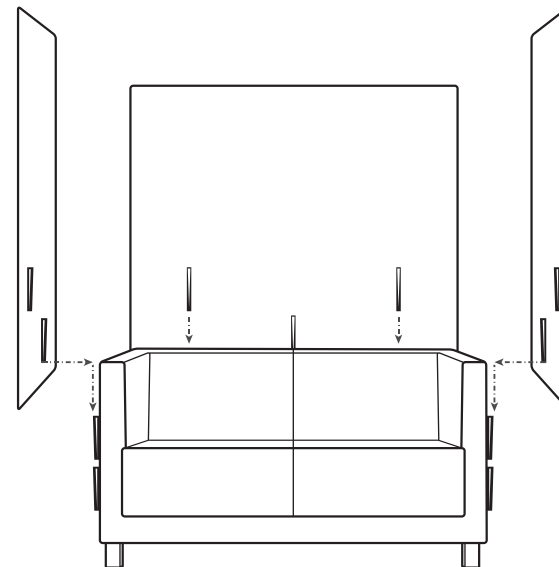

profim

Instrukcja montażu

Assembly instruction - Vancouver Lite (walls)

Montageanleitung - Vancouver Lite (Trennwände)

Instrukce k montáži - Vancouver Lite (paravany)

Instruction du montage - Vancouver Lite (séparateurs)

Инструкция по сборке - Vancouver Lite (перегородки)

Vancouver Lite (ścianki)

1

Zestaw sof w kształcie litery „U”
Set of „U-shape” sofas
Satzes Sofas in der Form des Buchstaben „U”
Sestav pohovek ve tvaru „U”
Composition des canapés en „U”
Комплекта диванов образного „U”