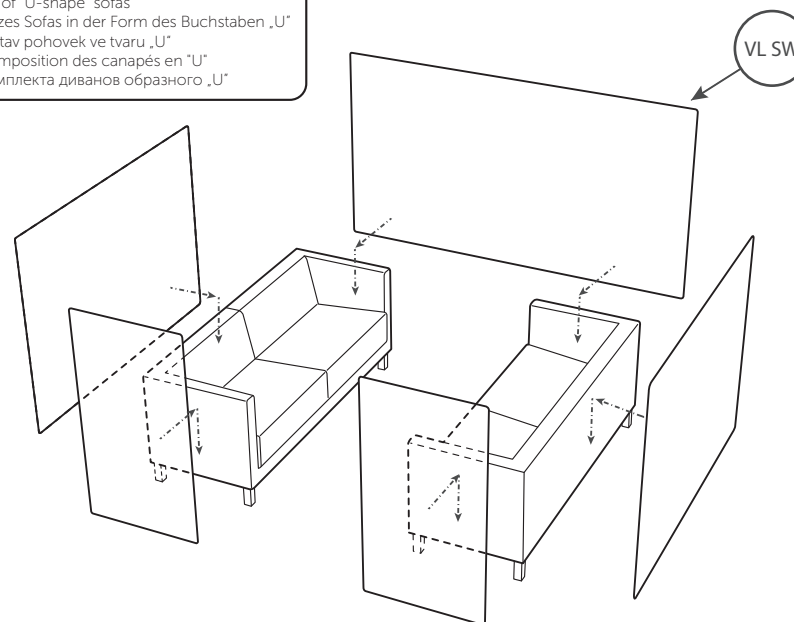

Инструкция по сборке - Vancouver Lite (перегородки)

Vancouver Lite (ścianki)

1

Zestaw sof w kształcie litery „U”
Set of „U-shape” sofas
Satzes Sofas in der Form des Buchstaben „U”
Sestav pohovek ve tvaru „U”
Composition des canapés en „U”
Комплекта диванов образного „U”