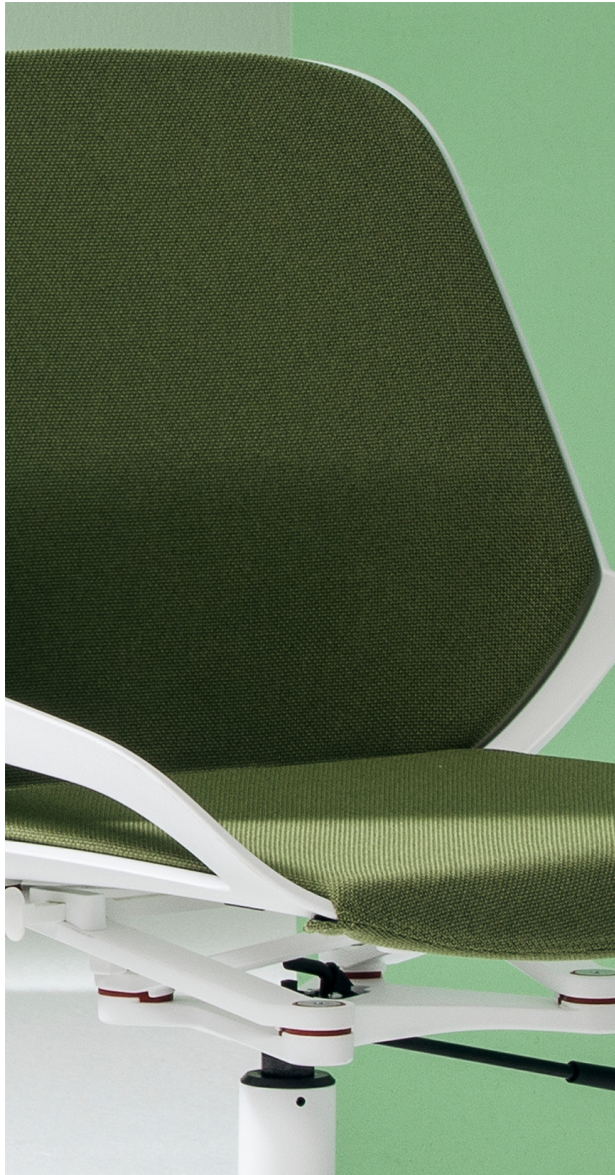

# Ich mache einen Unterschied – indem ich keinen Unterschied mache.

Das eigens von Aeris entwickelte patentierte Self Adjusting Motion Element (SAM) setzt neue Maßstäbe für ergonomische Bürostühle. Im Gegensatz zu anderen Stühlen verfügt der Aeris Numo Task über ein zusätzliches Bewegungselement, welches aus zwei ineinandergreifenden Komponenten besteht und je nach Druckintensität automatisch die passende Auslenkung zu allen Seiten ermöglicht. Das bedeutet, dass die Auslenkung nicht mehr manuell auf das Gewicht des jeweiligen Nutzers eingestellt werden muss.

# Haltung bewahren wird mit mir zum Kinderspiel.

Dank der patentierten Kinematik schwingt die glasfaserverstärkte Sitzschale nach vorn und hinten. Das hält den Rücken gerade und beugt Rückenschmerzen vor. Das angenehme Wippen sorgt zudem für die nötige Entspannung zwischendurch.

# Ich stärke dir auch in stressigen Zeiten den Rücken.

Das Rückenpolster mit integrierter Lordosenstütze hilft den Rücken zu entlasten und unterstützt dabei eine aufrechte Haltung. Durch einen Clip-In-Mechanismus lässt sich das optionale Polster ganz einfach einsetzen und auch wieder entfernen.

## Die Größe ist eben doch entscheidend.

Die Lehne des Aeris Numo Task ist im Vergleich zum Aeris Numo ein Stück gewachsen. Dies steigert den Sitzkomfort noch einmal deutlich und gibt zusätzlich Sicherheit beim Sitzen. Das formschöne Lamellendesign sorgt zudem für eine gute Belüftung des Rückens.\*