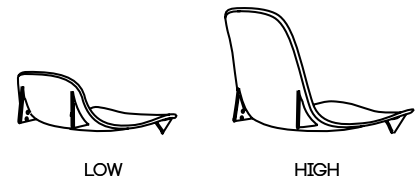

SEAT: 2 BACK HEIGHTS

EN Stools available in two heights with different seat shapes (with high and low back), with wood or aluminium legs. These two versatile seats are ideal for use in the home or as a distinguishing feature of a project at a restaurant, bar or hotel. The Sharky stool is also available in a padded version, in various high-quality Kvadrat® fabrics, which allow a huge number of colour combinations with the rear of the visible polyurethane structure.

IT Sgabelli di due altezze e due forme di seduta differenti (con schienale alto e basso) con gambe in legno o alluminio. Due sedute versatili e adatte sia ad un uso in casa, sia come elemento caratterizzante di un progetto di un ristorante, un bar o un hotel. Sharky sgabello è disponibile anche in versione imbottita, in diversi tessuti Kvadrat® di alta qualità, che permettono di creare infiniti abbinamenti cromatici con il retro della scocca in poliuretano a vista.