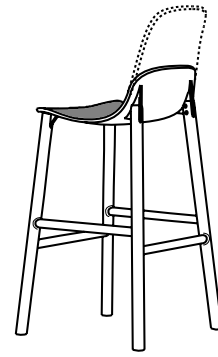

Sharky stool

SHARKY STOOL (USE)

WOOD BASE

ONLY INDOOR

WOOD BASE
UPHOLSTERED SEAT

ONLY INDOOR

ALUMINIUM BASE

INDOOR AND OUTDOOR

SEAT: 2 BACK HEIGHTS

EN Stools available in two heights with different seat shapes (with high and low back), with wood or aluminium legs. These two versatile seats are ideal for use in the home or as a distinguishing feature of a project at a restaurant, bar or hotel. The Sharky stool is also available in a padded version, in various high-quality Kvadrat® fabrics, which allow a huge number of colour combinations with the rear of the visible polyurethane structure.

IT Sgabelli di due altezze e due forme di seduta differenti (con schienale alto e basso) con gambe in legno o alluminio. Due sedute versatili e adatte sia ad un uso in casa, sia come elemento caratterizzante di un progetto di un ristorante, un bar o un hotel. Sharky sgabello è disponibile anche in versione imbottita, in diversi tessuti Kvadrat® di alta qualità, che permettono di creare infiniti abbinamenti cromatici con il retro della scocca in poliuretano a vista.

DE Hocker in zwei Höhen und mit zwei unterschiedlich

geformten Sitzflächen (mit hoher oder niedriger Rückenlehne) mit Beinen aus Holz oder Aluminium. Zwei vielseitige Sitzmöbel, die sowohl für den Einsatz im privaten Wohnbereich als auch als Blickfang in einem Einrichtungsentwurf für ein Restaurant, ein Café oder ein Hotel geeignet sind. Der Hocker Sharky ist auch in gepolsterter Version mit verschiedenen Stoffbezügen aus hochwertigem Kvadrat erhältlich, wodurch unzählige Farbkombinationen mit der sichtbaren Rückseite des Aufbaus aus Polyurethan möglich sind.