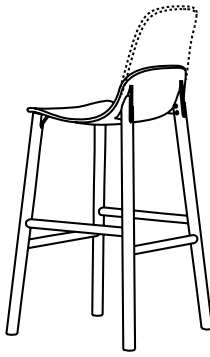

Sharky stool

SHARKY STOOL (USE)

WOOD BASE

ONLY INDOOR

WOOD BASE
UPHOLSTERED SEAT

ONLY INDOOR

ALUMINIUM BASE

INDOOR AND OUTDOOR

SEAT: 2 BACK HEIGHTS

EN Stools available in two heights with different seat shapes (with high and low back), with wood or aluminium legs. These two versatile seats are ideal for use in the home or as a distinguishing feature of a project at a restaurant, bar or hotel. The Sharky stool is also available in a padded version, in various high-quality Kvadrat® fabrics, which allow a huge number of colour combinations with the rear of the visible polyurethane structure.

IT Sgabelli di due altezze e due forme di seduta differenti (con schienale alto e basso) con gambe in legno o alluminio. Due sedute versatili e adatte sia ad un uso in casa, sia come elemento caratterizzante di un progetto di un ristorante, un bar o un hotel. Sharky sgabello è disponibile anche in versione imbottita, in diversi tessuti Kvadrat® di alta qualità, che permettono di creare infiniti abbinamenti cromatici con il retro della scocca in poliuretano a vista.

DE Hocker in zwei Höhen und mit zwei unterschiedlich

geformten Sitzflächen (mit hoher oder niedriger Rückenlehne) mit Beinen aus Holz oder Aluminium. Zwei vielseitige Sitzmöbel, die sowohl für den Einsatz im privaten Wohnbereich als auch als Blickfang in einem Einrichtungsentwurf für ein Restaurant, ein Café oder ein Hotel geeignet sind. Der Hocker Sharky ist auch in gepolsterter Version mit verschiedenen Stoffbezügen aus hochwertigem Kvadrat erhältlich, wodurch unzählige Farbkombinationen mit der sichtbaren Rückseite des Aufbaus aus Polyurethan möglich sind.