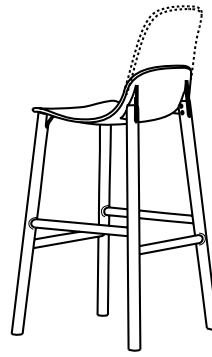

Sharky stool

SHARKY STOOL (USE)

WOOD BASE

ONLY INDOOR

WOOD BASE
UPHOLSTERED SEAT

ONLY INDOOR

ALUMINIUM BASE

INDOOR AND OUTDOOR

SEAT: 2 BACK HEIGHTS

EN Stools available in two heights with different seat shapes (with high and low back), with wood or aluminium legs. These two versatile seats are ideal for use in the home or as a distinguishing feature of a project at a restaurant, bar or hotel. The Sharky stool is also available in a padded version, in various high-quality Kvadrat® fabrics, which allow a huge number of colour combinations with the rear of the visible polyurethane structure.

IT Sgabelli di due altezze e due forme di seduta differenti (con schienale alto e basso) con gambe in legno o alluminio. Due sedute versatili e adatte sia ad un uso in casa, sia come elemento caratterizzante di un progetto di un ristorante, un bar o un hotel. Sharky sgabello è disponibile anche in versione imbottita, in diversi tessuti Kvadrat® di alta qualità, che permettono di creare infiniti abbinamenti cromatici con il retro della scocca in poliuretano a vista.

DE Hocker in zwei Höhen und mit zwei unterschiedlich

geformten Sitzflächen (mit hoher oder niedriger Rückenlehne) mit Beinen aus Holz oder Aluminium. Zwei vielseitige Sitzmöbel, die sowohl für den Einsatz im privaten Wohnbereich als auch als Blickfang in einem Einrichtungsentwurf für ein Restaurant, ein Café oder ein Hotel geeignet sind. Der Hocker Sharky ist auch in gepolsterter Version mit verschiedenen Stoffbezügen aus hochwertigem Kvadrat erhältlich, wodurch unzählige Farbkombinationen mit der sichtbaren Rückseite des Aufbaus aus Polyurethan möglich sind.