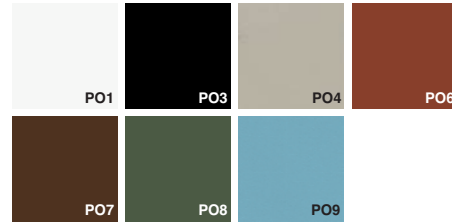

Polyurethane body: