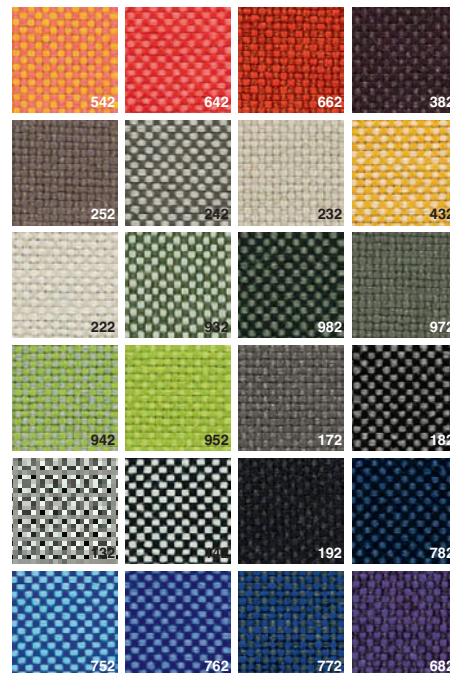

"Field" fabric by Kvadrat®: