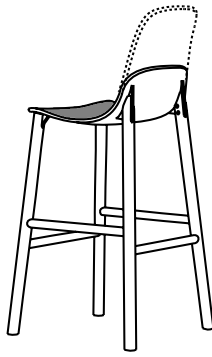

Sharky stool

SHARKY STOOL (USE)

WOOD BASE

ONLY INDOOR

WOOD BASE
UPHOLSTERED SEAT

ONLY INDOOR

ALUMINIUM BASE

INDOOR AND OUTDOOR

SEAT: 2 BACK HEIGHTS

EN Stools available in two heights with different seat shapes (with high and low back), with wood or aluminium legs. These two versatile seats are ideal for use in the home or as a distinguishing feature of a project at a restaurant, bar or hotel. The Sharky stool is also available in a padded version, in various high-quality Kvadrat® fabrics, which allow a huge number of colour combinations with the rear of the visible polyurethane structure.

IT Sgabelli di due altezze e due forme di seduta differenti (con schienale alto e basso) con gambe in legno o alluminio. Due sedute versatili e adatte sia ad un uso in casa, sia come elemento caratterizzante di un progetto di un ristorante, un bar o un hotel. Sharky sgabello è disponibile anche in versione imbottita, in diversi tessuti Kvadrat® di alta qualità, che permettono di creare infiniti abbinamenti cromatici con il retro della scocca in poliuretano a vista.

DE Hocker in zwei Höhen und mit zwei unterschiedlich

geformten Sitzflächen (mit hoher oder niedriger Rückenlehne) mit Beinen aus Holz oder Aluminium. Zwei vielseitige Sitzmöbel, die sowohl für den Einsatz im privaten Wohnbereich als auch als Blickfang in einem Einrichtungsentwurf für ein Restaurant, ein Café oder ein Hotel geeignet sind. Der Hocker Sharky ist auch in gepolsterter Version mit verschiedenen Stoffbezügen aus hochwertigem Kvadrat erhältlich, wodurch unzählige Farbkombinationen mit der sichtbaren Rückseite des Aufbaus aus Polyurethan möglich sind.