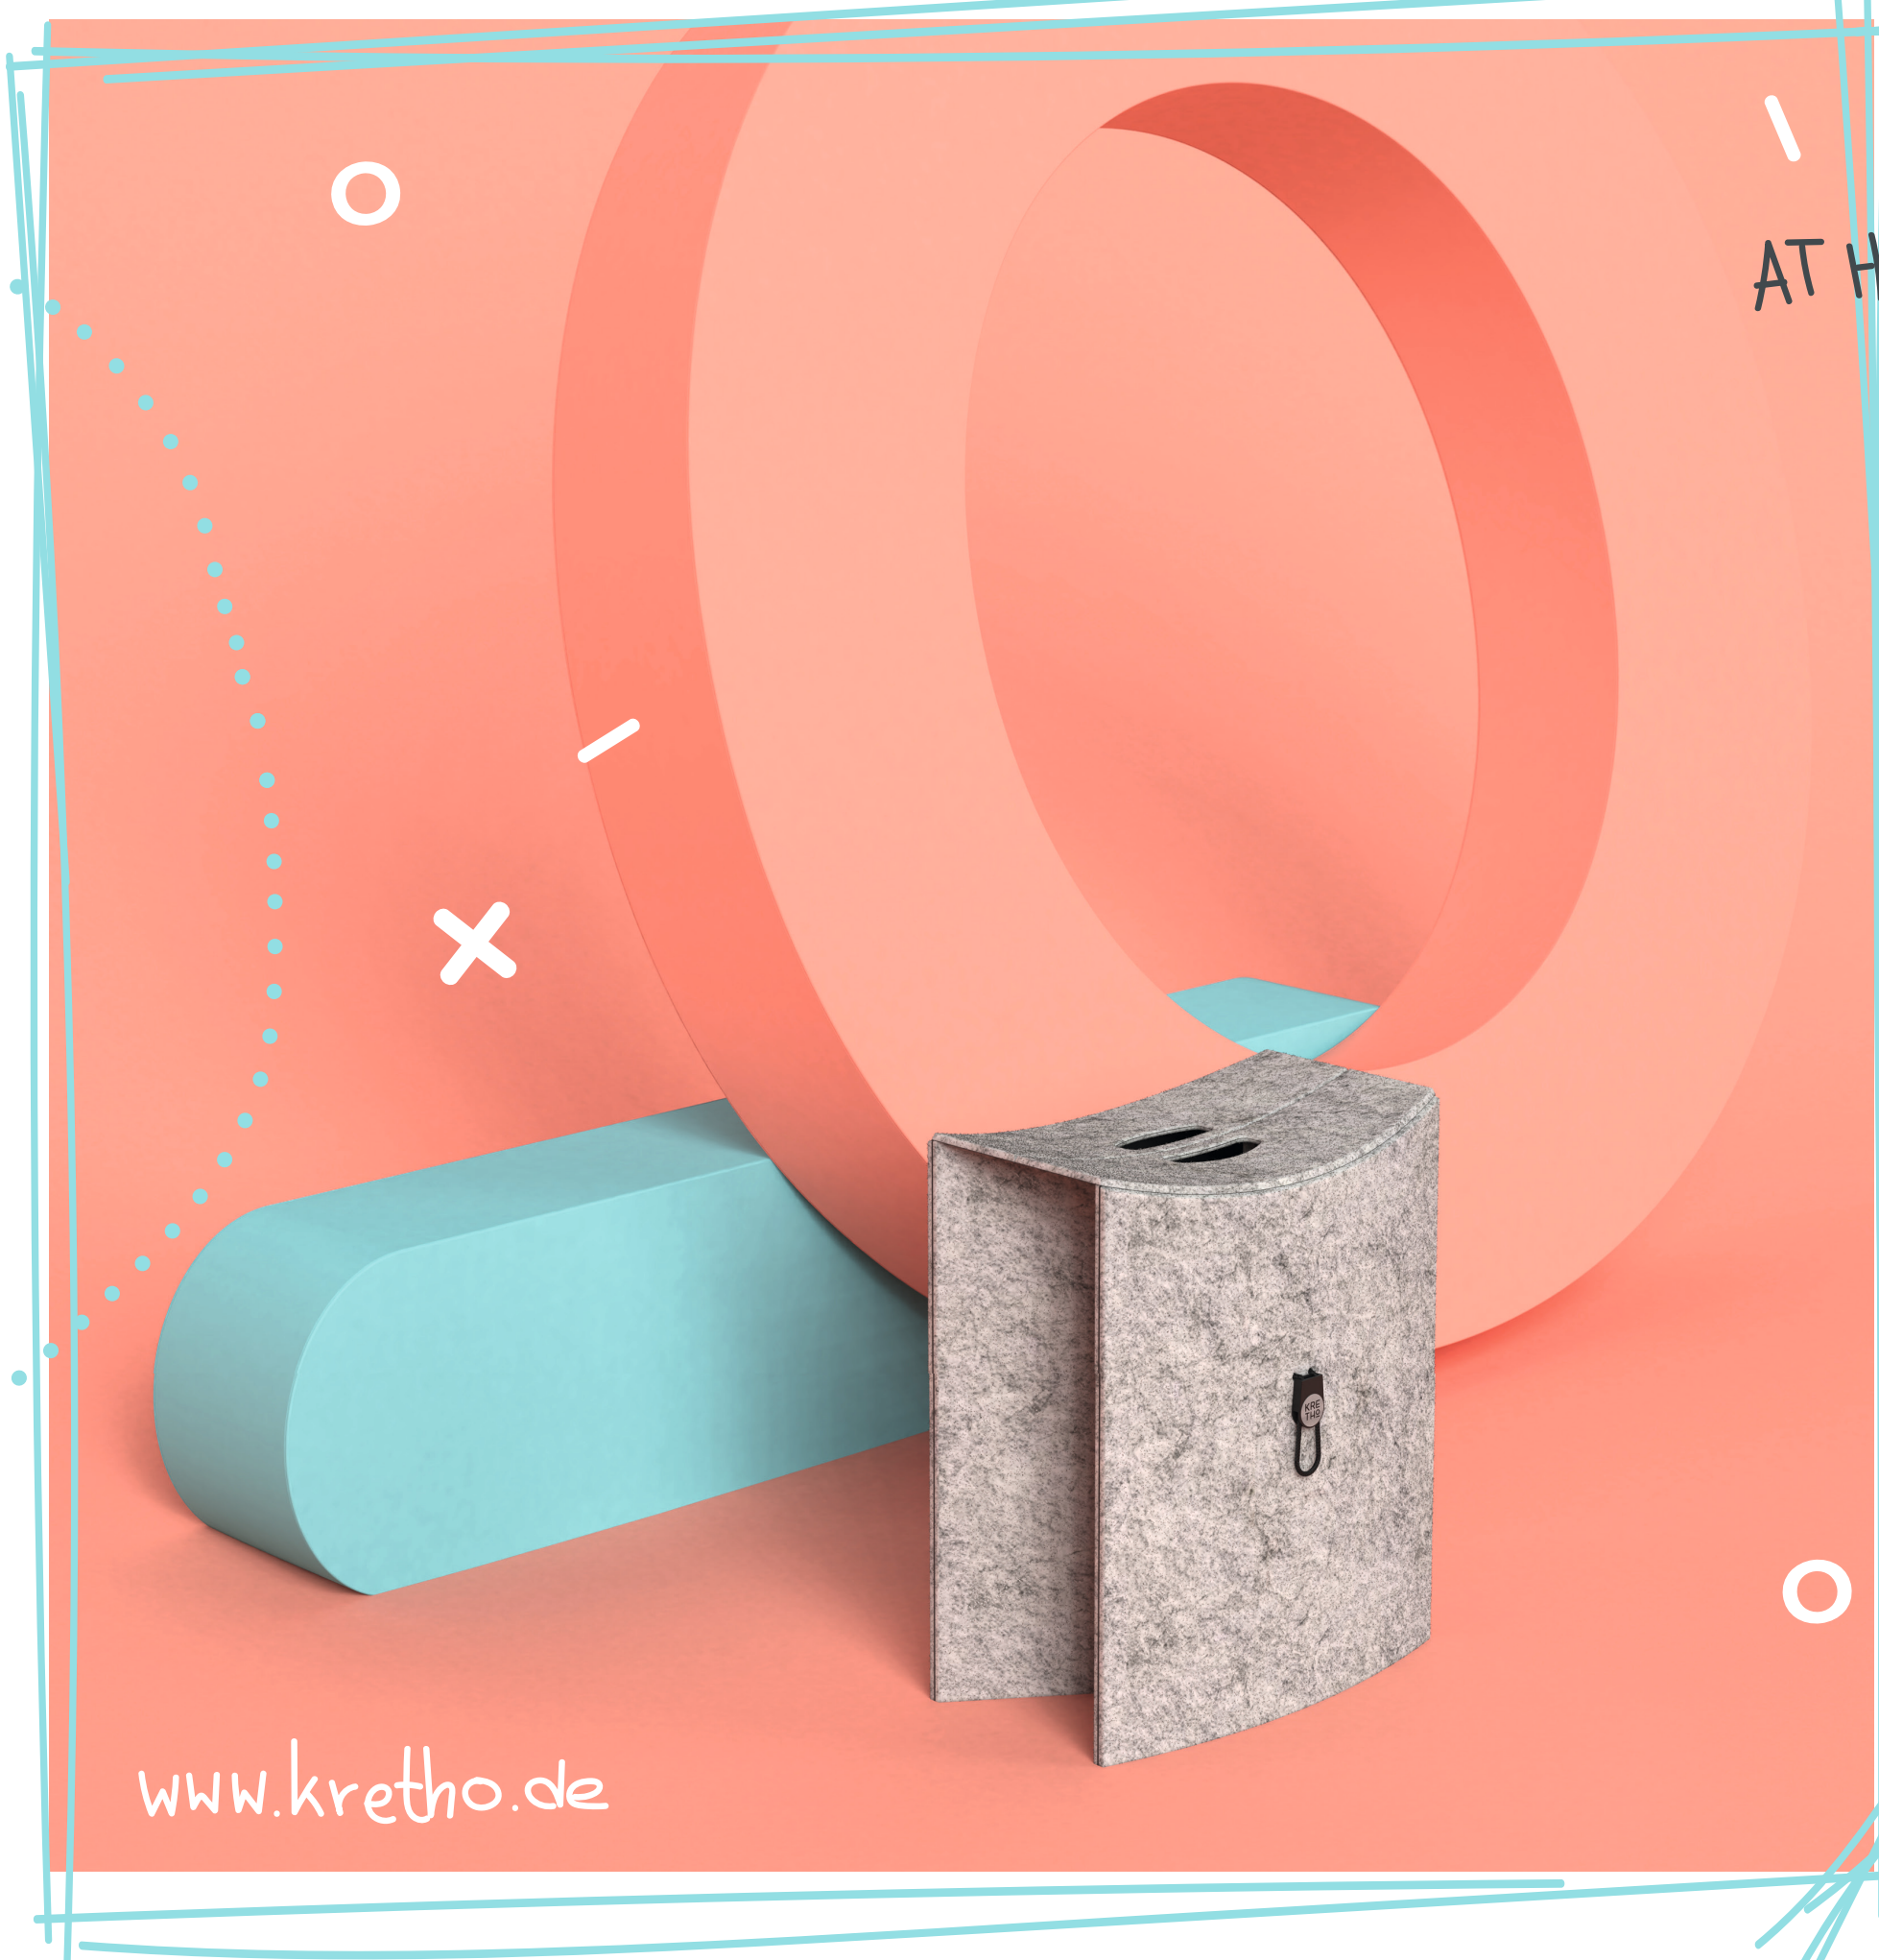

Lasst uns die Welt von morgen besser machen – lass dich jetzt filzifizieren!

Umweltfreundlich & nachhaltig produziert

KRETHO Möbel bestehen aus PET-Filz: Ein Material das zu 100 % recyclebar ist und zu einem großen Teil aus alten Plastikflaschen hergestellt wird. In einem speziellen Verfahren gepresst und in Form gebracht, entsteht ein leichtes, aber enorm stabiles neues Produkt, das in keinem Zuhause fehlen sollte.

In 2 Grautönen erhältlich.

Mehr Informationen gibt's hier:

TAKEoSEAT

Der praktische Falthocker zum Mitnehmen.

Das morgendliche Meeting spontan in die Küche verlegen? Zur Präsentation unerwartete Gäste unkompliziert dazuholen? Beim Feierabendbier mal gemeinsam ne Runde abhocken?

Klappt doch – ohne Probleme! Mit dem TAKEoSEAT von KRETHO – dem wohl praktischsten Hocker der Welt. Platzsparend verstaut und mit wenigen Klicks geräuschlos aufgebaut – einfach im Handumdrehen ein gemütlicher Sitzplatz. Zack, Plöpp, Fertig.