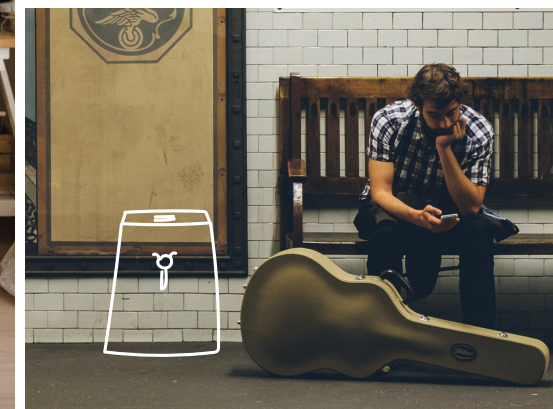

In 2 Grautönen erhältlich.

Mehr Informationen gibt's hier:

TAKEoSEAT

Der praktische Falthocker zum Mitnehmen.

Das morgendliche Meeting spontan in die Küche verlegen? Zur Präsentation unerwartete Gäste unkompliziert dazuholen? Beim Feierabendbier mal gemeinsam ne Runde abhocken?