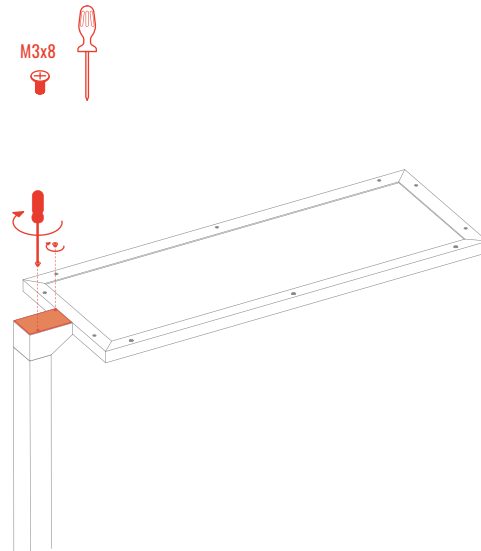

Yaasa Lamp Classic Assembly Guide

www.yaasa.com/pages/assembly-lamp

M4x12 2x
M4x18 10x

01

02

03

04

05

06

07