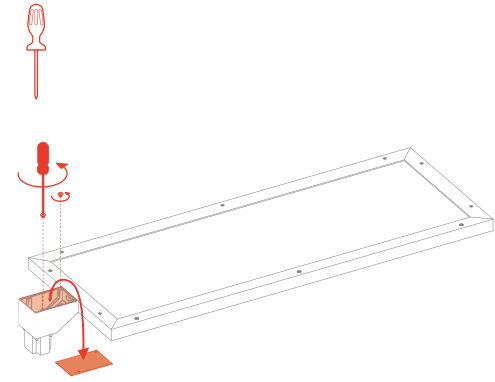

Yaasa Lamp Classic Assembly Guide

www.yaasa.com/pages/assembly-lamp

M4x12 2x
M4x18 10x

01

02

03

04

05