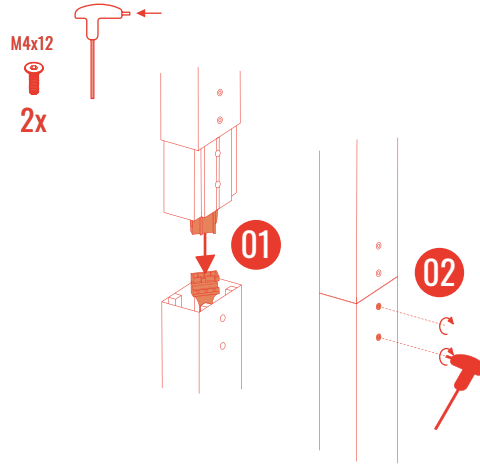

Yaasa Lamp Classic Assembly Guide

www.yaasa.com/pages/assembly-lamp

M4x12 2x
M4x18 10x

01

02

03

04

05