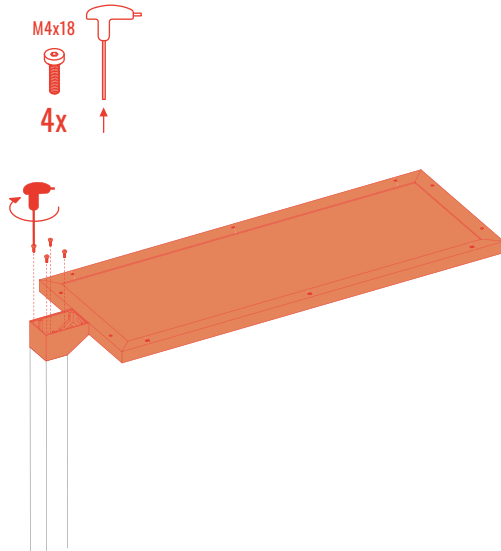

Yaasa Lamp Classic Assembly Guide

www.yaasa.com/pages/assembly-lamp

M4x12 2x
M4x18 10x

01

02

03

04

05