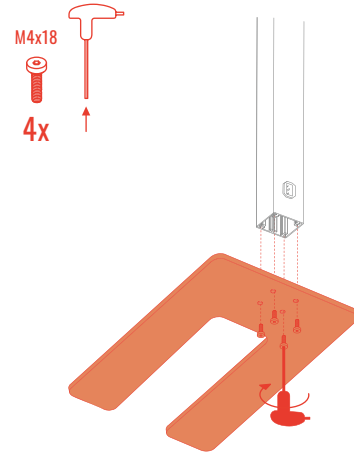

Yaasa Lamp Classic Assembly Guide

www.yaasa.com/pages/assembly-lamp

M4x12 2x
M4x18 10x

01

02

03

04

05