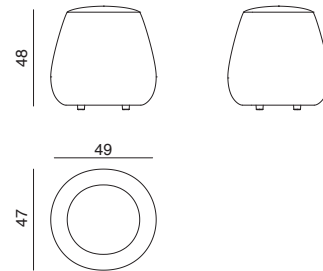

Pix 47

Design by Ichiro Iwasaki, 2014

Art. 3013 3028

Polsterhocker in der Ausführung als Einsitzerhocker. Bezug aus Leder, Kunstleder, Stoff oder Kundenmaterial. Durchmesser 49 cm, Höhe 48 cm.

Abmessungen*

*2D – 3D CAD files verfügbar zum Download unter www.arper.com

arper

www.arper.com

info@arper.com

Pix 47

Design by Ichiro Iwasaki, 2014

LIEFERUNGSANGABEN

Art.3013

1 pz = 1  - kg 5,92/ m³ 0,14

1 pz = 1  - kg 5,92/ m³ 0,141

TECHNISCHE DATEN

Art.3013

COL Lederverbrauch m² 2.4

H 140 cm. COM Stoffverbrauch ml 1.32

arper

www.arper.com