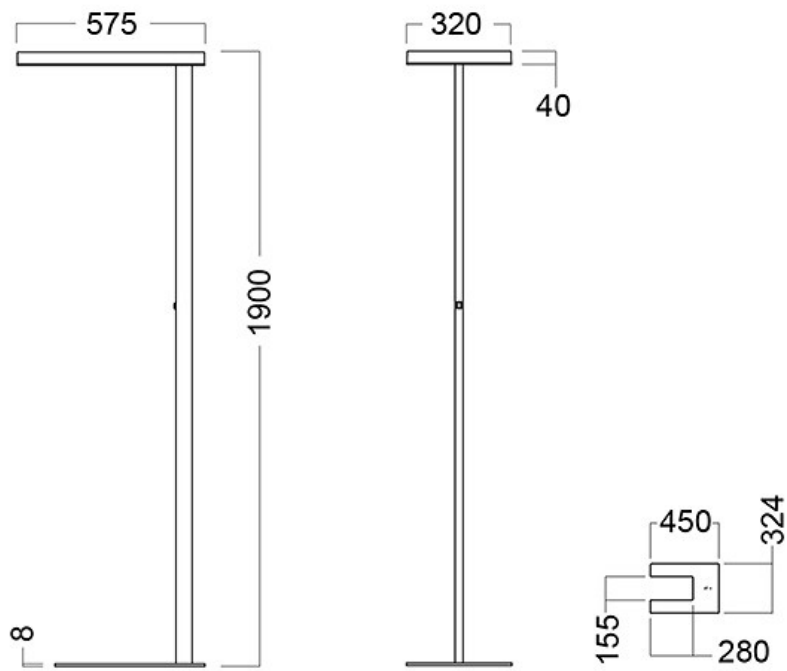

Free-F

Bewegungsfreiheit - mit neuen Maßen!

Unsere moderne Free-Serie erhält eine neue Höhe. Denn statt der vorherigen Höhe von 1900 mm, glänzt die Free-F Stehleuchte nun mit einer neuen Gesamthöhe von 2100 mm.*

*Bis auf Weiteres für Projekte/Nachbestellungen in 1900 mm verfügbar.

Vorherige Maße

Aktuelle Maße