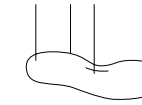

Plattenelemente

Ausführung

Stoff, Leder

BOULI

BREITE x TIEFE x HÖHE x SITZHÖHE
CM

BO/2/S
160 x 90 x 40

BO/2/N
160 x 90 x 63

BO/2/PL
160 x 90 x 63

BO/3/S
180 x 130 x 40

BO/3/N
180 x 130 x 63

BO/3/PL
180 x 130 x 63

BO/2/Z
160 x 90 x 36

BO/3/Z
180 x 130 x 36