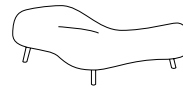

BO/3/N
180 x 130 x 63