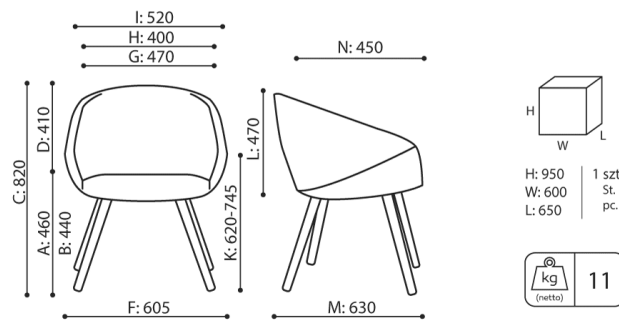

### Gestell

Beine aus massivem Eschenholz (Farbgebung nach Bejot-Musterkatalog)

Beine aus massivem Eichenholz (Farbgebung nach Bejot-Musterkatalog)

## OX W 740 / Abmessungen

Die Abmessungen sind ungefähr und können je nach ausgewählter Produktkonfiguration ändern. Die Anforderungen der Norm werden immer erfüllt.

Sitzhöhe: Gesamtabmessungen	<b>A</b>
Sitzhöhe: Messung nach PN EN 1335-1	<b>B</b>
Stuhlhöhe	<b>C</b>
Rückenhöhe	<b>D</b>
Gesamtbreite des Stuhles / ø Kreuzes	<b>F</b>
Sitzbreite	<b>G</b>
Rückenbreite	<b>H</b>
Breite zwischen den Armlehnen	<b>I</b>
Höhe vom Boden bis zur Armlehne	<b>K</b>
Rückenlänge	<b>L</b>
Gesamttiefe des Stuhles	<b>M</b>
Sitztiefe	<b>N</b>

H: 950  
W: 600  
L: 650

1 szt.  
St.  
pc.

OX W 740