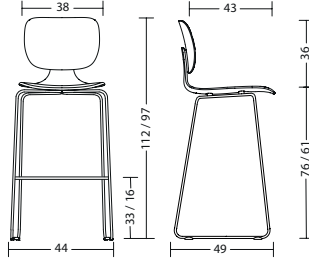

table

Gestell	<ul style="list-style-type: none">- Fuß und Säule pulverbeschichtet schwarz oder weiß-grau- Tischhöhe 74 cm
Platten	<ul style="list-style-type: none">- 19 mm Dreischicht-Feinspanplatte optional in- Melaminharzbeschichtung in Uni-Oberfläche, allseitig mit PP-Laserkante in Plattenfarbe. Die Lichtechtheit beträgt Mindeststufe 6 nach Wollskala. Trägermaterial nach EN 312-2003.- Echtholzoberfläche, furniert, Seitenkanten mit 3 mm dicken Furnieranleimer, Oberfläche mit widerstandsfähigem Zwei-Komponenten-Polyurethanlack auf Wasserbasis.- Furnier ist ein Naturprodukt. Der Farbton des Furniers hängt von Art und Beschaffenheit des Holzes ab und kann variieren. Jedes Holz verändert durch Lichteinwirkung seine Farbe. Naturbedingte Unterschiede sind kein Reklamationsgrund, sondern Beweis für die Echtheit des Materials.- HPL soft touch Oberfläche. Samtig warme Oberfläche mit einer Anti-Fingerprint-Eigenschaft, die sich durch hohe Abrieb-, Stoß- und Kratzfestigkeit auszeichnet.- 12mm gerade Außenkante, unterseitig gefast.
Garantie	<ul style="list-style-type: none">- 5 Jahre (s. Verkaufs- und Lieferbedingungen)

Abmessungen

com66
mit Armlehne: 6 kg
ohne Armlehne: 5 kg

com55
mit Armlehne: 7 kg
ohne Armlehne: 6 kg

com55
mit Armlehne: 7 kg
ohne Armlehne: 6 kg

com66h
mit Armlehne: 8 kg
ohne Armlehne: 7 kg

com55h
ohne Armlehne: 9 kg

com25
Gewicht: 12 kg / 11 kg

Stoffbedarf

Modell	gleichfarbig	verschiedenfarbig	verschiedenfarbig
	Sitz und Rücken	Sitz	Rücken
com66h	0,70 x 1,30 m	0,70 x 1,30 m	0,60 x 1,30 m
com66	0,70 x 1,30 m	0,70 x 1,30 m	0,60 x 1,30 m
com55h	0,70 x 1,30 m	0,70 x 1,30 m	0,60 x 1,30 m
com55	0,70 x 1,30 m	0,70 x 1,30 m	0,60 x 1,30 m