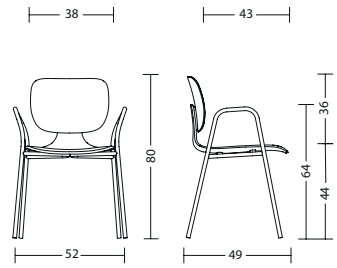

com55
mit Armlehne: 7 kg
ohne Armlehne: 6 kg