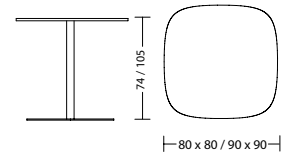

table

Gestell	<ul style="list-style-type: none">- Fuß und Säule pulverbeschichtet schwarz oder weiß-grau- Tischhöhe 74 cm
Platten	<ul style="list-style-type: none">- 19 mm Dreischicht-Feinspanplatte optional in- Melaminharzbeschichtung in Uni-Oberfläche, allseitig mit PP-Laserkante in Plattenfarbe. Die Lichtechtheit beträgt Mindeststufe 6 nach Wollskala. Trägermaterial nach EN 312-2003.- Echtholzoberfläche, furniert, Seitenkanten mit 3 mm dicken Furnieranleimer, Oberfläche mit widerstandsfähigem Zwei-Komponenten-Polyurethanlack auf Wasserbasis.- Furnier ist ein Naturprodukt. Der Farbton des Furniers hängt von Art und Beschaffenheit des Holzes ab und kann variieren. Jedes Holz verändert durch Lichteinwirkung seine Farbe. Naturbedingte Unterschiede sind kein Reklamationsgrund, sondern Beweis für die Echtheit des Materials.- HPL soft touch Oberfläche. Samtig warme Oberfläche mit einer Anti-Fingerprint-Eigenschaft, die sich durch hohe Abrieb-, Stoß- und Kratzfestigkeit auszeichnet.- 12mm gerade Außenkante, unterseitig gefast.
Garantie	<ul style="list-style-type: none">- 5 Jahre (s. Verkaufs- und Lieferbedingungen)

Abmessungen

com66
mit Armlehne: 6 kg
ohne Armlehne: 5 kg

com55
mit Armlehne: 7 kg
ohne Armlehne: 6 kg

com55
mit Armlehne: 7 kg
ohne Armlehne: 6 kg

com66h
mit Armlehne: 8 kg
ohne Armlehne: 7 kg

com55h
ohne Armlehne: 9 kg

com25
Gewicht: 12 kg / 11 kg

Stoffbedarf

Modell	gleichfarbig	verschiedenfarbig	verschiedenfarbig
	Sitz und Rücken	Sitz	Rücken
com66h	0,70 x 1,30 m	0,70 x 1,30 m	0,60 x 1,30 m
com66	0,70 x 1,30 m	0,70 x 1,30 m	0,60 x 1,30 m
com55h	0,70 x 1,30 m	0,70 x 1,30 m	0,60 x 1,30 m
com55	0,70 x 1,30 m	0,70 x 1,30 m	0,60 x 1,30 m