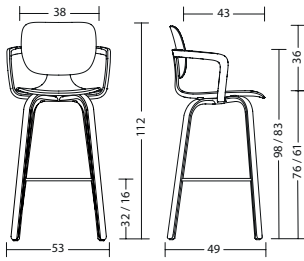

table

Gestell	<ul style="list-style-type: none">- Fuß und Säule pulverbeschichtet schwarz oder weiß-grau- Tischhöhe 74 cm
Platten	<ul style="list-style-type: none">- 19 mm Dreischicht-Feinspanplatte optional in- Melaminharzbeschichtung in Uni-Oberfläche, allseitig mit PP-Laserkante in Plattenfarbe. Die Lichtechtheit beträgt Mindeststufe 6 nach Wollskala. Trägermaterial nach EN 312-2003.- Echtholzoberfläche, furniert, Seitenkanten mit 3 mm dicken Furnieranleimer, Oberfläche mit widerstandsfähigem Zwei-Komponenten-Polyurethanlack auf Wasserbasis.- Furnier ist ein Naturprodukt. Der Farbton des Furniers hängt von Art und Beschaffenheit des Holzes ab und kann variieren. Jedes Holz verändert durch Lichteinwirkung seine Farbe. Naturbedingte Unterschiede sind kein Reklamationsgrund, sondern Beweis für die Echtheit des Materials.- HPL soft touch Oberfläche. Samtig warme Oberfläche mit einer Anti-Fingerprint-Eigenschaft, die sich durch hohe Abrieb-, Stoß- und Kratzfestigkeit auszeichnet.- 12mm gerade Außenkante, unterseitig gefast.
Garantie	<ul style="list-style-type: none">- 5 Jahre (s. Verkaufs- und Lieferbedingungen)

Abmessungen

com66
mit Armlehne: 6 kg
ohne Armlehne: 5 kg

com55
mit Armlehne: 7 kg
ohne Armlehne: 6 kg

com55
mit Armlehne: 7 kg
ohne Armlehne: 6 kg

com66h
mit Armlehne: 8 kg
ohne Armlehne: 7 kg

com55h
ohne Armlehne: 9 kg

com25
Gewicht: 12 kg / 11 kg

Stoffbedarf

Modell	gleichfarbig	verschiedenfarbig	verschiedenfarbig
	Sitz und Rücken	Sitz	Rücken
com66h	0,70 x 1,30 m	0,70 x 1,30 m	0,60 x 1,30 m
com66	0,70 x 1,30 m	0,70 x 1,30 m	0,60 x 1,30 m
com55h	0,70 x 1,30 m	0,70 x 1,30 m	0,60 x 1,30 m
com55	0,70 x 1,30 m	0,70 x 1,30 m	0,60 x 1,30 m