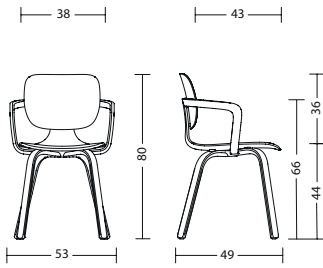

Abmessungen

com66
mit Armlehne: 6 kg
ohne Armlehne: 5 kg