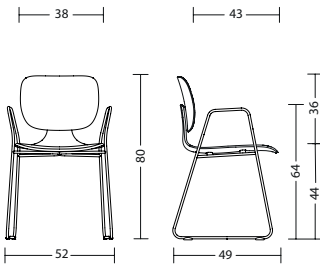

com55
mit Armlehne: 7 kg
ohne Armlehne: 6 kg