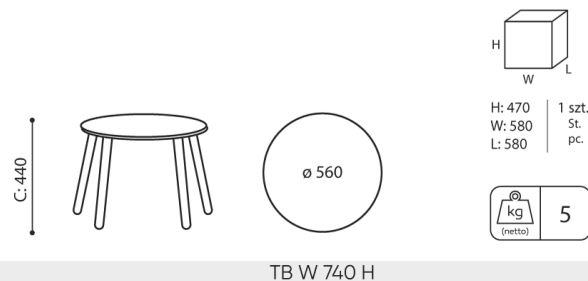

TB W 74H / Abmessungen

Die Abmessungen sind ungefähr und können je nach ausgewählter Produktkonfiguration ändern. Die Anforderungen der Norm werden immer erfüllt.

Höhe: Gesamtabmessungen **H**

Gesamtbreite **W**

Gesamttiefe **L**

TB W 740 H