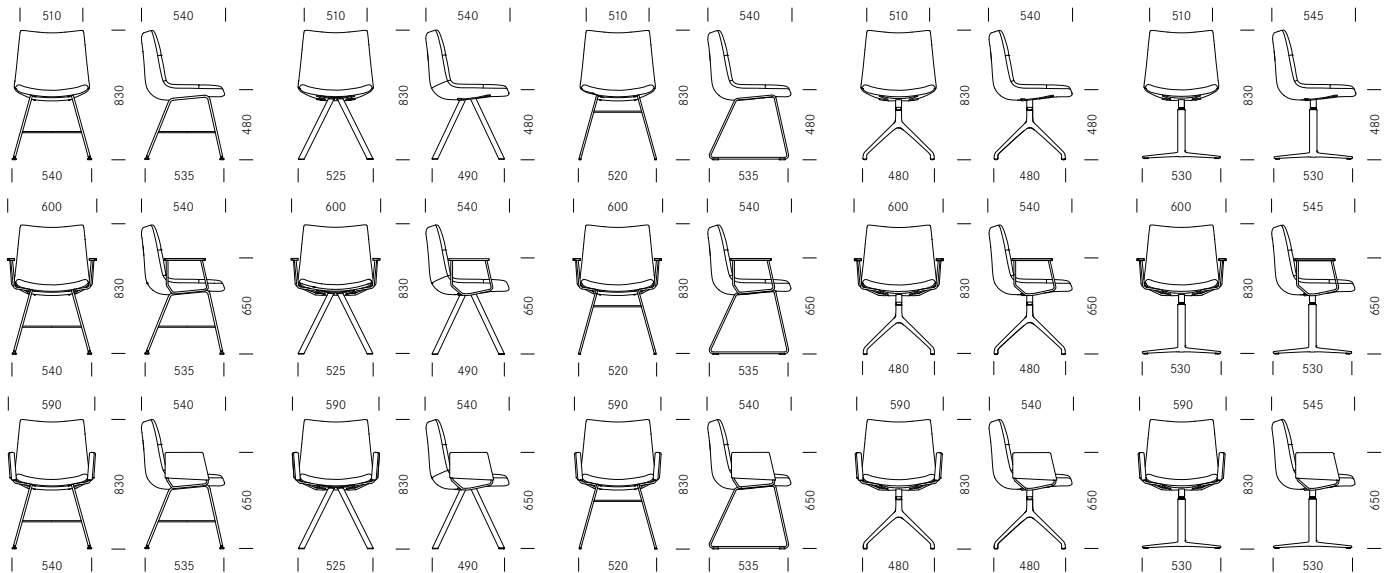

1_Masse Dimensions

2_Materialien Matériaux

Gestell Piétement

Metall Métal

Alu poliert | Schwarz beschichtet
Alu poli | Laqué noir

Armlehnen Accoudoirs

Massivholz Bois massif

Vollkern Stratifié compact

Eiche | Eiche schwarz | Nussbaum | Fenix Nero Ingo
Chêne | Chêne teinté noir | Noyer | Fenix Nero Ingo

Polster Rembourrage

Stoff Tissu

Leder Cuir

Event | Urban | Radio | Gaja Classic | Blazer | Fame | Mood
Remix | Step Melange | Poseidon | Grain | Steelcut Trio
Decovin Nappa

Donna | Scandinavian | Montana
Vitoria | Verona

3_Optionen Options

4-Sternfuss, Alu schwarz | poliert, Rollen für harte oder weiche Böden | Piétement à 4 branches, alu noir | alu poli, roulettes pour sols durs ou sols souples	☒
4-Sternfuss, Alu schwarz | poliert, Rollen mit Radblenden für harte oder weiche Böden | Piétement à 4 branches, alu noir | poli, roulettes avec cache latéral pour sols durs ou sols souples	☐
Kunststoffgleiter für weiche Böden | Glisseurs en matière synthétique pour sols souples	☒
Filzgleiter für harte Böden | Glisseurs en feutre pour sols durs	☐
	Standard | Standard ☒ Optional | En option ☐

Girsberger AG, Bützberg, CH
Girsberger GmbH, Endingen, D
Girsberger Benelux BV, Naarden - Vesting, NL
Girsberger GmbH, Wien, A
Girsberger France, Paris, F
Tuna Girsberger Tic. AS, Silivri, TR

3 Jahre Garantie
3 ans de garantie

mail@girsberger.com
www.girsberger.com

girsberger

CO₂-neutral since 2015 and committed to continued improvements