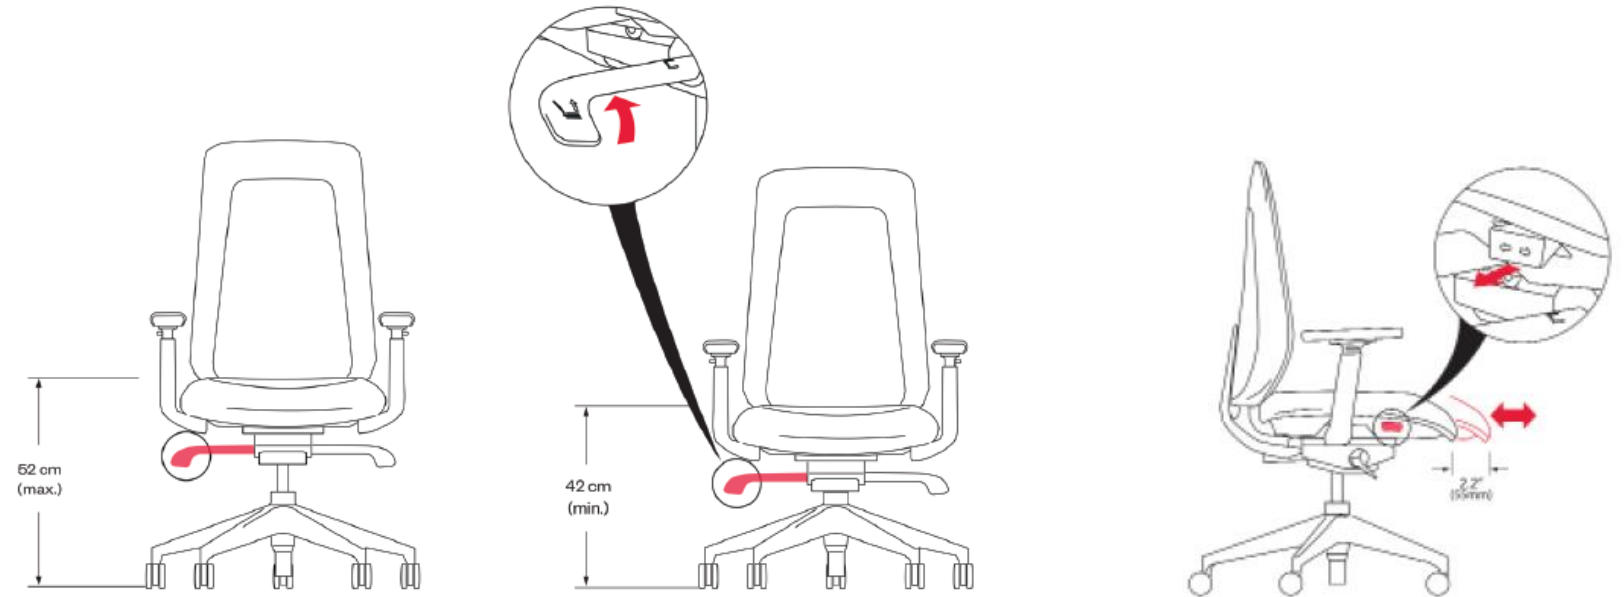

**Gestell
Kunststoff**

Black
001

Rückenramen

Black
TRF00

Sitzhöhenverstellung

- Pneumatische Höhenverstellung
- Sitzhöhe um 120 mm von 400 mm bis 520 mm verstellbar.

Sitztiefeinstellung

- Bei der Sitztiefeinstellung wird die Sitzschale verschoben, um sie an unterschiedliche Beinlängen anzupassen.

Rückenlehnenverriegelung

- Die Rückenlehnenverriegelung ermöglicht es dem Nutzer, die Rückenlehne des Stuhls in aufrechter Position zu fixieren. Die Rückenlehne lässt sich in drei Positionen fixieren.

Einstellung der Rückenhöhe

- Die Rückenlehne des Stuhls ermöglicht es dem Benutzer, die Höhe der Rückenlehne entsprechend der Krümmung der Lendenwirbelsäule einzustellen.

Armlehnen

- 4D, Höhenverstellbar oder ohne Armlehnen
- Der Benutzer kann die Armlehnen in der Höhe, von Seite zu Seite, von vorne nach hinten und im Winkel verstellen.