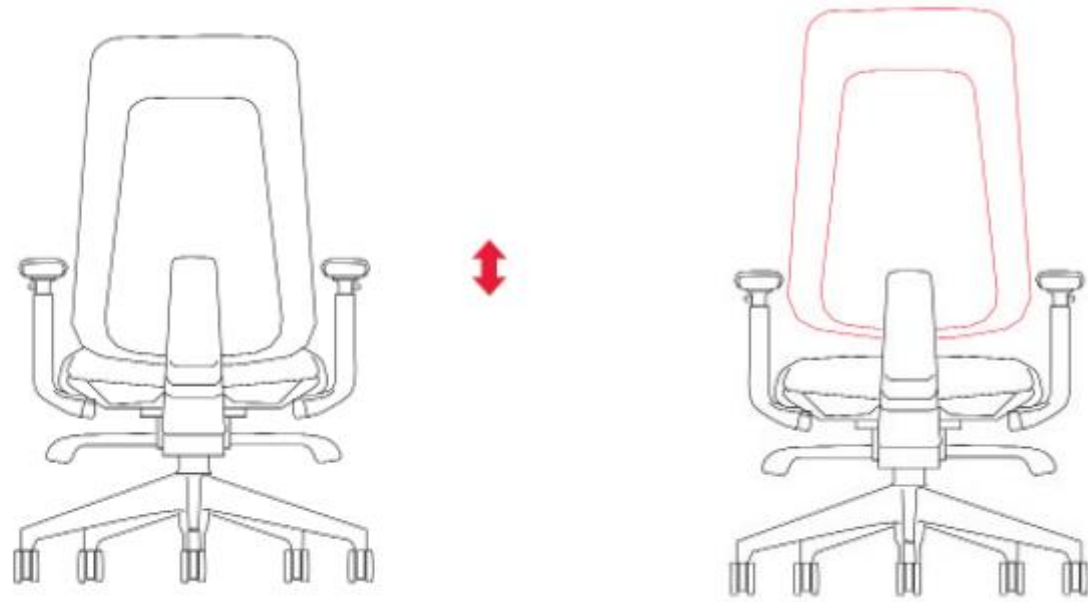

**Gestell
Kunststoff**

Black
001

Rückenramen

Black
TRF00

Sitzhöhenverstellung

- Pneumatische Höhenverstellung
- Sitzhöhe um 120 mm von 400 mm bis 520 mm verstellbar.

Sitztiefeinstellung

- Bei der Sitztiefeinstellung wird die Sitzschale verschoben, um sie an unterschiedliche Beinlängen anzupassen.

Rückenlehnenverriegelung

- Die Rückenlehnenverriegelung ermöglicht es dem Nutzer, die Rückenlehne des Stuhls in aufrechter Position zu fixieren. Die Rückenlehne lässt sich in drei Positionen fixieren.

Einstellung der Rückenhöhe

- Die Rückenlehne des Stuhls ermöglicht es dem Benutzer, die Höhe der Rückenlehne entsprechend der Krümmung der Lendenwirbelsäule einzustellen.

Armlehnen

- 4D, Höhenverstellbar oder ohne Armlehnen
- Der Benutzer kann die Armlehnen in der Höhe, von Seite zu Seite, von vorne nach hinten und im Winkel verstellen.