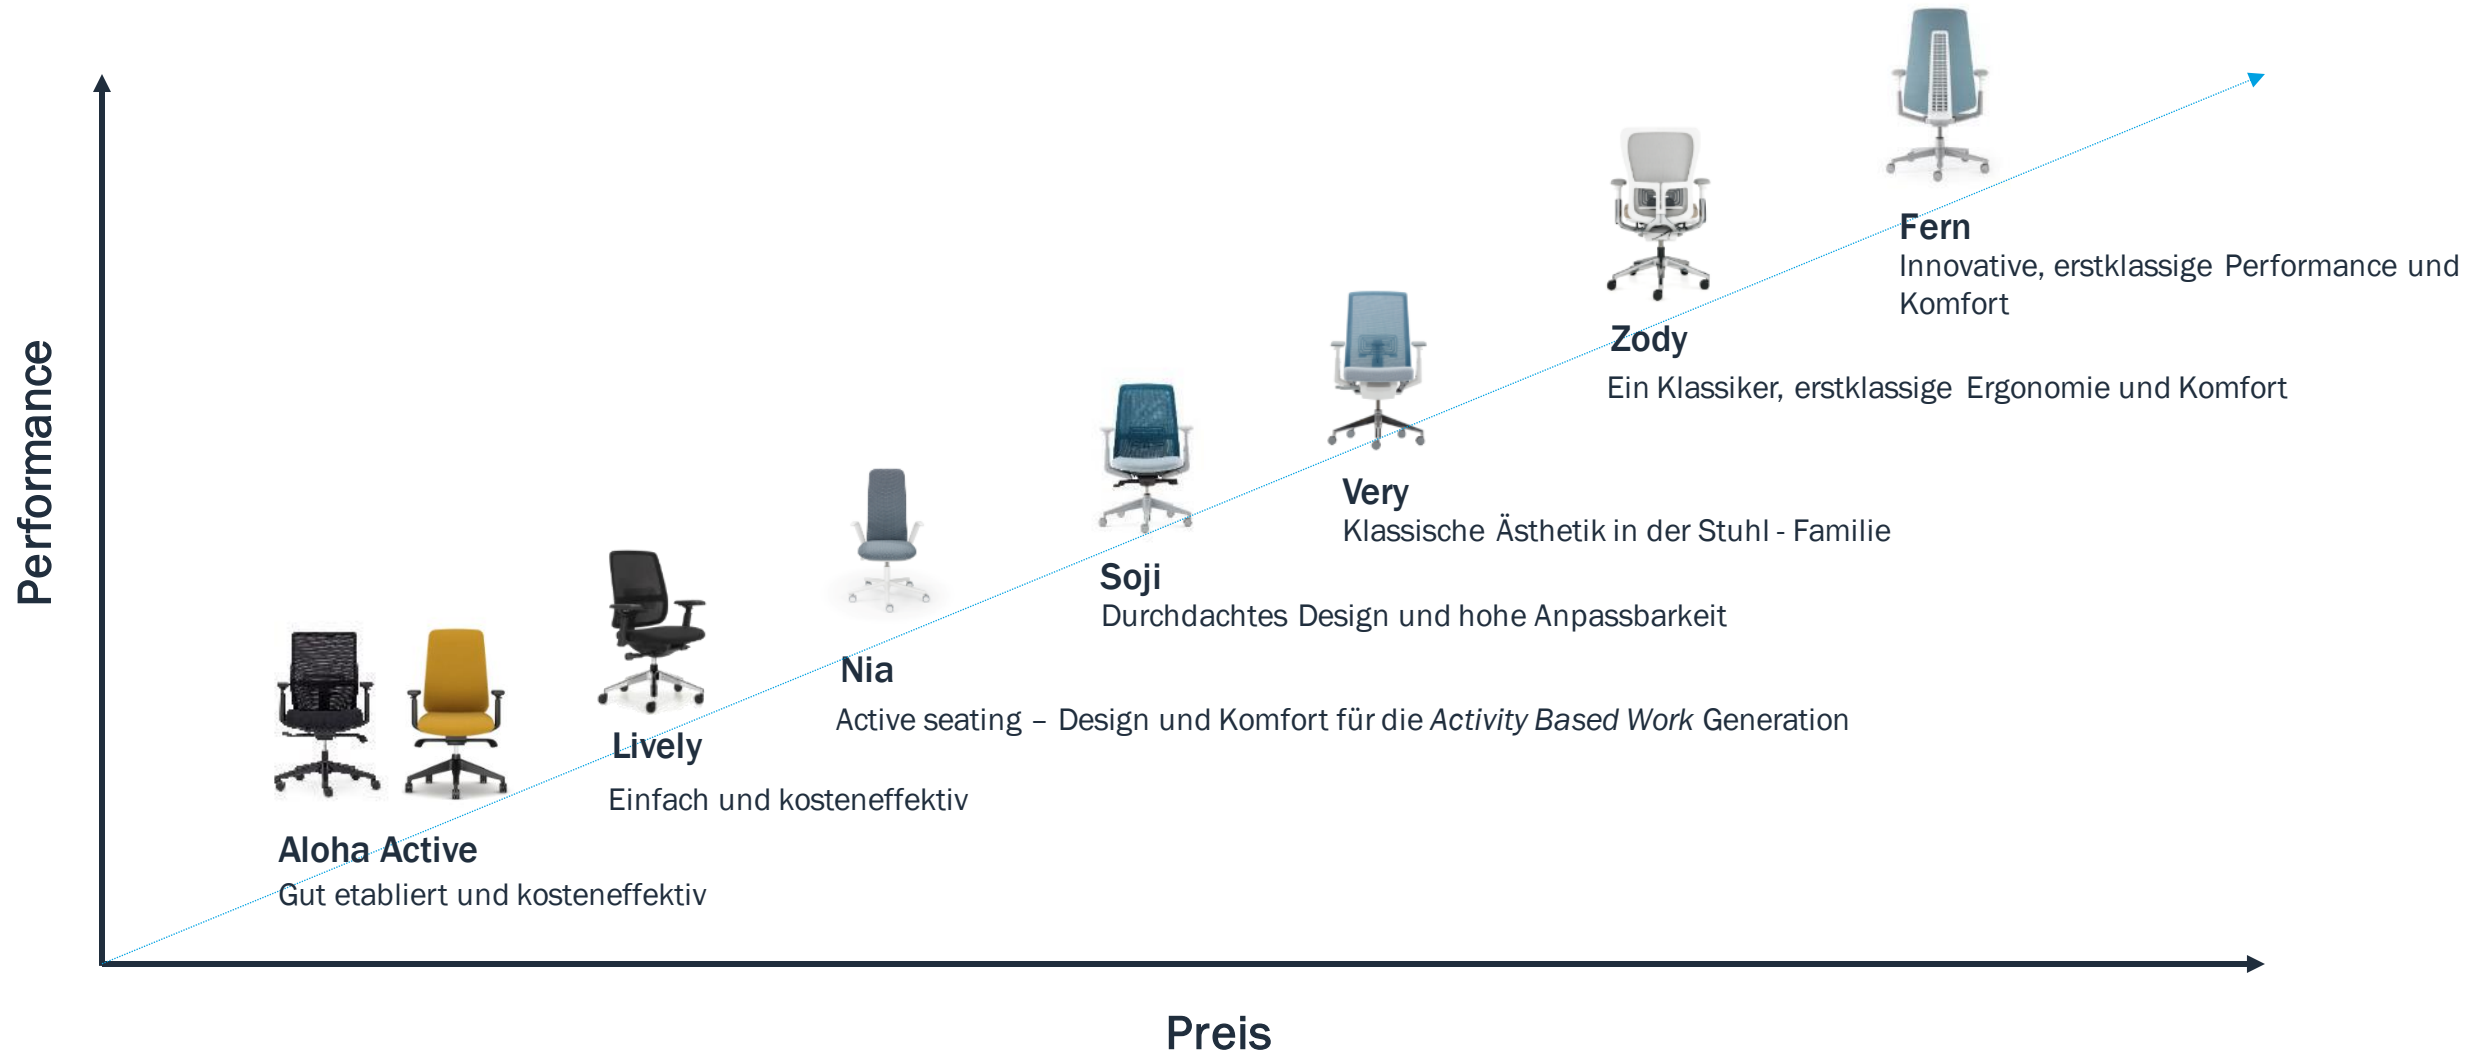

Haworth Portfolio Bürosthühle