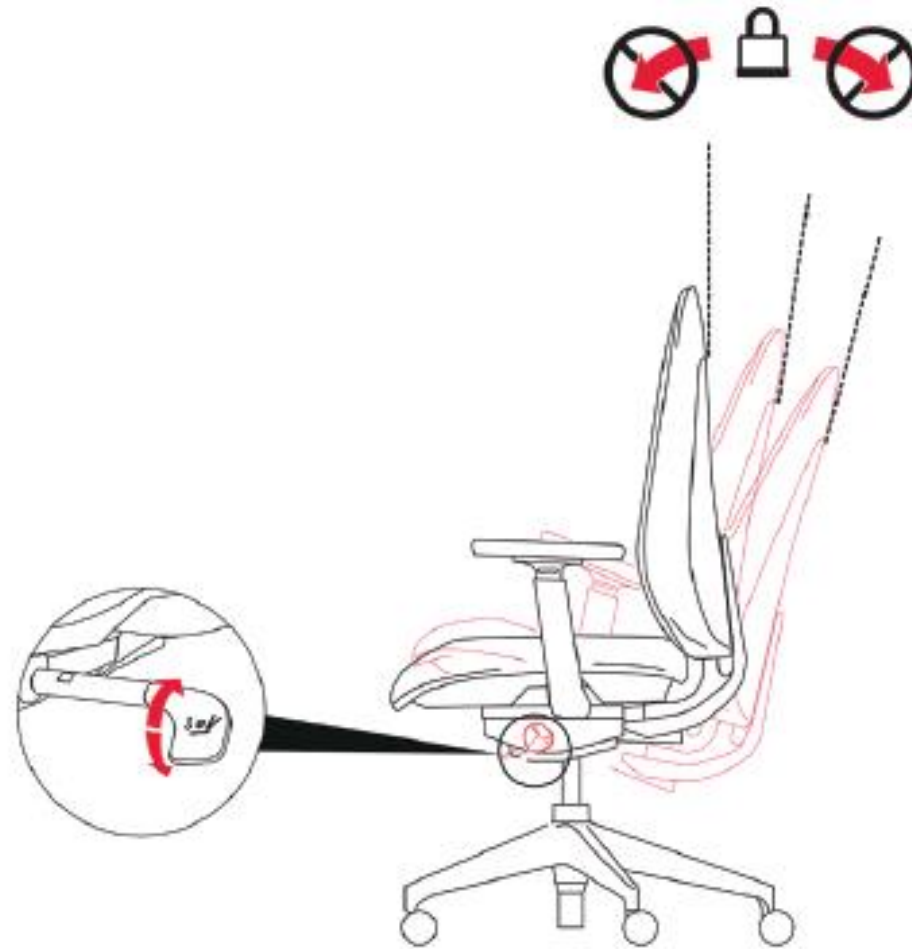

**Gestell
Kunststoff**

Black
001

Rückenramen

Black
TRF00

Sitzhöhenverstellung

- Pneumatische Höhenverstellung
- Sitzhöhe um 120 mm von 400 mm bis 520 mm verstellbar.

Sitztiefeinstellung

- Bei der Sitztiefeinstellung wird die Sitzschale verschoben, um sie an unterschiedliche Beinlängen anzupassen.

Rückenlehnenverriegelung

- Die Rückenlehnenverriegelung ermöglicht es dem Nutzer, die Rückenlehne des Stuhls in aufrechter Position zu fixieren. Die Rückenlehne lässt sich in drei Positionen fixieren.

Einstellung der Rückenhöhe

- Die Rückenlehne des Stuhls ermöglicht es dem Benutzer, die Höhe der Rückenlehne entsprechend der Krümmung der Lendenwirbelsäule einzustellen.

Armlehnen

- 4D, Höhenverstellbar oder ohne Armlehnen
- Der Benutzer kann die Armlehnen in der Höhe, von Seite zu Seite, von vorne nach hinten und im Winkel verstellen.