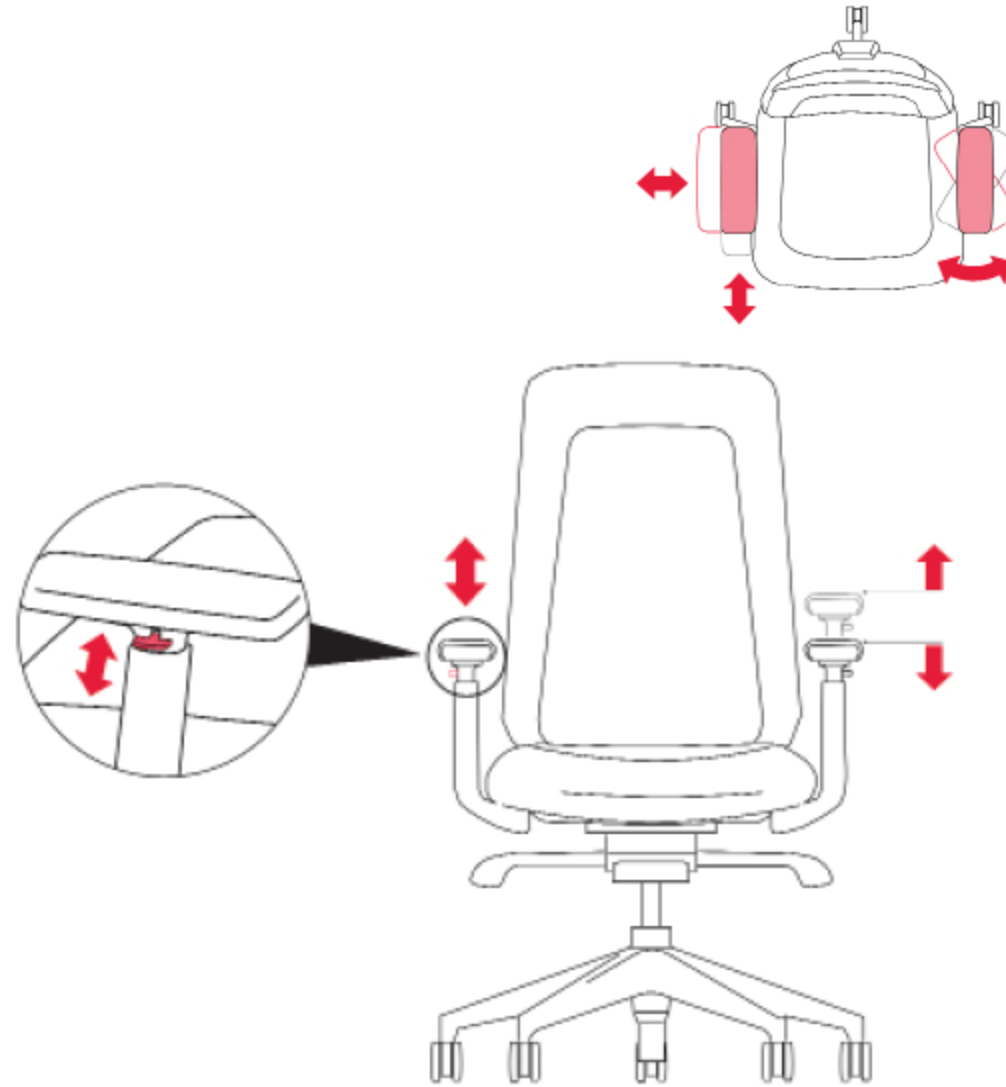

**Gestell
Kunststoff**

Black
001

Rückenramen

Black
TRF00

Sitzhöhenverstellung

- Pneumatische Höhenverstellung
- Sitzhöhe um 120 mm von 400 mm bis 520 mm verstellbar.

Sitztiefeinstellung

- Bei der Sitztiefeinstellung wird die Sitzschale verschoben, um sie an unterschiedliche Beinlängen anzupassen.

Rückenlehnenverriegelung

- Die Rückenlehnenverriegelung ermöglicht es dem Nutzer, die Rückenlehne des Stuhls in aufrechter Position zu fixieren. Die Rückenlehne lässt sich in drei Positionen fixieren.

Einstellung der Rückenhöhe

- Die Rückenlehne des Stuhls ermöglicht es dem Benutzer, die Höhe der Rückenlehne entsprechend der Krümmung der Lendenwirbelsäule einzustellen.

Armlehnen

- 4D, Höhenverstellbar oder ohne Armlehnen
- Der Benutzer kann die Armlehnen in der Höhe, von Seite zu Seite, von vorne nach hinten und im Winkel verstellen.