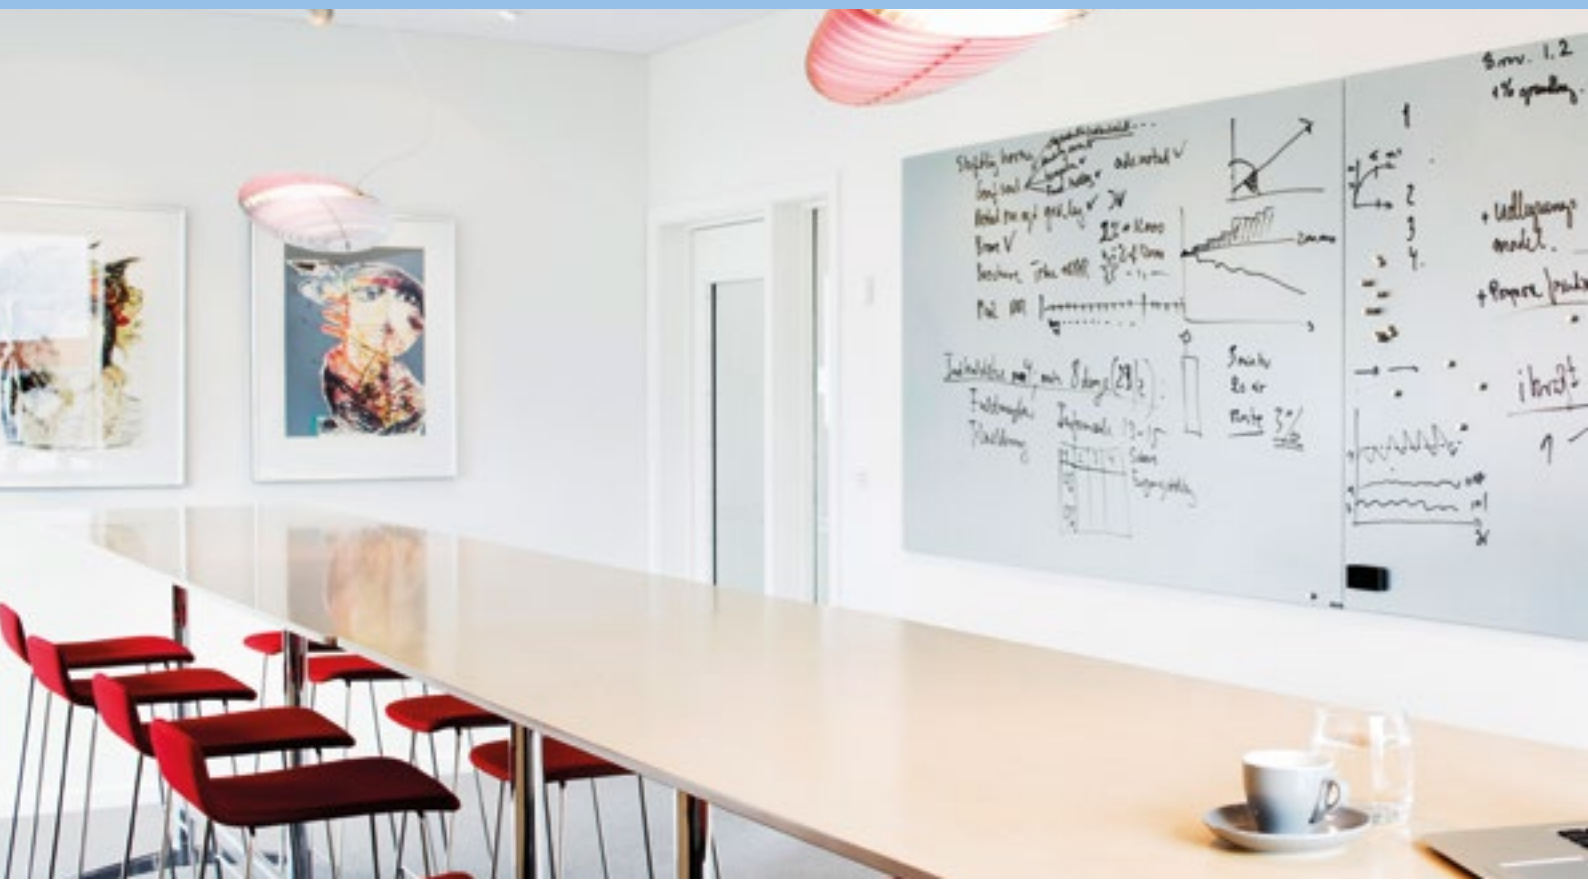

Means of Expression

Glas kann Wunder vollbringen. Auf seiner glatten Oberfläche kann man Nachrichten schreiben - an sich selbst und an andere. Versieht man das Glas mit einer farbigen Rückseite, erhält es Tiefe und verwandelt sich in ein Dekorationsobjekt. Und laminiert man es mit einer Stahlplatte, können mit Hilfe von Magneten Gegenstände und Bilder auf dem Glas befestigt werden.

# CHAT BOARD® Classic

CHAT BOARD® Classic ist die Mutter all unserer Produkte. Eine schlichte magnetische Glastafel, geschaffen aus einem 4 mm starken Stück Glas und einer dünnen Stahlplatte. Für Wände im Büro, in Konferenzräumen, zu Hause und an anderen Orten - überall dort, wo Menschen sich an etwas erinnern, Informationen teilen oder veranschaulichen möchten.

# CHAT BOARD® Projection

Stellen Sie sich eine magnetische Glastafel vor, an welcher eine professionelle Projektionswand verdeckt installiert ist. Möchte man die geschriebenen oder gezeichneten Inhalte auf der Glastafel durch zusätzliche Informationen ergänzen, zieht man einfach die Projektionswand nach unten und kann so Folien präsentieren.

# CHAT BOARD® Mobile

Nicht alle Wände lassen sich flexibel versetzen.

Eine CHAT BOARD® Mobile Glastafel lässt sich jedoch genau dorthin rollen, wo alle sie sehen können.

Die Tafel ist auf einem stabilen, pulverlackierten Stahlgestell in der Farbe Weiß montiert. Es hat vier Räder, die sich mit einer Bremse fixieren lassen.