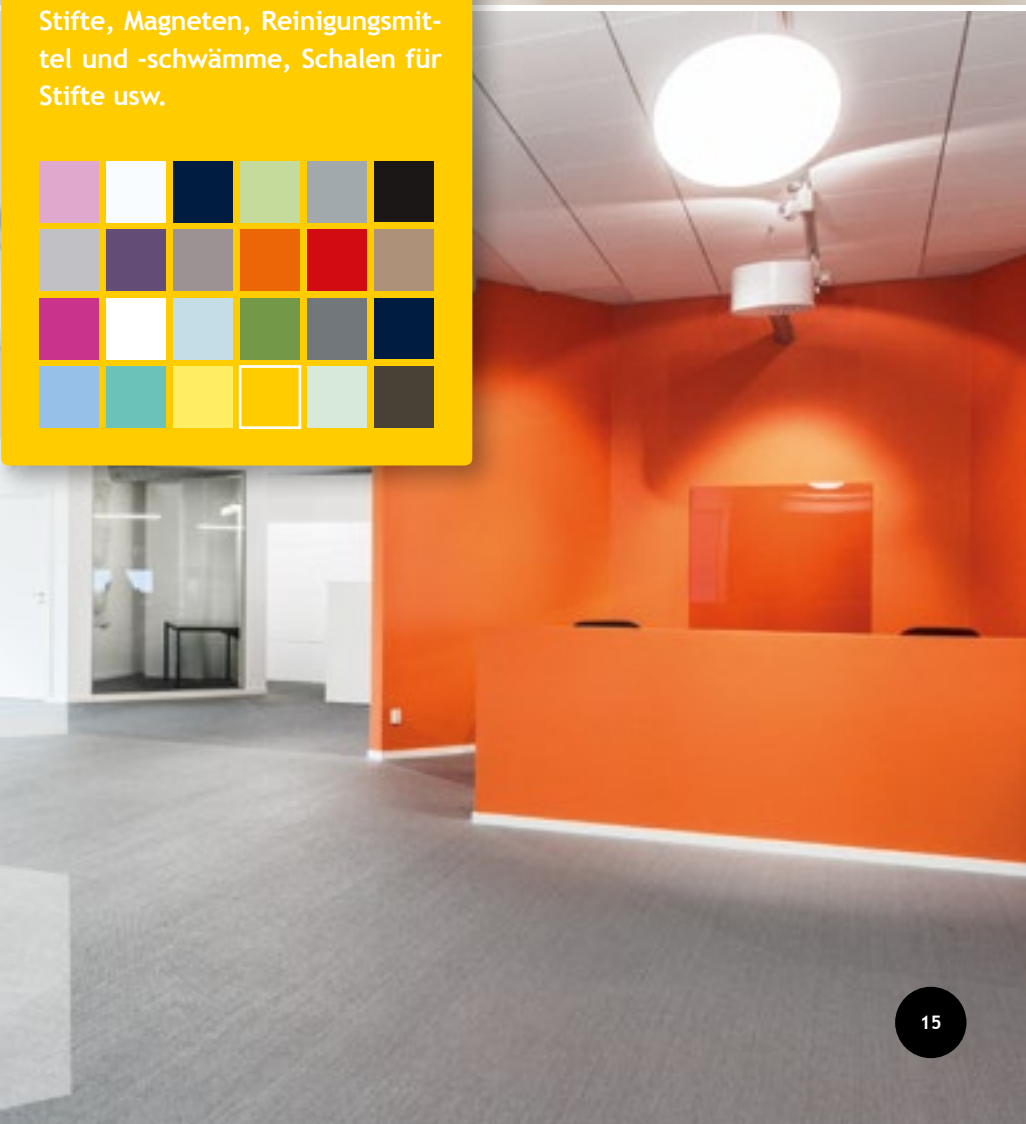

CHAT BOARD® Accessories

Neben den hier gezeigten Produkten liefern wir auch eine Reihe von Zubehör, zum Beispiel Stifte, Magneten, Reinigungsmittel und -schwämme, Schalen für Stifte usw.