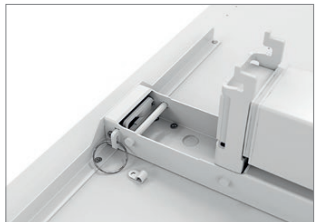

Dynamik und Ergonomie – auch im Homeoffice ist Bewegung am Arbeitsplatz wichtig für die Gesundheit. Der Sitz-Stehtisch Easy Go kann in wenigen Sekunden elektromotorisch von 65 cm bis 125 cm mit der Auf-/Ab-Taste höhenverstellt werden. So können Sie im Wechsel mal im Sitzen und mal im Stehen arbeiten. In der Homeoffice BOXX wird Easy Go mit aufgeklappten Beinen geliefert. Sollte er mal umziehen oder weggestellt werden müssen, kann er ganz einfach und ohne Werkzeug die Beine einklappen.