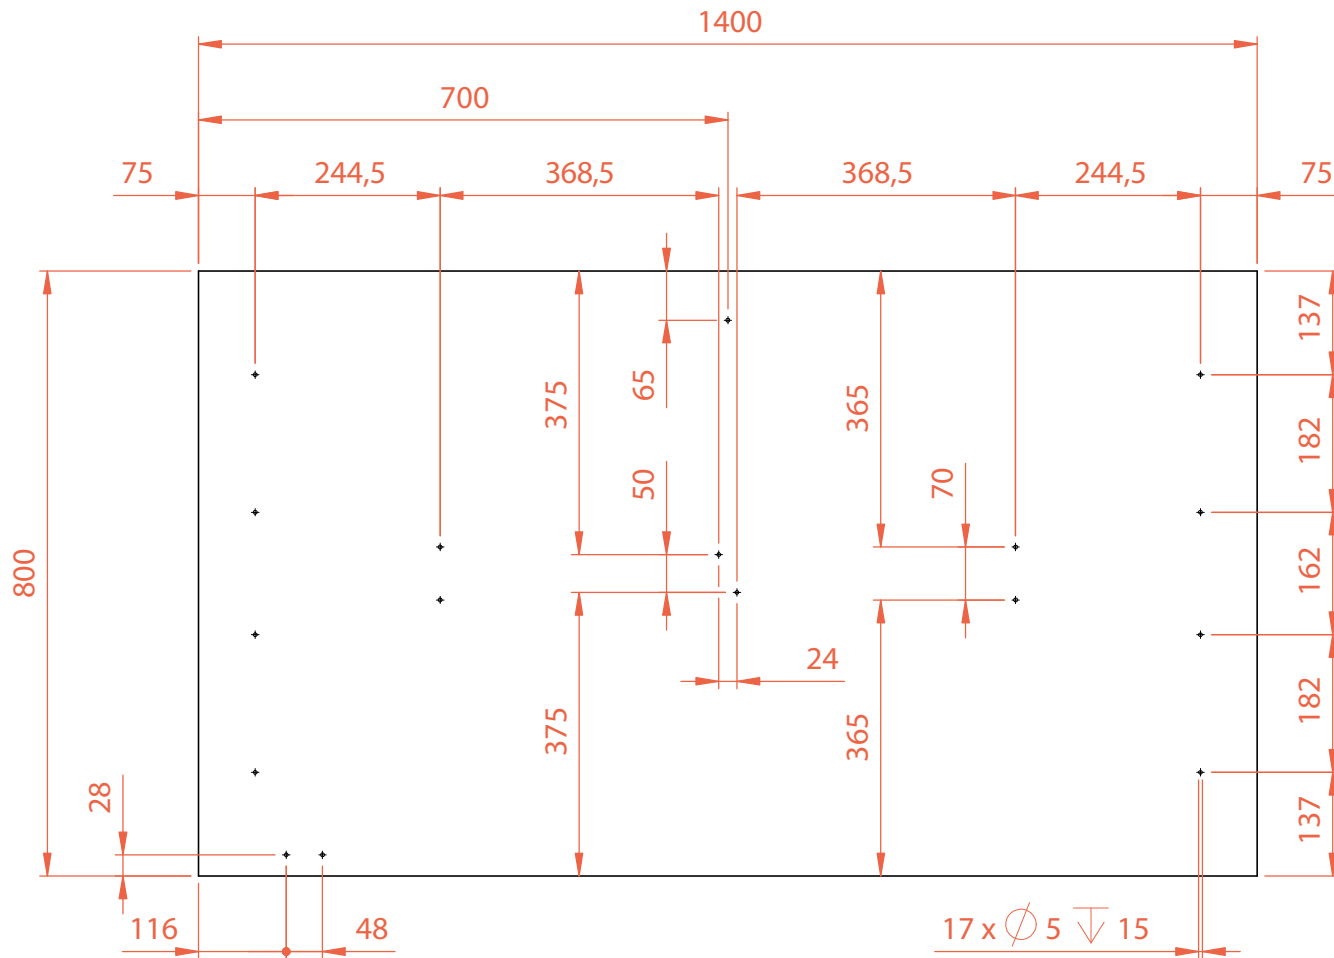

# Frame Expert/Pro Bohrbild / Hole pattern

Alle Maße in Millimeter.  
All dimensions in millimetres.

rev02

**YAASA**  
works for you.

Tischplattengröße /  
Table top size: 1800 x 800

Blattformat /  
Sheet format: A4

Maßstab /  
Scale: 1:10

Blatt /  
Sheet: 2 / 5

# Frame Expert/Pro Bohrbild / Hole pattern

Alle Maße in Millimeter.  
All dimensions in millimetres.

rev02

Tischplattengröße /  
Table top size: 1600 x 800

Blattformat /  
Sheet format: A4

Maßstab /  
Scale: 1:10

# Frame Expert/Pro Bohrbild / Hole pattern

Alle Maße in Millimeter.  
All dimensions in millimetres.

rev02

Tischplattengröße /  
Table top size: 1400 x 800

Blattformat /  
Sheet format: A4

Maßstab /  
Scale: 1:10