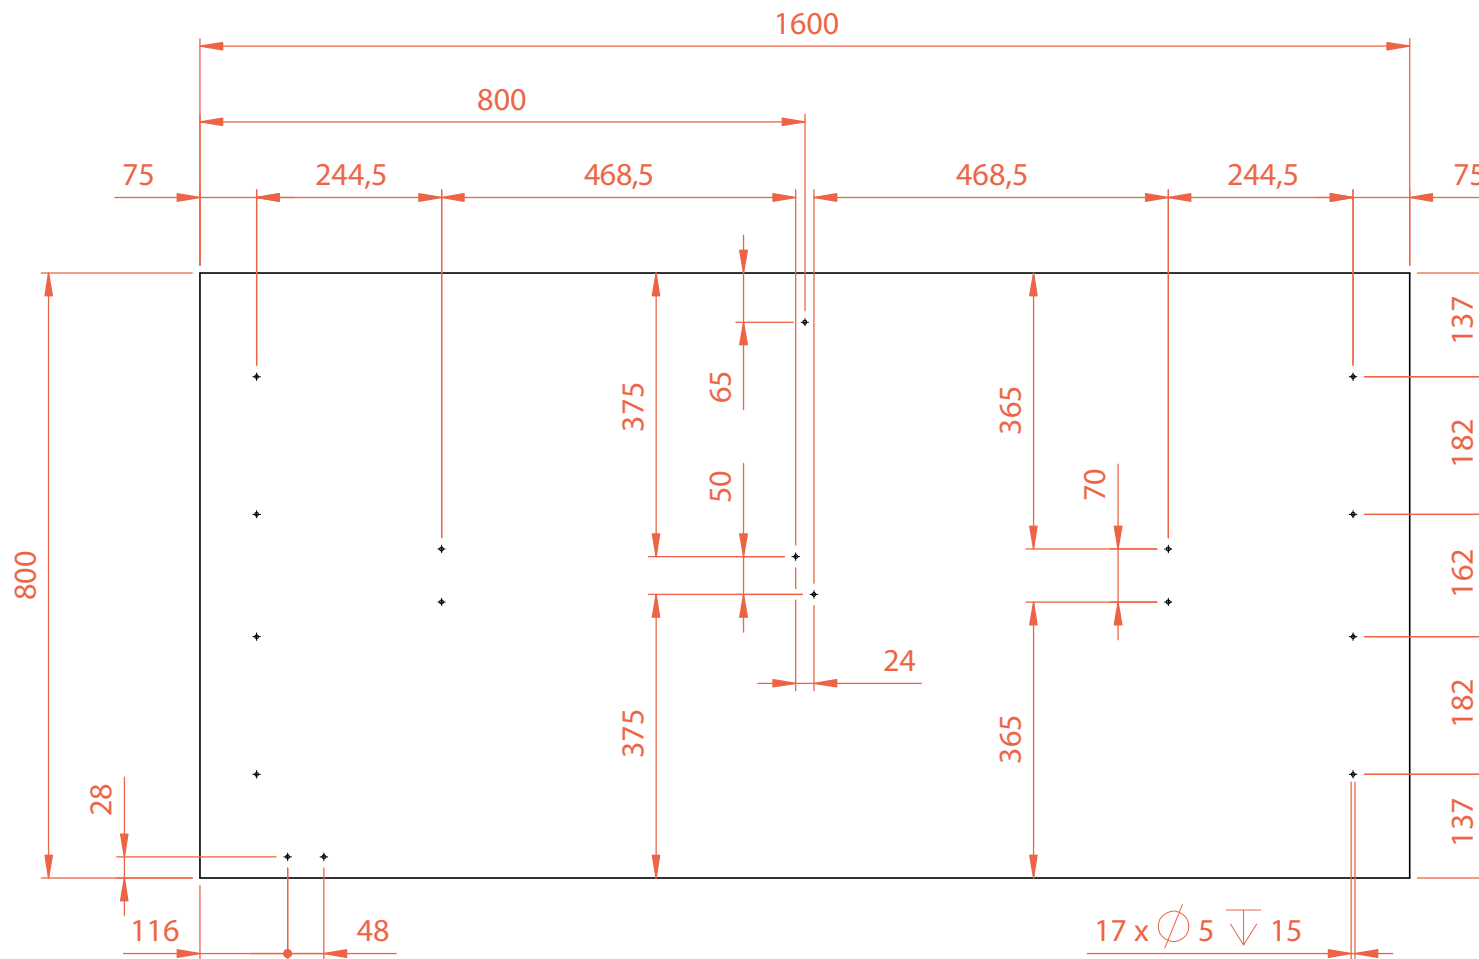

# Frame Expert/Pro Bohrbild / Hole pattern

Alle Maße in Millimeter.  
All dimensions in millimetres.

rev02

**YAASA**  
works for you.

Tischplattengröße /  
Table top size: 1800 x 800

Blattformat /  
Sheet format: A4

Maßstab /  
Scale: 1:10

Blatt /  
Sheet: 2 / 5

# Frame Expert/Pro Bohrbild / Hole pattern

Alle Maße in Millimeter.  
All dimensions in millimetres.

rev02

Tischplattengröße /  
Table top size: 1600 x 800

Blattformat /  
Sheet format: A4

Maßstab /  
Scale: 1:10

# Frame Expert/Pro Bohrbild / Hole pattern

Alle Maße in Millimeter.  
All dimensions in millimetres.

rev02

Tischplattengröße /  
Table top size: 1400 x 800

Blattformat /  
Sheet format: A4

Maßstab /  
Scale: 1:10