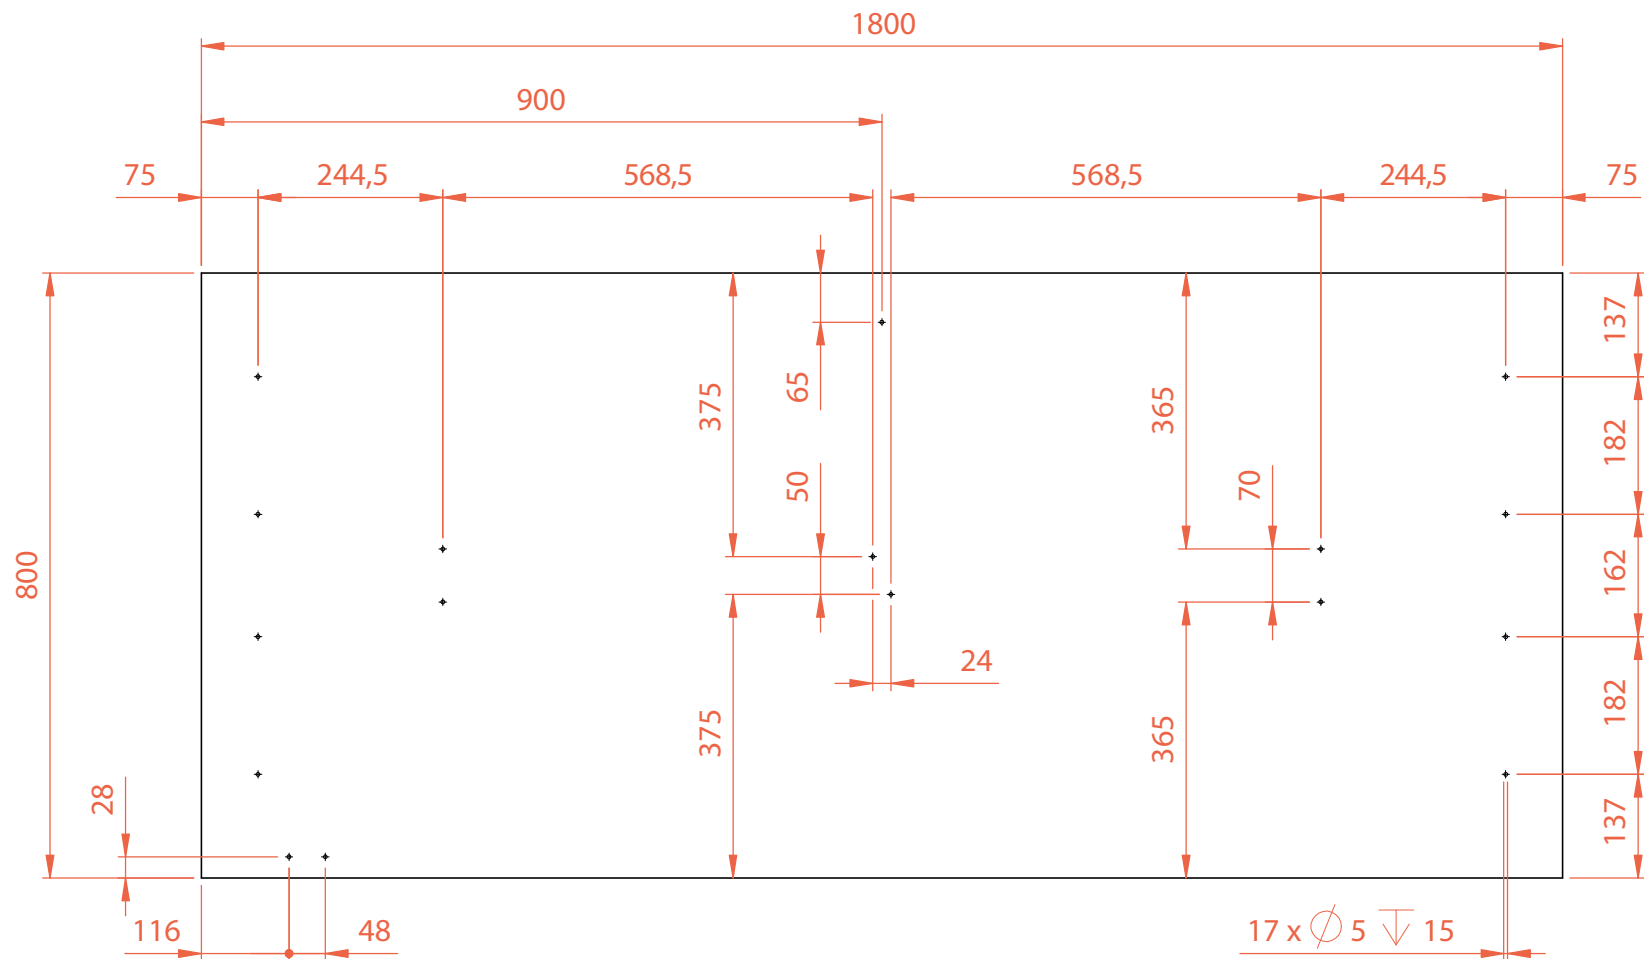

Frame Expert/Pro Bohrbild / Hole pattern

Alle Maße in Millimeter.
All dimensions in millimetres.

rev02

YAASA
works for you.

Tischplattengröße /
Table top size: 1800 x 800

Blattformat /
Sheet format: A4

Maßstab /
Scale: 1:10

Blatt /
Sheet: 2 / 5