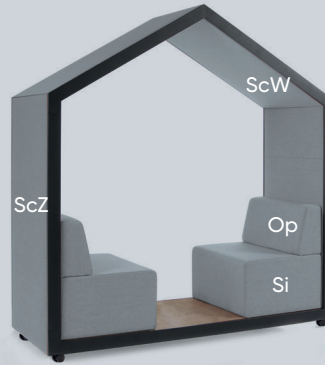

treehouse 2-Personen

Akustikmöbel

keine Rückwand

Rückwand (SC)

Polsterplatten:

TH 2

TH 2SC

Holzplatten:

THW 2

THW 2SC

Sitzpuff (TH PF)*

Tisch (T)

*Mobiler Puff ist nicht verfügbar für die Modelle TH 2SC und THW 2SC.

Befestigungsmöglichkeiten

erste Stofffarbe

ScW - innere Wand

zweite Stofffarbe

ScZ - Außenwand

dritte Stofffarbe

Si - Sitzfläche

Op - Rückenlehne

Holz oder schallabsorbierende Polsterplatten

- Holz (Eiche)

- ein Dutzend Stoffarten in vielen Farben

Platte

- Melaminplatte

- HPL

- Holz

Anschlussstecker für Rahmen

Mobilität

Konstruktion auf 4 Rädern

Multimedia-Pult

Rahmen für die Montage eines 32 Zoll TV-Ständers

- Melaminplatte

- HPL

- gepolstert Stoff entspricht den inneren oder äußeren Platten

Rahmen und Bein des Tisches aus Metall pulverbeschichtet (Struktur)

Boden

- Teppichboden
- dunkelgrau (V50)

- Holz (Eiche)