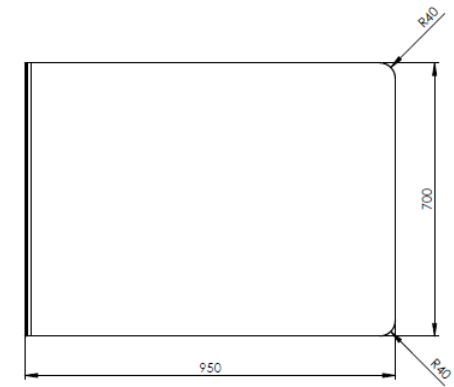

Distanz Screen

- Abgerundete Konturen für Schutz
- Bietet Schutz & eine zusätzliche Arbeitsfläche (z.B Post – ist,...)