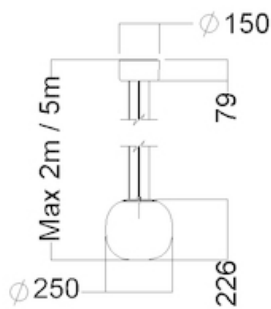

Lichtquelle

LED 700-1400 Lumen out. Farbtemperatur 2700, 3000 oder 4000 K, CRI Ra 80 (90 auf Anfrage), MacAdams 3. Tuneable white 2700-6500 K.

Technische Zeichnungen