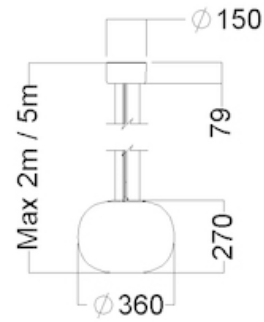

Lichtquelle

LED 700-1400 Lumen out. Farbtemperatur 2700, 3000 oder 4000 K, CRI Ra 80 (90 auf Anfrage), MacAdams 3. Tuneable white 2700-6500 K.

Technische Zeichnungen