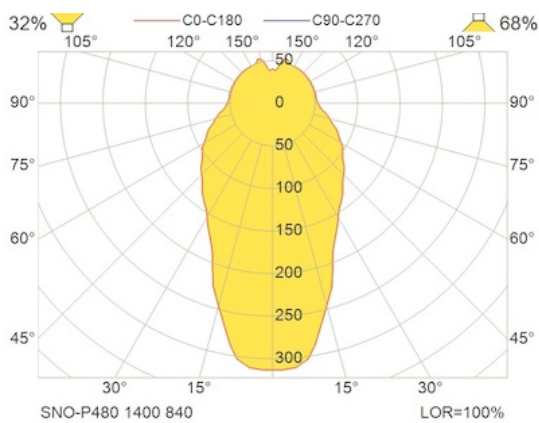

Montage

2 oder 5 Meter Leitung und halogen-/PVC-freies Textilkabel in schwarz oder weiß.

Gehäusematerial & -farbe

Silikondiffusor innerhalb einer weiß lackierten Glaskuppel. Der Schirm wird in einer klassischen Glasformtechnik hergestellt, wodurch zwischen den einzelnen Glasschirmen geringfügige Unterschiede in der Ausführung auftreten können.

Optik

Silikondiffusor in einer weiß lackierten Glaskuppel.

Lichtquelle

LED 700-1400 Lumen out. Farbtemperatur 2700, 3000 oder 4000 K, CRI Ra 80 (90 auf Anfrage), MacAdams 3. Tuneable white 2700-6500 K.

Technische Zeichnungen