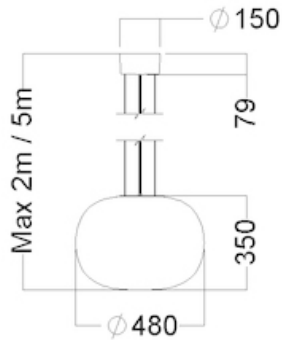

Lichtquelle

LED 700-1400 Lumen out. Farbtemperatur 2700, 3000 oder 4000 K, CRI Ra 80 (90 auf Anfrage), MacAdams 3. Tuneable white 2700-6500 K.

Technische Zeichnungen