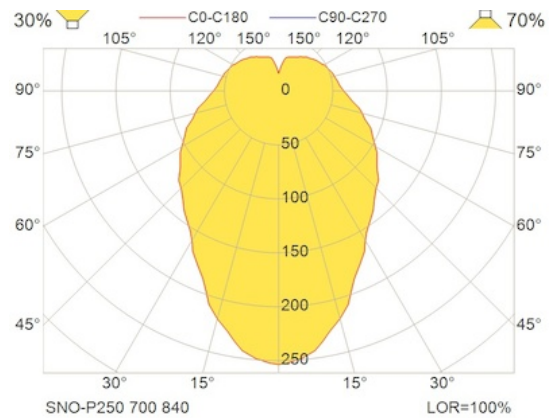

Montage

2 oder 5 Meter Leitung und halogen-/PVC-freies Textilkabel in schwarz oder weiß.

Gehäusematerial & -farbe

Silikondiffusor innerhalb einer weiß lackierten Glaskuppel. Der Schirm wird in einer klassischen Glasformtechnik hergestellt, wodurch zwischen den einzelnen Glasschirmen geringfügige Unterschiede in der Ausführung auftreten können.

Optik

Silikondiffusor in einer weiß lackierten Glaskuppel.

Lichtquelle

LED 700-1400 Lumen out. Farbtemperatur 2700, 3000 oder 4000 K, CRI Ra 80 (90 auf Anfrage), MacAdams 3. Tuneable white 2700-6500 K.

Technische Zeichnungen