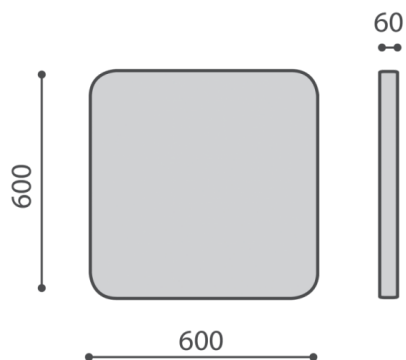

SV PSC6 / Abmessungen

Die Abmessungen sind ungefähr und können je nach ausgewählter Produktkonfiguration ändern. Die Anforderungen der Norm werden immer erfüllt.

Höhe: Gesamtabmessungen **H**

Gesamtbreite **W**

Gesamttiefe **L**

pakowane w folię pęcherzykową

verpackt in Blasefolie,

wrapped with bubble foil

SV P SC 6