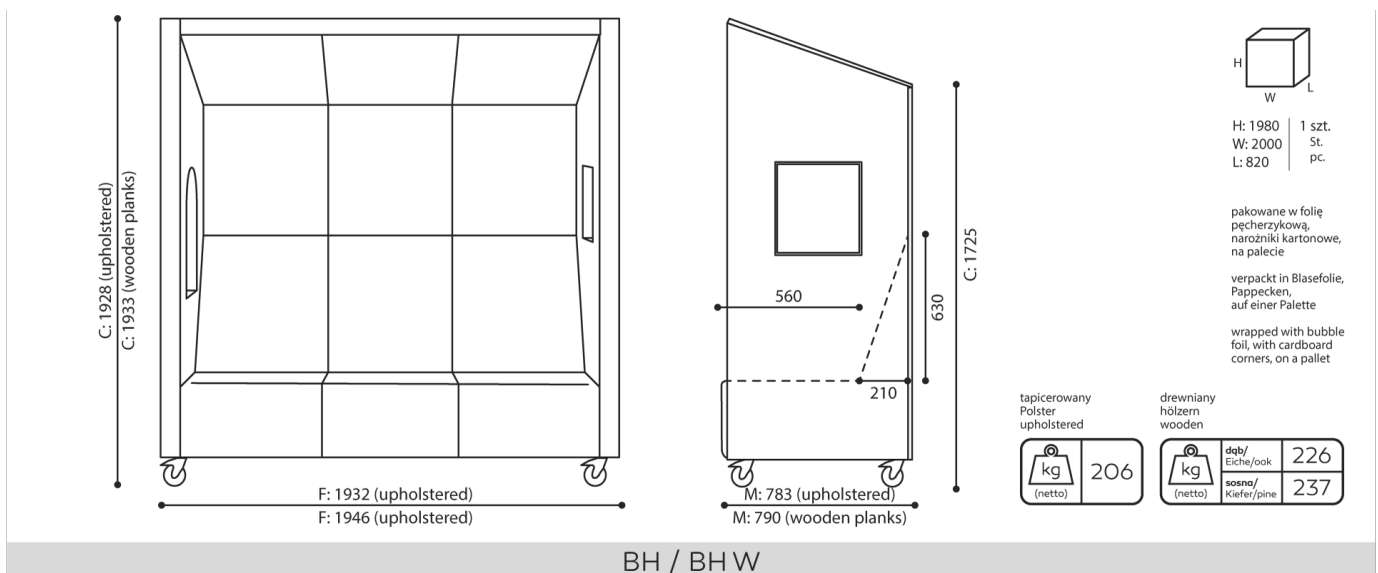

### **Gestell**

### **KODE**

Konstruktion auf 4 Räder aus Stahlblech mit der Befestigung auf der Platte. Die Räder mit Lauffläche aus thermoplastischem Polyurethan und Antifadenschutz. Zwei Räder mit der Blockademöglichkeit

## BH / Abmessungen

Die Abmessungen sind ungefähr und können je nach ausgewählter Produktkonfiguration ändern. Die Anforderungen der Norm werden immer erfüllt.

Sitzhöhe: Gesamtabmessungen	<b>A</b>
Sitzhöhe	<b>B</b>
Höhe: Gesamtabmessungen	<b>C</b>
Rückenhöhe	<b>D</b>
Gesamtbreite	<b>F</b>
Sitzbreite	<b>G</b>
Rückenbreite	<b>H</b>
Höhe vom Boden bis zur Armlehne	<b>K</b>
Gesamttiefe	<b>M</b>
Sitztiefe	<b>N</b>