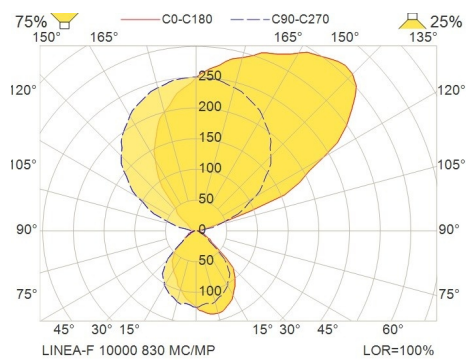

Technische Beschreibung

Lichtquelle	LED 7000 - 13 000 Lumen out. Farbtemperatur 3000/4000 K, CRI Ra 80, MacAdams 3. Lichtverteilung: 75% indirekt, 25% direkt.	Optik	MC/MP: Kombination aus Mikrokegel (MC) Diffusor für eine asymmetrische Lichtverteilung und Mikroprismen (MP) Diffusor als Blendschutz.
Betriebsgerät	HFDd - dimmbar als Standard.	Sensoren	MPP-SEN (Tageslicht- und Präsenzsensoren). DW-SEN (Wireless Sensor für Tageslicht- und Präsenz).
Gehäusematerial & -farbe	Aluminium-Gehäuse und Mast. Fuß aus Stahl. Pulverstrukturlackierung in weiß, grau und schwarz beschichtet.	Taster	Standard: Ein- / Ausschalten und Dimmen. Separat oben / unten: Zwei Taster mit Ein/Aus und Dimmen für direktes/indirektes Licht. CCT: Zwei Taster, Einer für Ein/Aus und Dimmen, einer für CCT in 7 Schritten: (3000/3500/4000/4500/5000/5500/6000 K)
Anschluss	Serienmäßig mit 2,5m Zuleitung geliefert.		

Linea-F

Elegante LED-Stehleuchte

Masszeichnung

Lichtverteilungskurve

Linea-F

Elegante LED-Stehleuchte

Energielabel

The image shows a standard EU energy label for a luminaire. At the top left is the GLAMOX logo, and at the top right is the product name 'Linea'. Below this, there is a small icon of a luminaire and the text: 'This luminaire contains built-in LED lamps.' The central part of the label features a vertical scale of energy efficiency classes from A+++ (green) at the top to F (red) at the bottom. The classes A, A+, and A++ are highlighted in green, and a blue bracket on the right side of these three classes is labeled 'LED'. The classes C, D, and E are crossed out with a large red 'X'. Below the scale, a text box states: 'The lamps cannot be changed in the luminaire.' At the bottom left, the reference number '874/2012' is displayed, and at the bottom right is the European Union flag.