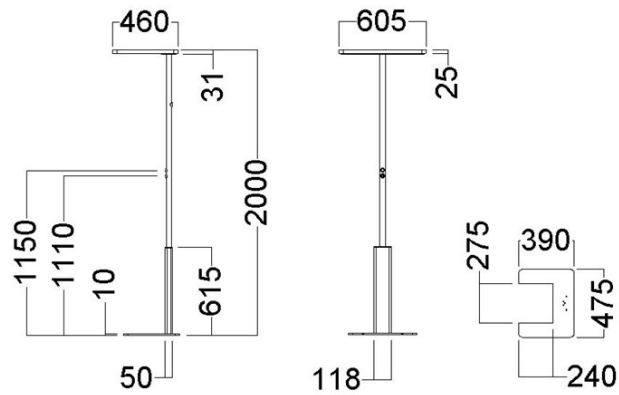

Technische Beschreibung

Lichtquelle	LED 7000 - 13 000 Lumen out. Farbtemperatur 3000/4000 K, CRI Ra 80, MacAdams 3. Lichtverteilung: 75% indirekt, 25% direkt.	Optik	MC/MP: Kombination aus Mikrokegel (MC) Diffusor für eine asymmetrische Lichtverteilung und Mikroprismen (MP) Diffusor als Blendschutz.
Betriebsgerät	HFDd - dimmbar als Standard.	Sensoren	MPP-SEN (Tageslicht- und Präsenzsensoren). DW-SEN (Wireless Sensor für Tageslicht- und Präsenz).
Gehäusematerial & -farbe	Aluminium-Gehäuse und Mast. Fuß aus Stahl. Pulverstrukturlackierung in weiß, grau und schwarz beschichtet.	Taster	Standard: Ein- / Ausschalten und Dimmen. Separat oben / unten: Zwei Taster mit Ein/Aus und Dimmen für direktes/indirektes Licht. CCT: Zwei Taster, Einer für Ein/Aus und Dimmen, einer für CCT in 7 Schritten: (3000/3500/4000/4500/5000/5500/6000 K)
Anschluss	Serienmäßig mit 2,5m Zuleitung geliefert.		

Linea-F

Elegante LED-Stehleuchte

Masszeichnung

Lichtverteilungskurve

Linea-F

Elegante LED-Stehleuchte

Energielabel

The image shows a standard EU energy label for a luminaire. At the top left is the GLAMOX logo, and at the top right is the product name 'Linea'. Below this, there is a small icon of a luminaire and the text: 'This luminaire contains built-in LED lamps.' The central part of the label features a vertical scale of energy efficiency classes from A+++ (green) at the top to F (red) at the bottom. The classes A, A+, and A++ are highlighted in green, and a blue bracket on the right side of these three classes is labeled 'LED'. The classes C, D, and E are crossed out with a large red 'X'. Below the scale, a text box states: 'The lamps cannot be changed in the luminaire.' At the bottom left, the reference number '874/2012' is displayed, and at the bottom right is the European Union flag.