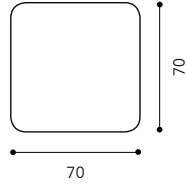

705K  
Barhocker

710K  
Barhocker  
mit Fußraste

715K  
Stehtisch  
50x50 cm

Farbgestaltung, Metallteile anthrazit / brillantsilber / weiß	•/°/°	•/°/°	•/°/°	•/°/°
Sitzhöhe 530 - 650 mm / 650 - 770 mm	-	•/°	•/°	-
Holzart (Oberfläche bei Holzausführung) HPL schwarz / HPL weiß / Eiche / Amerik. Nussbaum	-	•/°/°/°	•/°/°/°	-
Holzart (Tischplatte) HPL schwarz / HPL weiß / Eiche / Amerik. Nussbaum	-	-	-	•/°/°/°
Harte Gleiter für weiche Böden	•	•	•	•
Weiche Gleiter für harte Böden	°	°	°	°

reddot design  
award winner  
2013

716K  
Steh Tisch  
60x60 cm

717K  
Steh Tisch  
70x70 cm

718K  
Steh Tisch  
Ø 50 cm

719K  
Steh Tisch  
Ø 60 cm

720K  
Steh Tisch  
Ø 70 cm

•/○/○

•/○/○