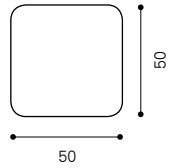

Barhocker mit Fußraste

Barhocker ohne Fußraste,  
Integrierte Höhenverstellung mittels Griffmulde

Standfestes, formschönes Fußkreuz

Stehhilfe höhenverstellbar  
und schwenkbar (ca. 2 x 20°)

710K

700K  
Stehhilfe  
Sitzhöhe  
665-815mm

705K  
Barhocker

710K  
Barhocker  
mit Fußraste

715K  
Stehtisch  
50x50 cm

Farbgestaltung, Metallteile anthrazit / brillantsilber / weiß	•/°/°	•/°/°	•/°/°	•/°/°
Sitzhöhe 530 - 650 mm / 650 - 770 mm	-	•/°	•/°	-
Holzart (Oberfläche bei Holzausführung) HPL schwarz / HPL weiß / Eiche / Amerik. Nussbaum	-	•/°/°/°	•/°/°/°	-
Holzart (Tischplatte) HPL schwarz / HPL weiß / Eiche / Amerik. Nussbaum	-	-	-	•/°/°/°
Harte Gleiter für weiche Böden	•	•	•	•
Weiche Gleiter für harte Böden	°	°	°	°