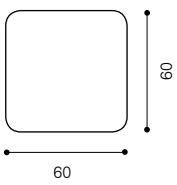

705K  
Barhocker

710K  
Barhocker  
mit Fußraste

715K  
Stehtisch  
50x50 cm

Farbgestaltung, Metallteile anthrazit / brillantsilber / weiß	•/°/°	•/°/°	•/°/°	•/°/°
Sitzhöhe 530 - 650 mm / 650 - 770 mm	-	•/°	•/°	-
Holzart (Oberfläche bei Holzausführung) HPL schwarz / HPL weiß / Eiche / Amerik. Nussbaum	-	•/°/°/°	•/°/°/°	-
Holzart (Tischplatte) HPL schwarz / HPL weiß / Eiche / Amerik. Nussbaum	-	-	-	•/°/°/°
Harte Gleiter für weiche Böden	•	•	•	•
Weiche Gleiter für harte Böden	°	°	°	°

reddot design  
award winner  
2013

716K  
Steh Tisch  
60x60 cm

717K  
Steh Tisch  
70x70 cm

718K  
Steh Tisch  
Ø 50 cm

719K  
Steh Tisch  
Ø 60 cm

720K  
Steh Tisch  
Ø 70 cm

•/○/○

•/○/○