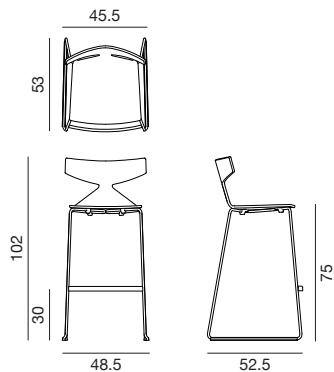

Saya Bar Stool

Design by Lievore Altherr Molina, 2012

Art. 3704

Barocker mit Kufengestell aus verchromtem oder lackiertem Stahl und Sitzschale aus Holz mit Eichen-Schäl furnier, lieferbar in 4 Farben. Auf Anfrage sind Gleiter mit Filzeinsatz für Holzfußböden erhältlich. Höhe 75 cm.

Abmessungen*

*2D – 3D CAD files verfügbar zum Download unter www.arper.com

Struktur

Schale

Holz

– ohne Transportwagen bis zu 10 Stk.

Saya Bar Stool

Design by Lievore Altherr Molina, 2012

LIEFERUNGSANGABEN

Art.3704

1 pz = 2  - kg 11,22/ m³ 0,42

4 pz = 2  - kg 33,34/ m³ 0,47

TECHNISCHE DATEN

FEUERFESTIGKEITSTEST

Saya Bar Stool

Design by Lievore Altherr Molina, 2012