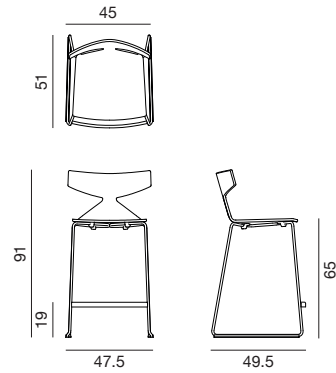

Saya Counter Stool

Design by Lievore Altherr Molina, 2012

Art. 3703

Hocker mit Kufengestell aus verchromtem oder lackiertem Stahl und Sitzschale aus Holz mit Eichen-Schäl furnier, lieferbar in 4 Farben. Auf Anfrage sind Gleiter mit Filzeinsatz für Holzfußböden erhältlich. Höhe 65 cm.

Abmessungen*

*2D – 3D CAD files verfügbar zum Download unter www.arper.com

Struktur

Schale

Holz

– ohne Transportwagen bis zu 10 Stk.

Saya Counter Stool

Design by Lievore Altherr Molina, 2012

LIEFERUNGSANGABEN

Art.3703

1 pz = 2  - kg 10,74/ m³ 0,36

4 pz = 2  - kg 31,42/ m³ 0,41

TECHNISCHE DATEN

FEUERFESTIGKEITSTEST

arper

www.arper.com