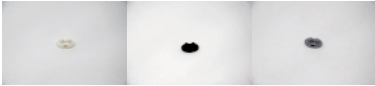

Saya

Design by Lievore Altherr Molina, 2012

Art. 3700

Stuhl mit vierbeinigem Gestell aus Holz mit Eichen-Schäl furnier, lieferbar in 4 Farben. Für den Stuhl Gleiter mit Filzeinsatz für Holzfußböden erhältlich.

Abmessungen*

*2D – 3D CAD files verfügbar zum Download unter www.arper.com

Struktur

Schale

Saya

Design by Lievore Altherr Molina, 2012

LIEFERUNGSANGABEN

Art.3700

1 pz = 1  - kg 6,72/ m³ 0,365

TECHNISCHE DATEN

FEUERFESTIGKEITSTEST

Saya

Design by Lievore Altherr Molina, 2012

FITZGLEITER

STANDARD

Hartboden	Hartboden	Hartboden
Holz	Holz	Holz
Teppich	Teppich	Teppich

OPTIONAL

Hartboden	Hartboden	Hartboden
Holz	Holz	Holz
Teppich	Teppich	Teppich