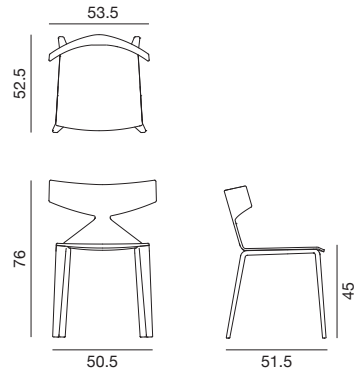

Saya

Design by Lievore Altherr Molina, 2012

Art. 3700

Stuhl mit vierbeinigem Gestell aus Holz mit Eichen-Schäl furnier, lieferbar in 4 Farben. Für den Stuhl Gleiter mit Filzeinsatz für Holzfußböden erhältlich.

Abmessungen*

*2D – 3D CAD files verfügbar zum Download unter www.arper.com

Struktur

Schale

Saya

Design by Lievore Altherr Molina, 2012

LIEFERUNGSANGABEN

Art.3700

1 pz = 1  - kg 6,72/ m³ 0,365

TECHNISCHE DATEN

FEUERFESTIGKEITSTEST

Saya

Design by Lievore Altherr Molina, 2012

FITZGLEITER

STANDARD

Hartboden	Hartboden	Hartboden
Holz	Holz	Holz
Teppich	Teppich	Teppich