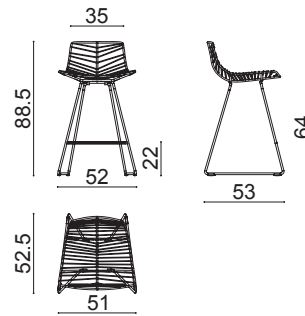

Leaf Counter Stool

Design by Lievore Altherr Molina, 2025

Art. 1822

Hocker mit Kufengestell, Stahl lackiert. Auf Anfrage und gegen Aufpreis sind Gleiter für Holzböden erhältlich. Sitzhöhe 64 cm.

Abmessungen*

*2D – 3D CAD files verfügbar zum Download unter www.arper.com

Struktur

arper

www.arper.com

info@arper.com

Leaf Counter Stool

Design by Lievore Altherr Molina, 2025

ZUBEHÖR

Kissen bezogen
abnehmbar - Outdoor
Art. 1827

LIEFERUNGSANGABEN

Art. 1822
pz =  - kg / m³

TECHNISCHE DATEN

Leaf Counter Stool

Design by Lievore Altherr Molina, 2025

FITZGLEITER

STANDARD