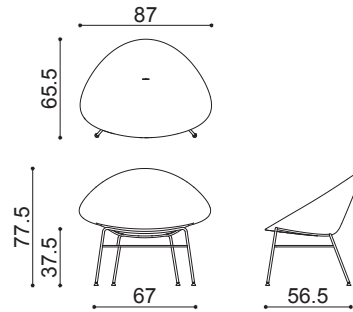

Adell

Design by Lievore + Altherr Désile Park, 2020

Art. 6800

Lounge-Sessel auf Gestell mit vier Beinen aus lackiertem Stahl. Aufbau aus Polypropylen mit typischer Textur aus 80 % Recyclingmaterial, erhältlich in vier Farben. Loch in der Sitzchale zum Wasserablauf.

Abmessungen*

*2D – 3D CAD files verfügbar zum Download unter www.arper.com

Struktur

V44
matt

Schale

Polypropylen

PD00001 PD00002 PD00003 PD00004

Adell

Art. 6800

1 pz = 2  - kg 13,7/ m³ 0,501

4 pz = 2  - kg 38,8/ m³ 0,887

FEUERFESTIGKEITSTEST

TECHNISCHE DATEN

Durchmesser der Basen

Adell

Design by Lievore + Altherr Désile Park, 2020