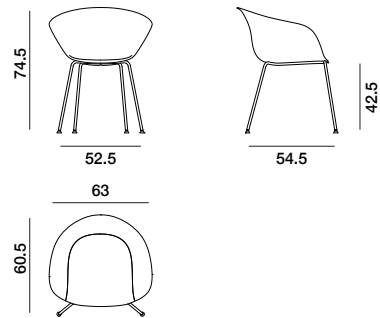

Duna 02

Design by Lievore Altherr Molina, 2014

Art. 4201

Sessel mit Gestell mit vier Beinen aus verchromtem oder lackiertem Stahl. Sitzschale aus Polypropylen, lieferbar in 4 Farben.

Abmessungen*

*2D – 3D CAD files verfügbar zum Download unter www.arper.com

Feuerhemmende Version gegen

Aufpreis mit eventueller

Mindestbestellmenge

FEUERFESTIGKEITSTEST

Durchmesser der Basen

Ø14x2

Duna 02

Design by Lievore Altherr Molina, 2014