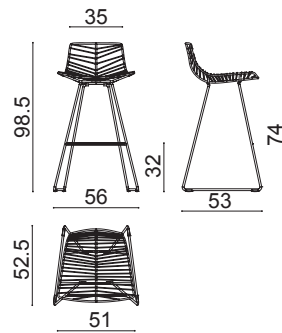

Leaf Bar Stool

Design by Lievore Altherr Molina, 2025

Art. 1823

Hocker mit Kufengestell, Stahl lackiert. Auf Anfrage und gegen Aufpreis sind Gleiter für Holzböden erhältlich. Sitzhöhe 74 cm.

Abmessungen*

*2D – 3D CAD files verfügbar zum Download unter www.arper.com

Struktur

arper

www.arper.com

info@arper.com

Leaf Bar Stool

Design by Lievore Altherr Molina, 2025

ZUBEHÖR

Kissen bezogen
abnehmbar - Outdoor
Art. 1827

LIEFERUNGSANGABEN

Art. 1823
pz =  - kg / m³

TECHNISCHE DATEN

Leaf Bar Stool

Design by Lievore Altherr Molina, 2025

FITZGLEITER

STANDARD

Hartboden
Holz
Teppich